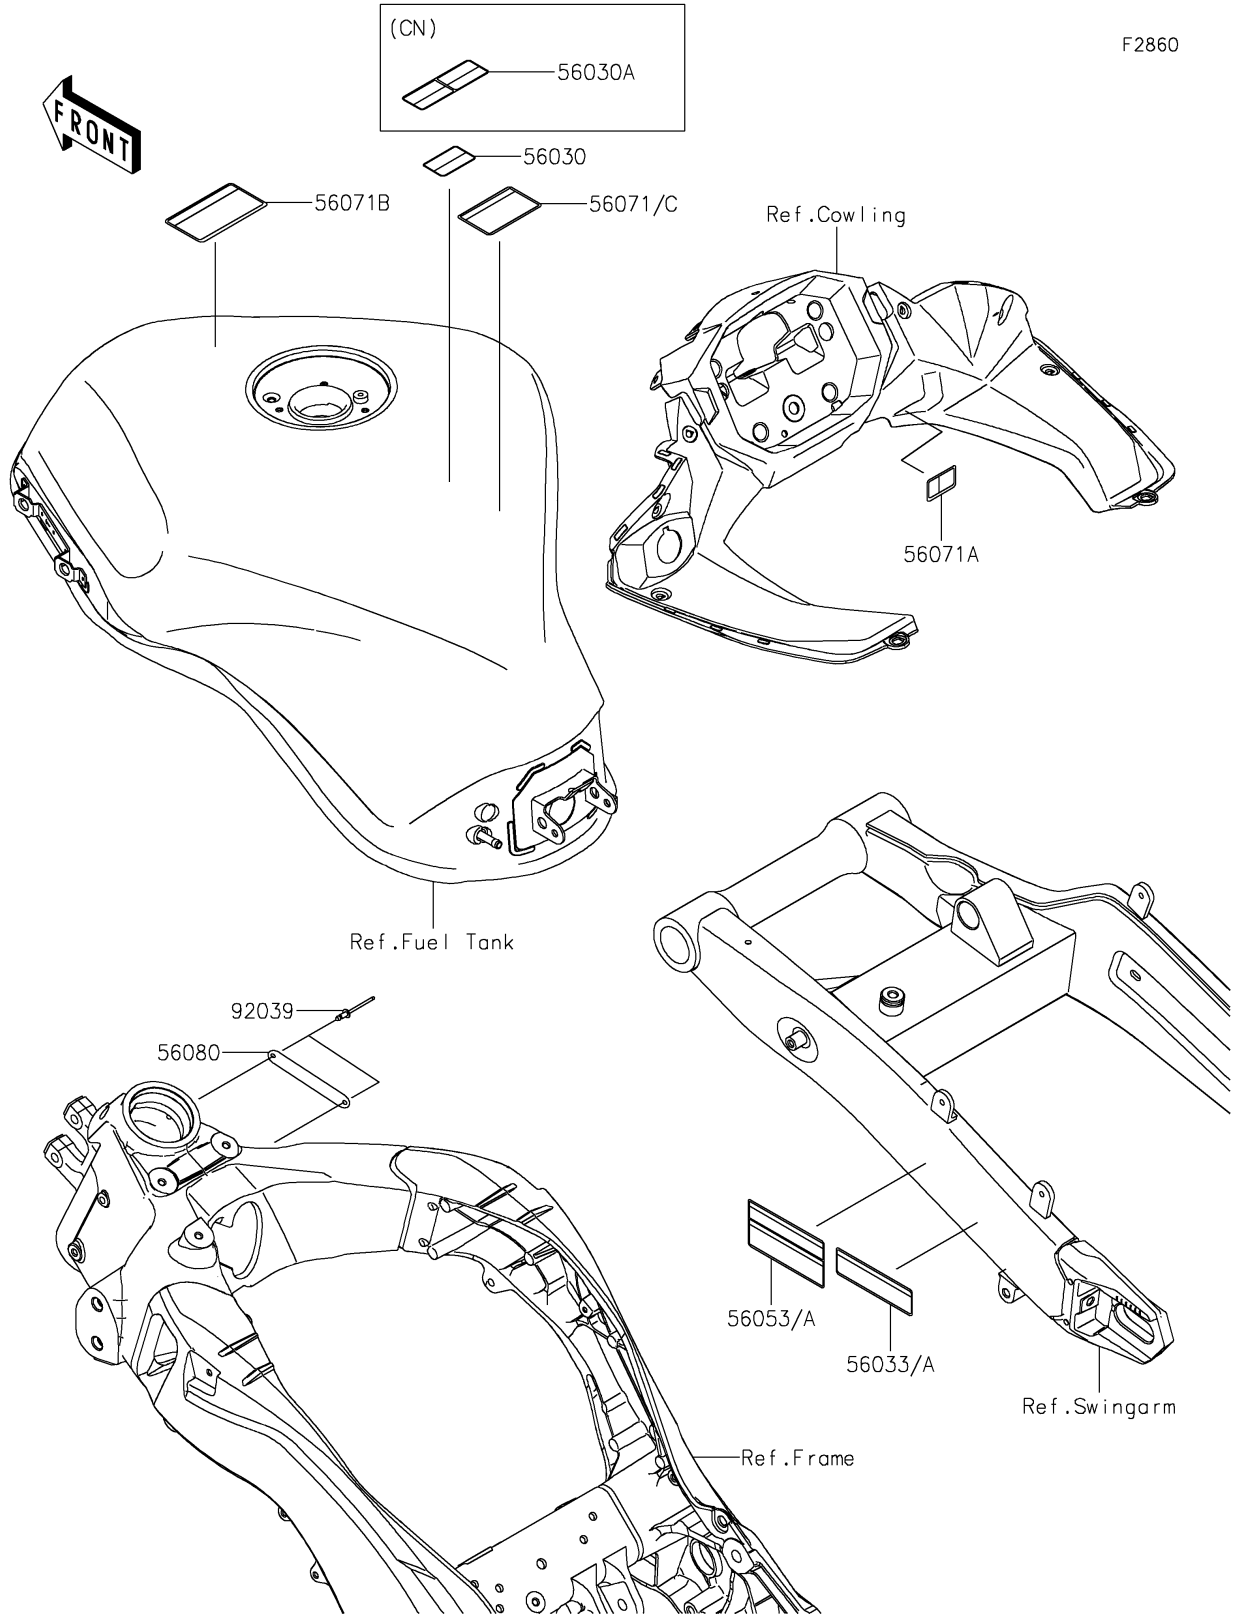

# 2025 NINJA® 1100SX SE ABS PARTS DIAGRAM

Labels

## 2025 NINJA® 1100SX SE ABS PARTS LIST

### Labels

ITEM NAME	PART NUMBER	QUANTITY
LABEL,GASOLINE (Ref # 56030A)	56030-0358	1
LABEL-MANUAL,CHAIN (Ref # 56033)	56033-0887	1
LABEL-MANUAL,CHAIN (Ref # 56033A)	56033-1384	1
LABEL-SPECIFICATION,TIRE&LOAD (Ref # 56053)	56053-2190	1
LABEL-SPECIFICATION,TIRE&LOAD (Ref # 56053A)	56053-2192	1
LABEL-WARNING,EVAPO (Ref # 56071)	56071-0158	1
LABEL-WARNING,WINDSHIELD (Ref # 56071A)	56071-0194	1
LABEL-WARNING,WINDSHIELD ANGLE (Ref # 56071B)	56071-0196	1
LABEL-WARNING,EVAPO (Ref # 56071C)	56071-1081	1
LABEL-BRAND,KAWASAKI (Ref # 56080)	56080-1077	1
RIVET (Ref # 92039)	92039-1251	2