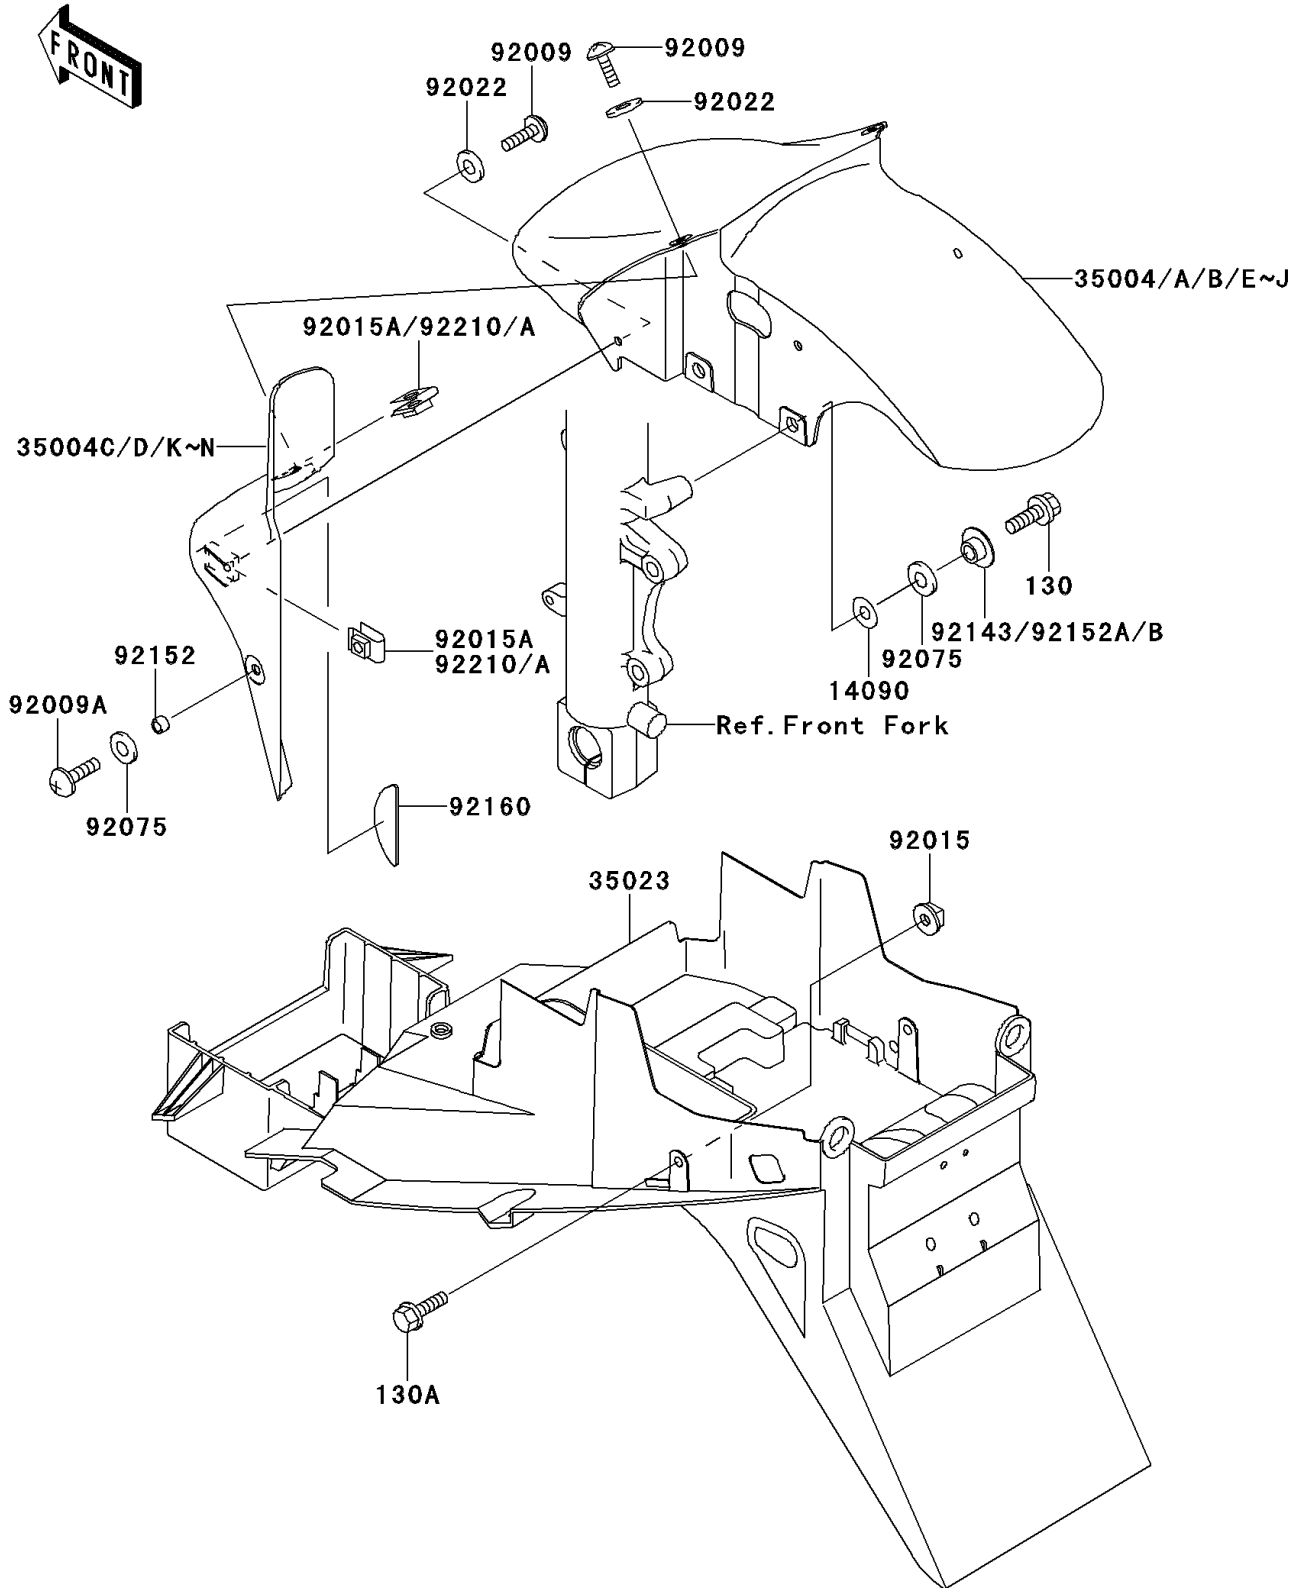

2000 Ninja® ZX™-9R PARTS DIAGRAM

Fenders

F2170

2000 Ninja® ZX™-9R PARTS LIST

Fenders

ITEM NAME	PART NUMBER	QUANTITY
COVER (Ref # 14090)	14090-1505	4
FENDER-FRONT,CNT,BLACK MICA (Ref # 35004A)	35004-1415-20	1
FENDER-FRONT,CNT,L.GREEN (Ref # 35004B)	35004-1415-7F	1
FENDER-FRONT,SIDE,LH,GRAY (Ref # 35004C)	35004-1417-3L	1
FENDER-FRONT,SIDE,RH,GRAY (Ref # 35004D)	35004-1418-3L	1
FENDER-FRONT,CNT,BLACK MICA (Ref # 35004I)	35004-1421-20	1
FENDER-FRONT,CNT,L.GREEN (Ref # 35004J)	35004-1421-7F	1
FENDER-FRONT,SIDE,LH,C.GRAY (Ref # 35004L)	35004-1422-3L	1
FENDER-FRONT,SIDE,RH,C.GRAY (Ref # 35004N)	35004-1423-3L	1
FENDER-REAR (Ref # 35023)	35023-1516	1
SCREW,5X16,BLACK (Ref # 92009)	92009-1654	4
SCREW,6X14 (Ref # 92009A)	92009-1662	2
NUT,6MM (Ref # 92015)	92015-1321	2
NUT,5MM (Ref # 92015A)	92015-1573	4
WASHER,NYLON,5.3X11.5X1.5 (Ref # 92022)	92022-1521	4
DAMPER (Ref # 92075)	92075-1564	6
BOLT-FLANGED,6X16 (Ref # 130)	130H0616	4
BOLT-FLANGED,6X35 (Ref # 130A)	130J0635	2
COLLAR,L=7.4 (Ref # 92143)	92143-1019	4
COLLAR,6.8X10X6 (Ref # 92152)	92152-1256	2
COLLAR (Ref # 92152B)	92152-1269	4
DAMPER (Ref # 92160)	92160-1961	2
NUT,5MM (Ref # 92210A)	92210-1266	4
FENDER-FRONT,CNT,F.RED (Ref # 35004)	35004-1415-B1	1
FENDER-FRONT,CNT,F.RED (Ref # 35004H)	35004-1421-B1	1