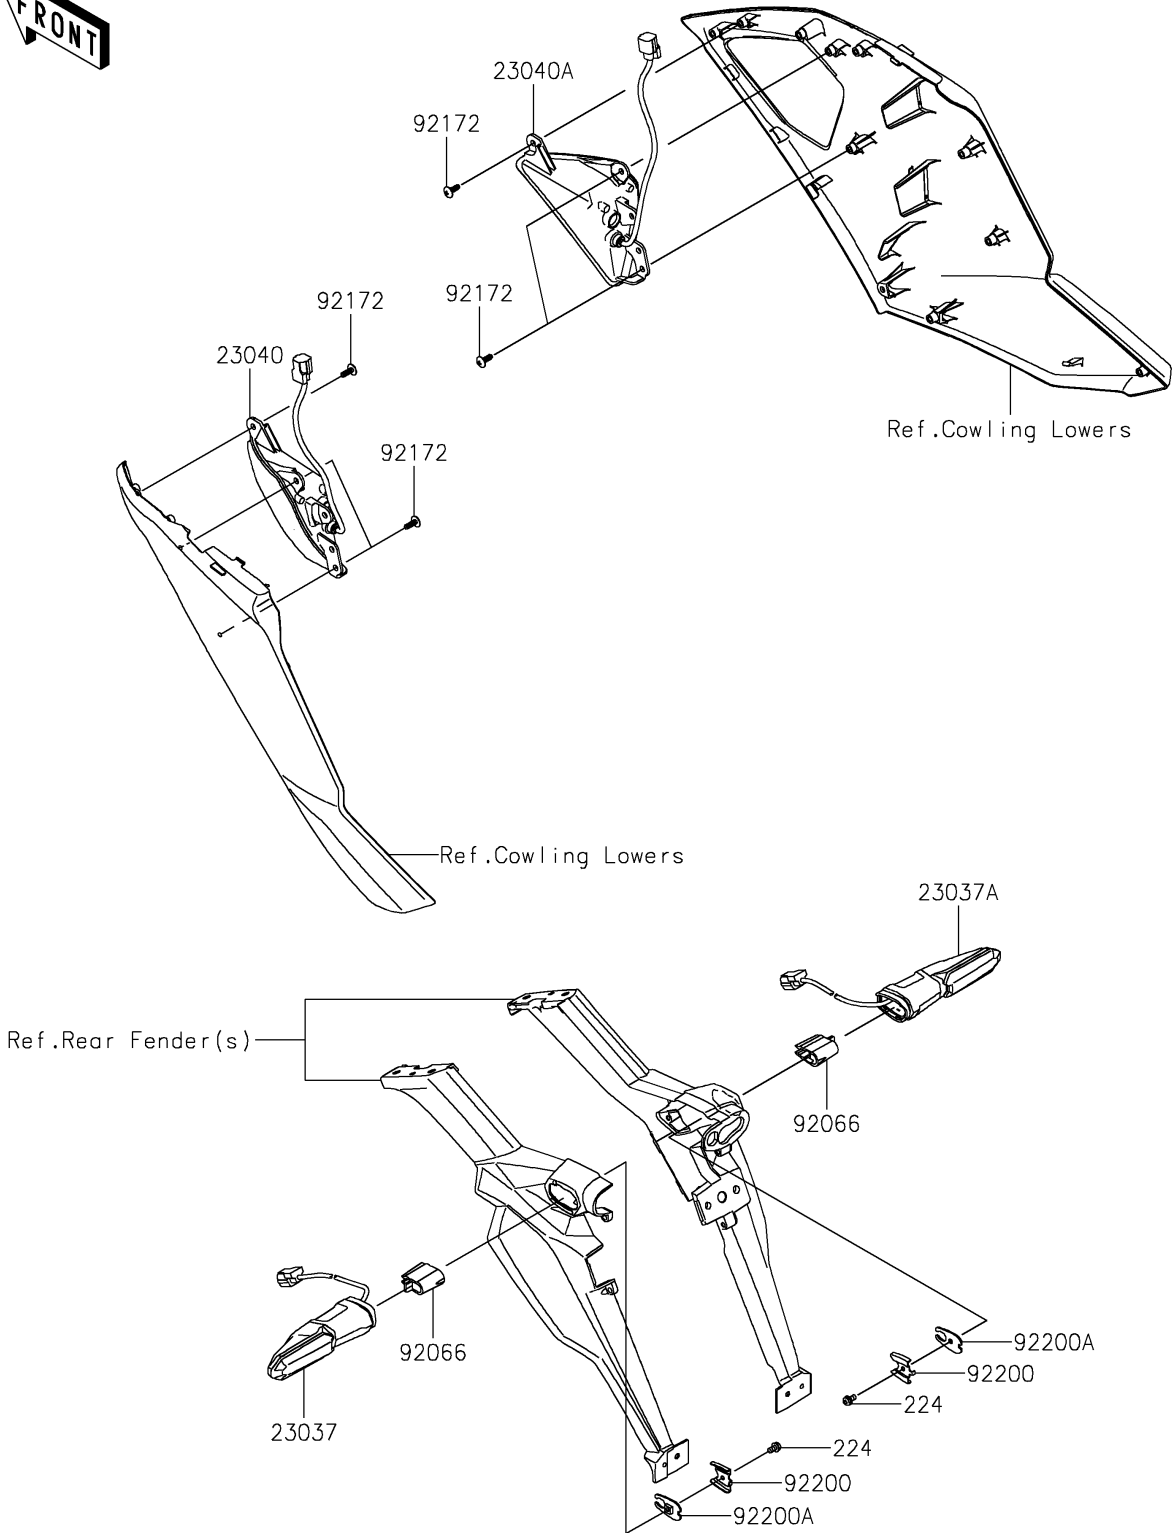

2025 NINJA® 1100SX SE ABS PARTS DIAGRAM

Turn Signals

F2730

2025 NINJA® 1100SX SE ABS PARTS LIST

Turn Signals

ITEM NAME	PART NUMBER	QUANTITY
LAMP-ASSY-SIGNAL,LED,RR,LH (Ref # 23037)	23037-0555	1
LAMP-ASSY-SIGNAL,LED,RR,RH (Ref # 23037A)	23037-0556	1
LAMP-SIGNAL,LED,FR,LH (Ref # 23040)	23040-0157	1
LAMP-SIGNAL,LED,FR,RH (Ref # 23040A)	23040-0158	1
PLUG,SIGNAL LAMP (Ref # 92066)	92066-0919	2
SCREW,TAPPING,5X14 (Ref # 92172)	92172-0265	6
WASHER (Ref # 92200)	92200-0855	2
WASHER (Ref # 92200A)	92200-2268	2
SCREW-PAN-WP-CROS,4X8 (Ref # 224)	224AB0408	2