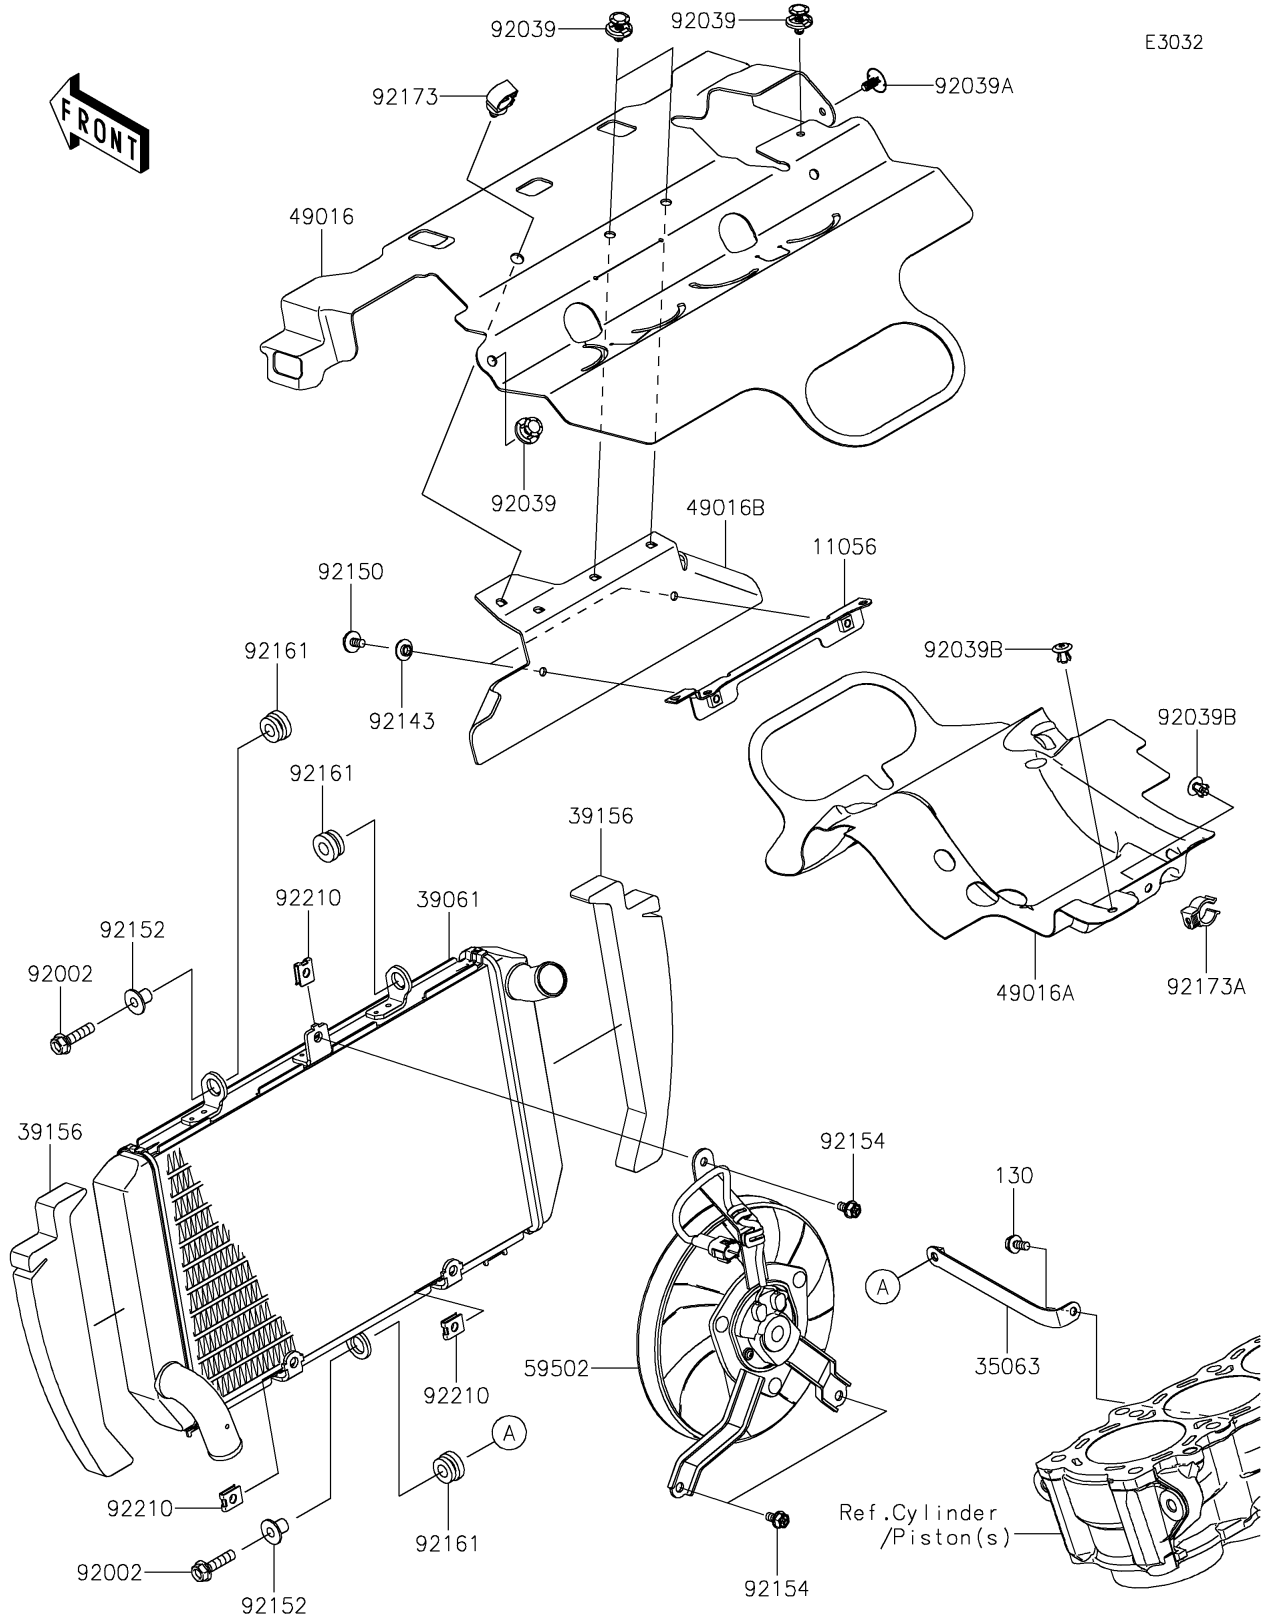

2025 NINJA® 1100SX SE ABS PARTS DIAGRAM

Radiator

2025 NINJA® 1100SX SE ABS PARTS LIST

Radiator

ITEM NAME	PART NUMBER	QUANTITY
BRACKET (Ref # 11056)	11056-0230	1
STAY (Ref # 35063)	35063-0761	1
RADIATOR-ASSY (Ref # 39061)	39061-0852	1
PAD,RADIATOR (Ref # 39156)	39156-2522	2
COVER-SEAL (Ref # 49016)	49016-0691	1
COVER-SEAL (Ref # 49016A)	49016-0712	1
COVER-SEAL (Ref # 49016B)	49016-0715	1
FAN-ASSY (Ref # 59502)	59502-0647	1
BOLT,FLANGED,6X25 (Ref # 92002)	92002-1086	2
RIVET,HOLE 8MM (Ref # 92039)	92039-0014	4
RIVET (Ref # 92039A)	92039-0027	1
RIVET (Ref # 92039B)	92039-0730	2
COLLAR (Ref # 92143)	92143-1087	2
BOLT,6X12 (Ref # 92150)	92150-1891	2
COLLAR (Ref # 92152)	92152-0667	2
BOLT (Ref # 92154)	92154-1429	3
DAMPER (Ref # 92161)	92161-2139	3
CLAMP,12MM DIA. (Ref # 92173)	92173-0736	1
CLAMP (Ref # 92173A)	92173-1240	1
NUT (Ref # 92210)	92210-1323	3
BOLT-FLANGED,6X16 (Ref # 130)	130CC0616	1