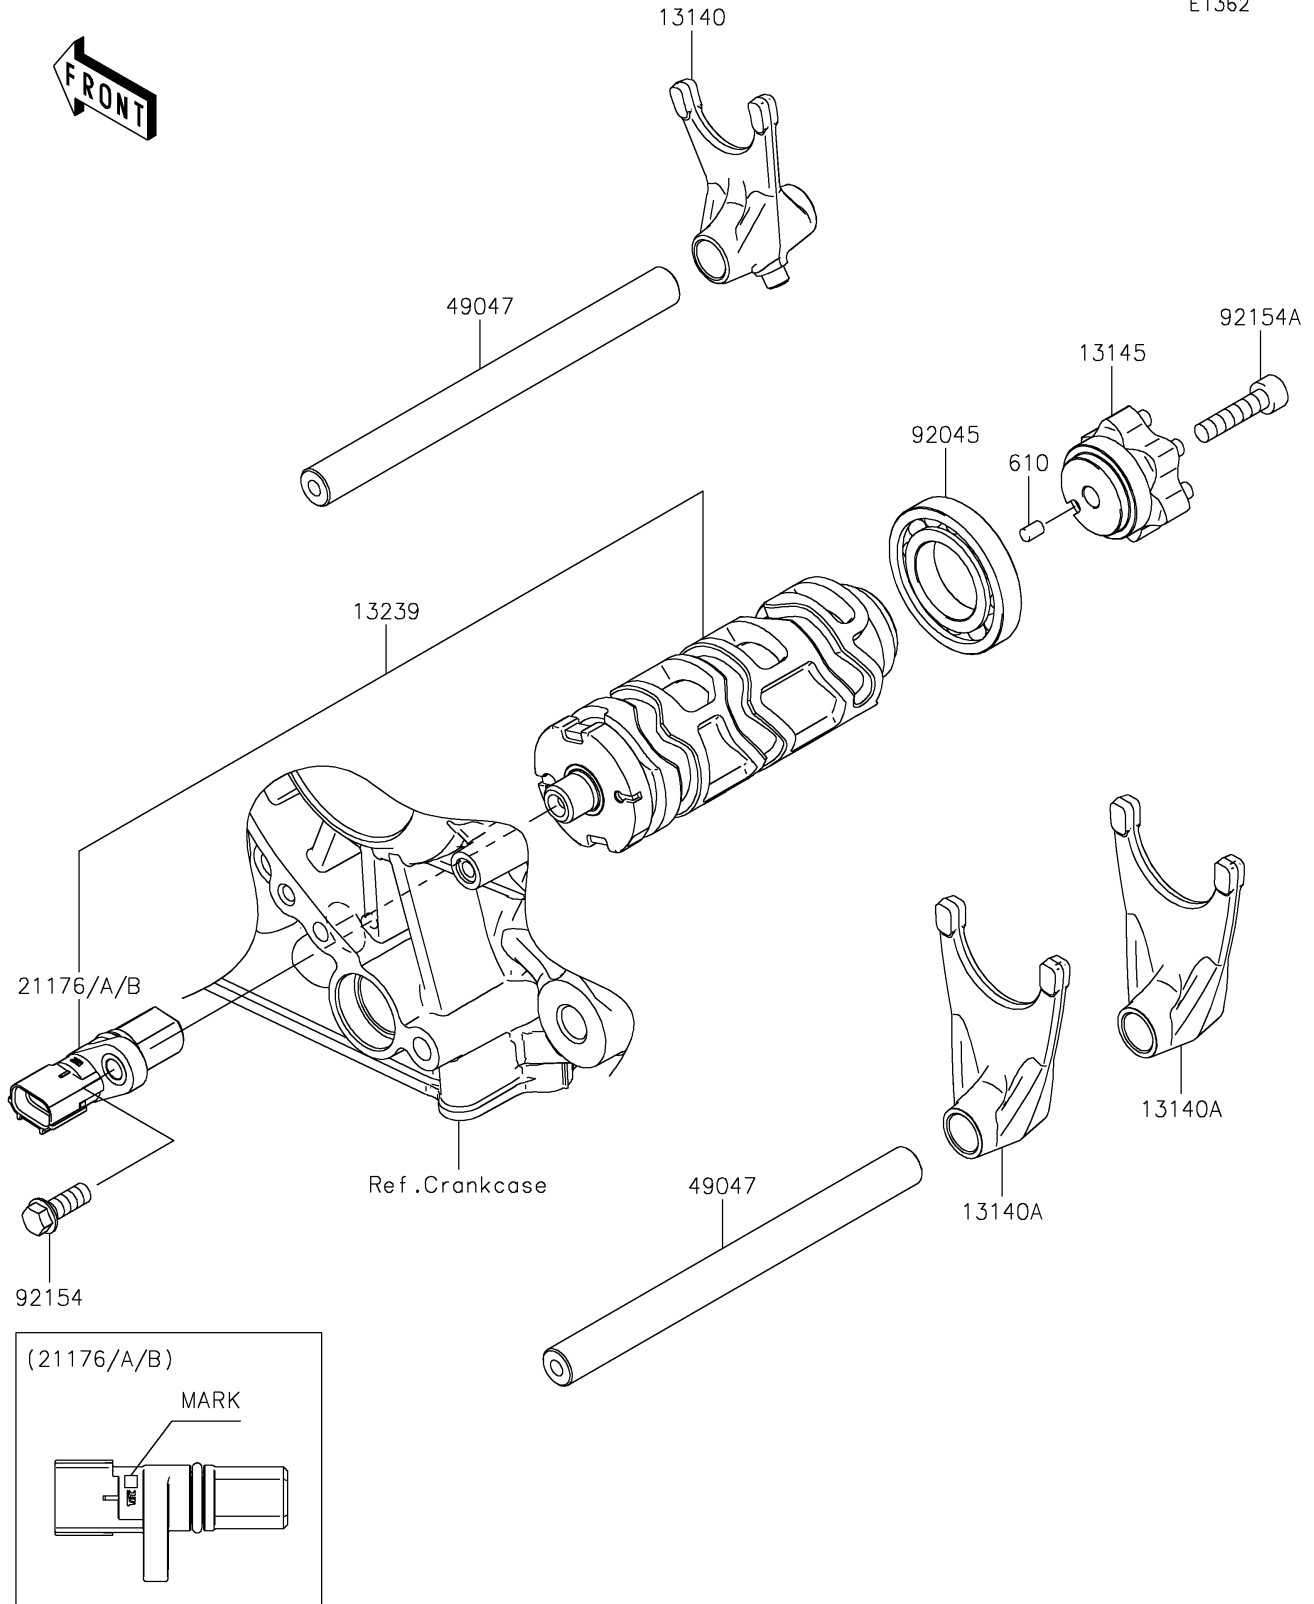

2025 NINJA® 1100SX SE ABS PARTS DIAGRAM

Gear Change Drum/Shift Fork(s)

E1362

2025 NINJA® 1100SX SE ABS PARTS LIST

Gear Change Drum/Shift Fork(s)

ITEM NAME	PART NUMBER	QUANTITY
FORK-SHIFT (Ref # 13140)	13140-0061	1
FORK-SHIFT (Ref # 13140A)	13140-0062	2
CAM-CHANGE DRUM (Ref # 13145)	13145-0048	1
DRUM-ASSY-CHANGE (Ref # 13239)	13239-0600	1
SENSOR,GEAR POSITION,M MARK (Ref # 21176)	21176-0825	1
SENSOR,GEAR POSITION,H MARK (Ref # 21176A)	21176-0845	1
SENSOR,GEAR POSITION,L MARK (Ref # 21176B)	21176-0846	1
ROD-SHIFT (Ref # 49047)	49047-0644	2
BEARING-BALL,16005 (Ref # 92045)	92045-1045	1
BOLT,FLANGED,6X16 (Ref # 92154)	92154-2096	1
BOLT,SOCKET,6X25 (Ref # 92154A)	92154-3829	1
ROLLER,4X6 (Ref # 610)	610A0406	1