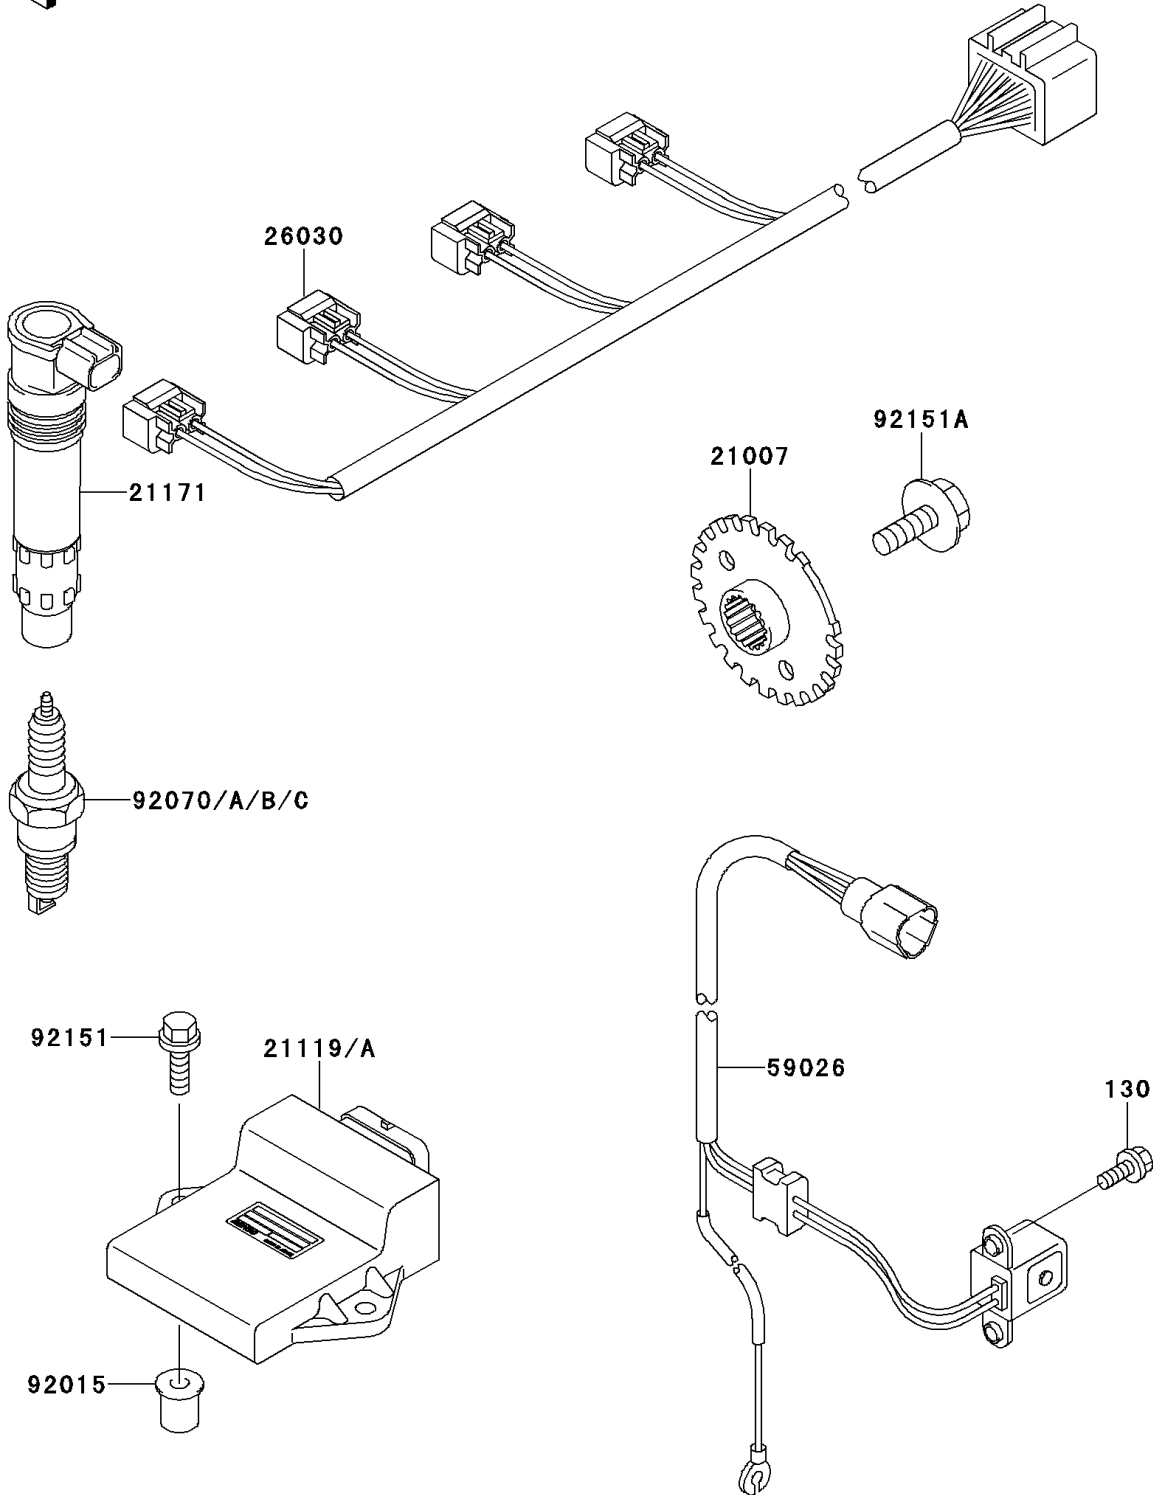

2000 Ninja® ZX™-9R PARTS DIAGRAM

Ignition System

E1830

2000 Ninja® ZX™-9R PARTS LIST

Ignition System

ITEM NAME	PART NUMBER	QUANTITY
BOLT-FLANGED (Ref # 130)	130G0512	2
ROTOR (Ref # 21007)	21007-1359	1
COIL-ASSY-IGNITION (Ref # 21171)	21171-1265	4
HARNESS,IGNITION COIL (Ref # 26030)	26030-1750	1
COIL-PULSING (Ref # 59026)	59026-1142	1
NUT (Ref # 92015)	92015-1700	2
PLUG-SPARK,U27ETR(ND) (Ref # 92070)		4
PLUG-SPARK,U24ETR(ND) (Ref # 92070A)		4
PLUG-SPARK,CR9EK(NGK) (Ref # 92070B)	92070-1264	4
PLUG-SPARK,CR8EK(NGK) (Ref # 92070C)	92070-1265	4
BOLT,6X20 (Ref # 92151)	92151-1226	2
BOLT,8X23 (Ref # 92151A)	92151-1308	1
IGNITER (Ref # 21119)	21119-1550	1
IGNITER,W/FUEL CUT VALVE (Ref # 21119A)	21119-1554	1