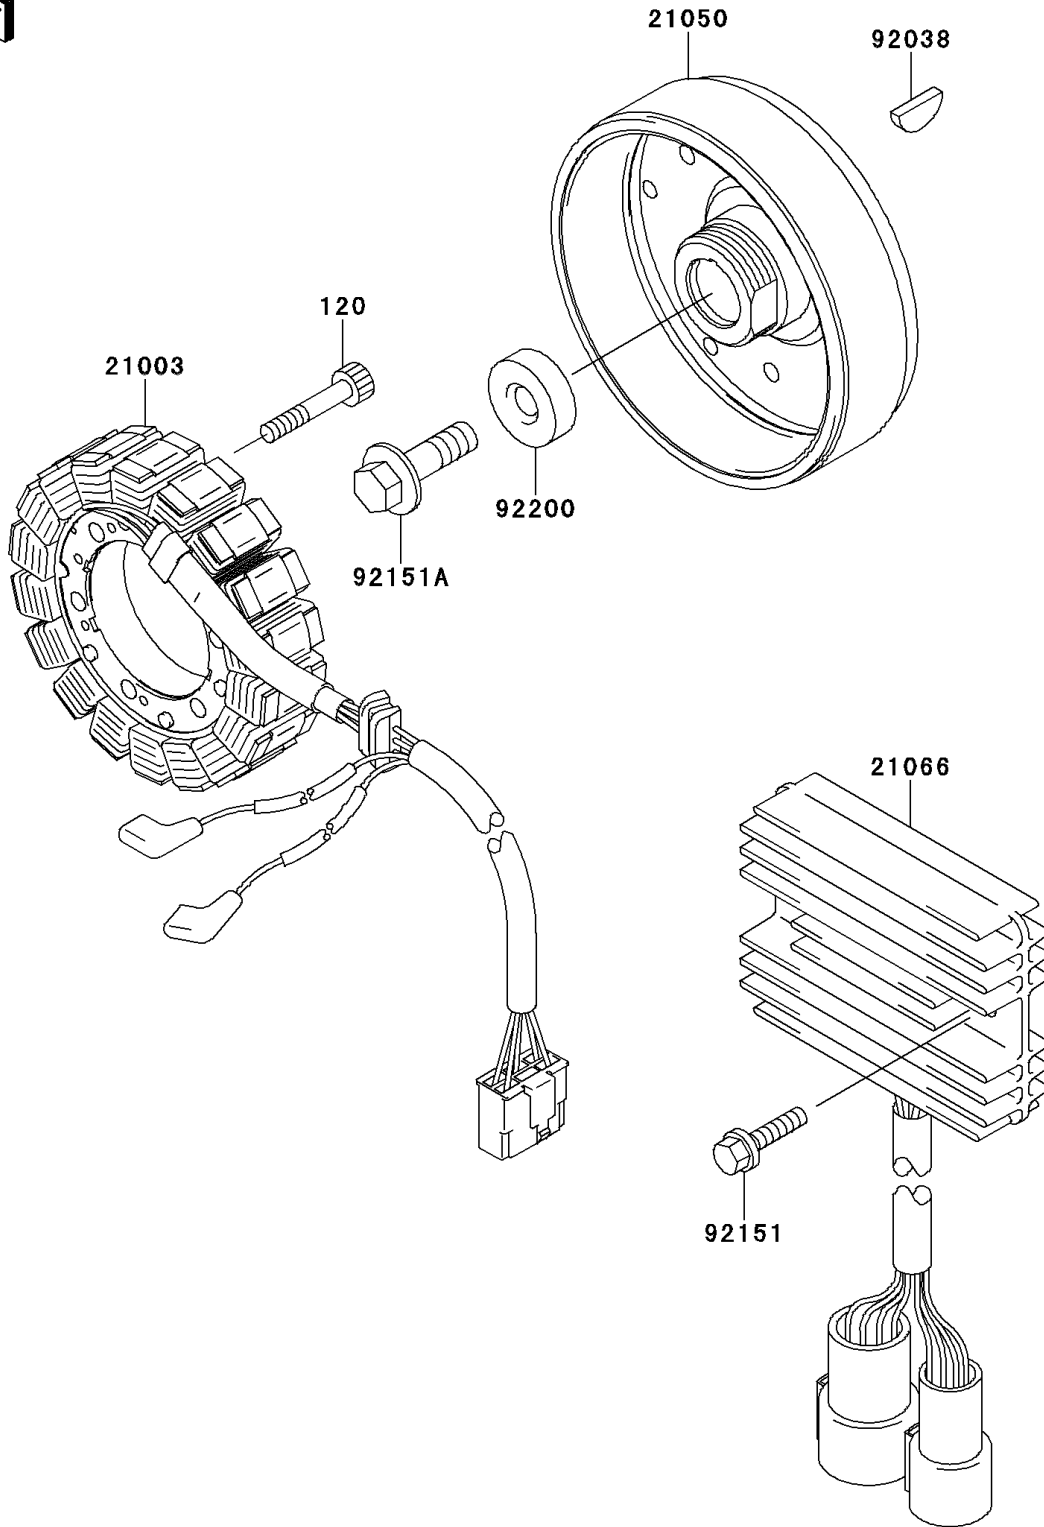

# 2000 Ninja<sup>®</sup> ZX<sup>™</sup>-9R PARTS DIAGRAM

Generator

E1810

## 2000 Ninja® ZX™-9R PARTS LIST

### Generator

ITEM NAME	PART NUMBER	QUANTITY
BOLT-SOCKET,6X35 (Ref # 120)	120P0635	4
STATOR (Ref # 21003)	21003-1353	1
FLYWHEEL (Ref # 21050)	21050-1186	1
REGULATOR-VOLTAGE (Ref # 21066)	21066-1119	1
KEY (Ref # 92038)	92038-1060	1
BOLT,6X30 (Ref # 92151)	92151-1228	2
BOLT,FLYWHEEL (Ref # 92151A)	92151-1230	1
WASHER (Ref # 92200)	92200-1241	1