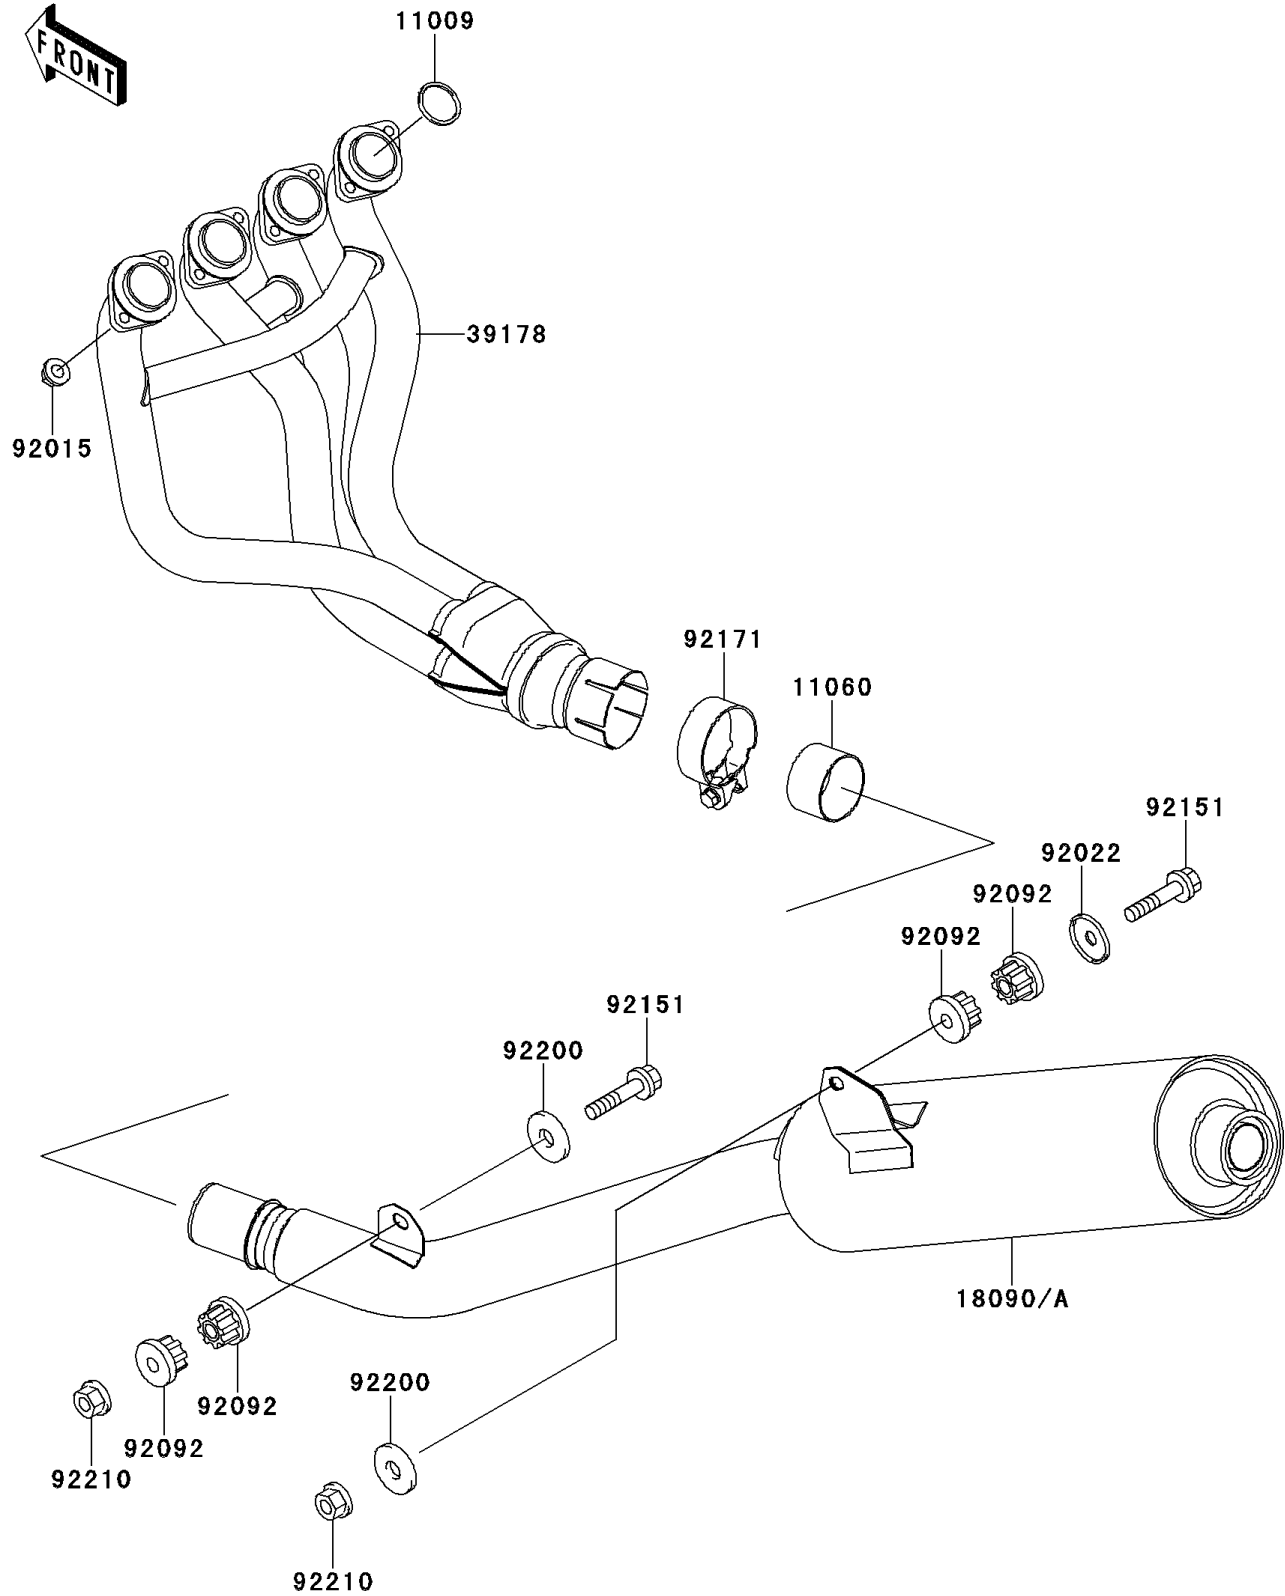

# 2000 Ninja® ZX™-9R PARTS DIAGRAM

Muffler(s)

E1140

## 2000 Ninja® ZX™-9R PARTS LIST

### Muffler(s)

ITEM NAME	PART NUMBER	QUANTITY
GASKET,EXHAUST PIPE HOLDER (Ref # 11009)	11009-1840	4
GASKET (Ref # 11060)	11060-1971	1
MANIFOLD-COMP-EXHAUST (Ref # 39178)	39178-1313	1
NUT,8MM (Ref # 92015)	92015-1402	8
WASHER (Ref # 92022)	92022-289	1
BUSHING-RUBBER,MUFFLER (Ref # 92092)	92092-1013	4
BOLT,10X57 (Ref # 92151)	92151-1771	2
CLAMP (Ref # 92171)	92171-1194	1
WASHER,10.5X25X2.0 (Ref # 92200)	92200-1377	2
NUT,10MM (Ref # 92210)	92210-1102	2
BODY-COMP-MUFFLER (Ref # 18090)	18090-1779	1
BODY-COMP-MUFFLER (Ref # 18090A)	18090-1786	1