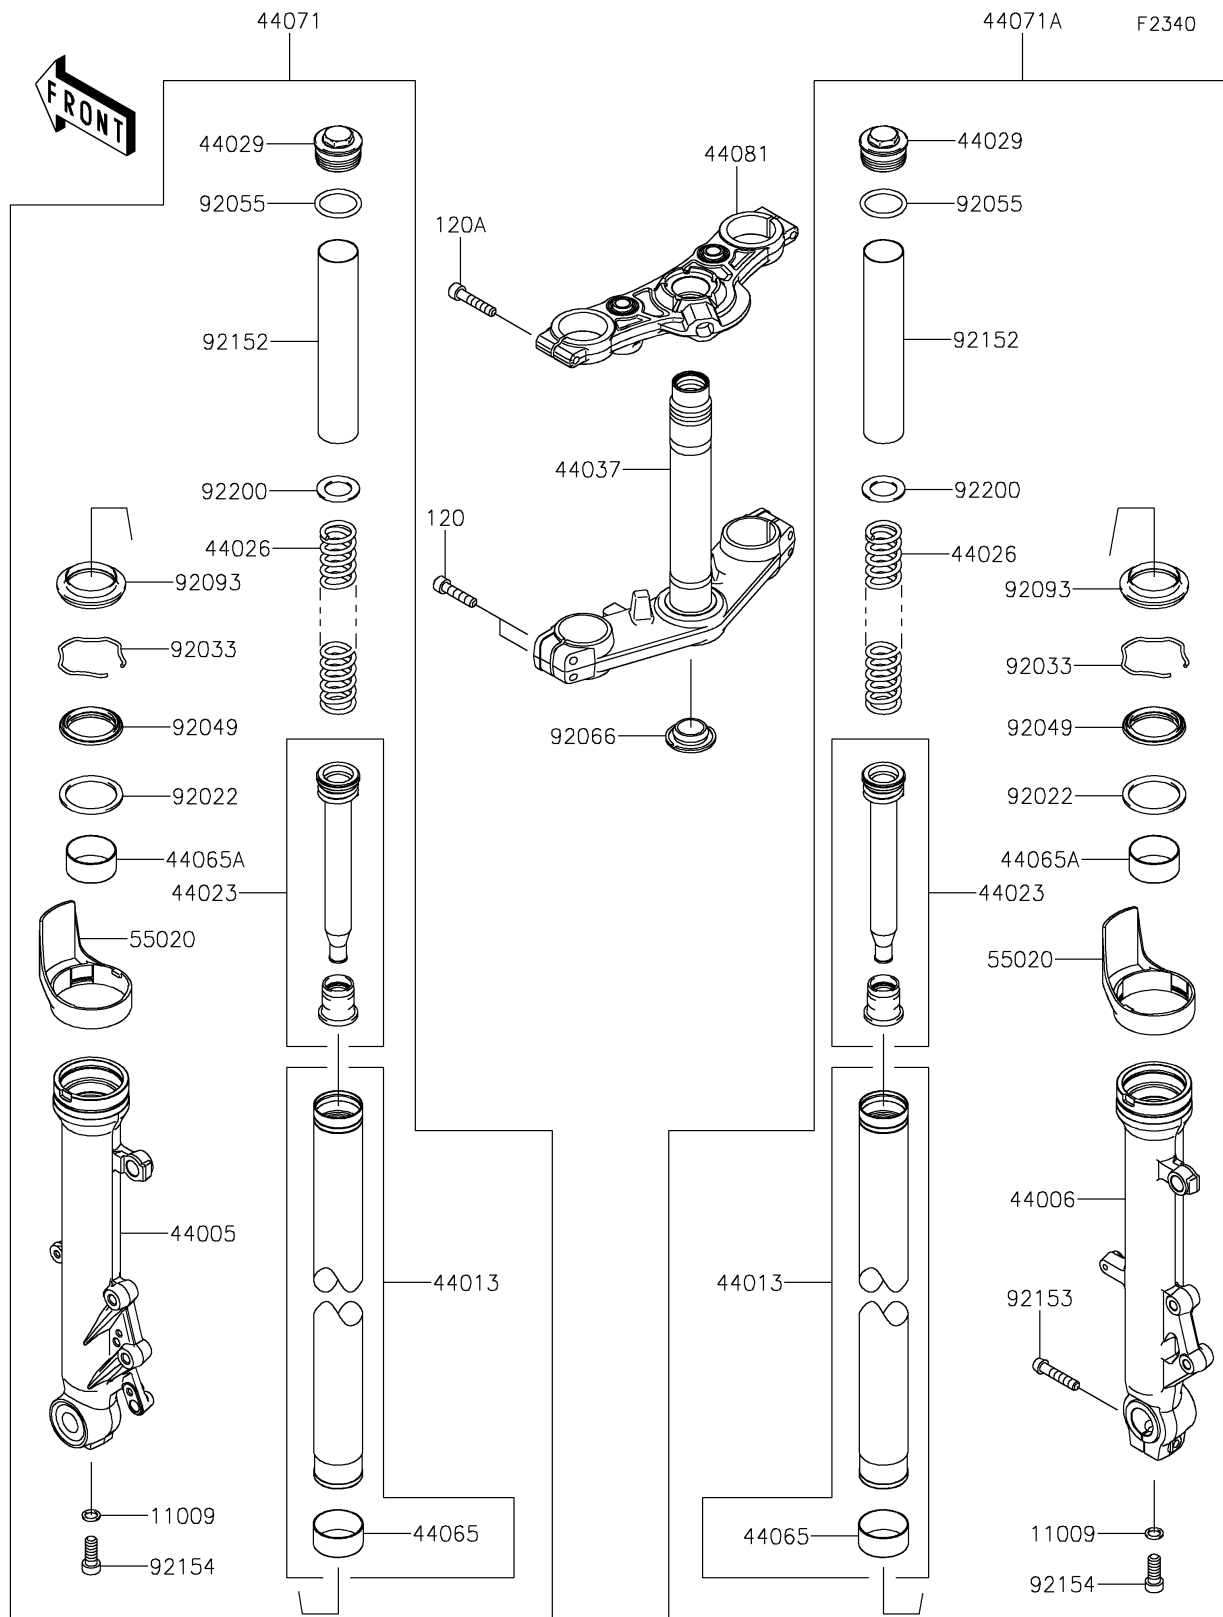

2025 NINJA® 650 KRT EDITION ABS

PARTS DIAGRAM

Front Fork

2025 NINJA® 650 KRT EDITION ABS

Kawasaki
Let the Good Times Roll®

PARTS LIST

Front Fork

ITEM NAME	PART NUMBER	QUANTITY
GASKET,10.5X15X1.5 (Ref # 11009)	11009-1325	2
PIPE-LEFT FORK OUTER,L.S.BLK (Ref # 44005)	44005-0115-32A	1
PIPE-RIGHT FORK OUTER,L.S.BLK (Ref # 44006)	44006-0113-32A	1
PIPE-FORK INNER (Ref # 44013)	44013-0316	2
CYLINDER-SET-FORK (Ref # 44023)	44023-0138	2
SPRING-FRONT FORK (Ref # 44026)	44026-0205	2
SEAT-FORK SPRING (Ref # 44029)	44029-0005	2
HOLDER-FORK UNDER,F.S.BLACK (Ref # 44037)	44037-0119-18R	1
BUSHING-FRONT FORK,INNER TUBE (Ref # 44065)	44065-0014	2
BUSHING-FRONT FORK,OUTER TUBE (Ref # 44065A)	44065-1115	2
DAMPER-ASSY,FORK,LH,L.S.BLACK (Ref # 44071)	44071-1201-32A	1
DAMPER-ASSY,FORK,RH,L.S.BLACK (Ref # 44071A)	44071-1203-32A	1
HOLDER-ASSY-FORK UPPER,F.S.BLK (Ref # 44081)	44081-0098-18R	1
GUARD,FORK (Ref # 55020)	55020-0872	2
WASHER,FORK OUTER TUBE (Ref # 92022)	92022-1298	2
RING-SNAP (Ref # 92033)	92033-1036	2
SEAL-OIL (Ref # 92049)	92049-0073	2
RING-O (Ref # 92055)	92055-1321	2
PLUG (Ref # 92066)	92066-0032	1
SEAL,FORK OUTER TUBE (Ref # 92093)	92093-1472	2
COLLAR,FORK (Ref # 92152)	92152-2377	2
BOLT,SOCKET,8X40 (Ref # 92153)	92153-0506	1
BOLT,SOCKET,FORK CYLINDER (Ref # 92154)	92154-0296	2
WASHER (Ref # 92200)	92200-1302	2
BOLT-SOCKET,8X35 (Ref # 120)	120CA0835	4
BOLT-SOCKET,8X40 (Ref # 120A)	120CA0840	2