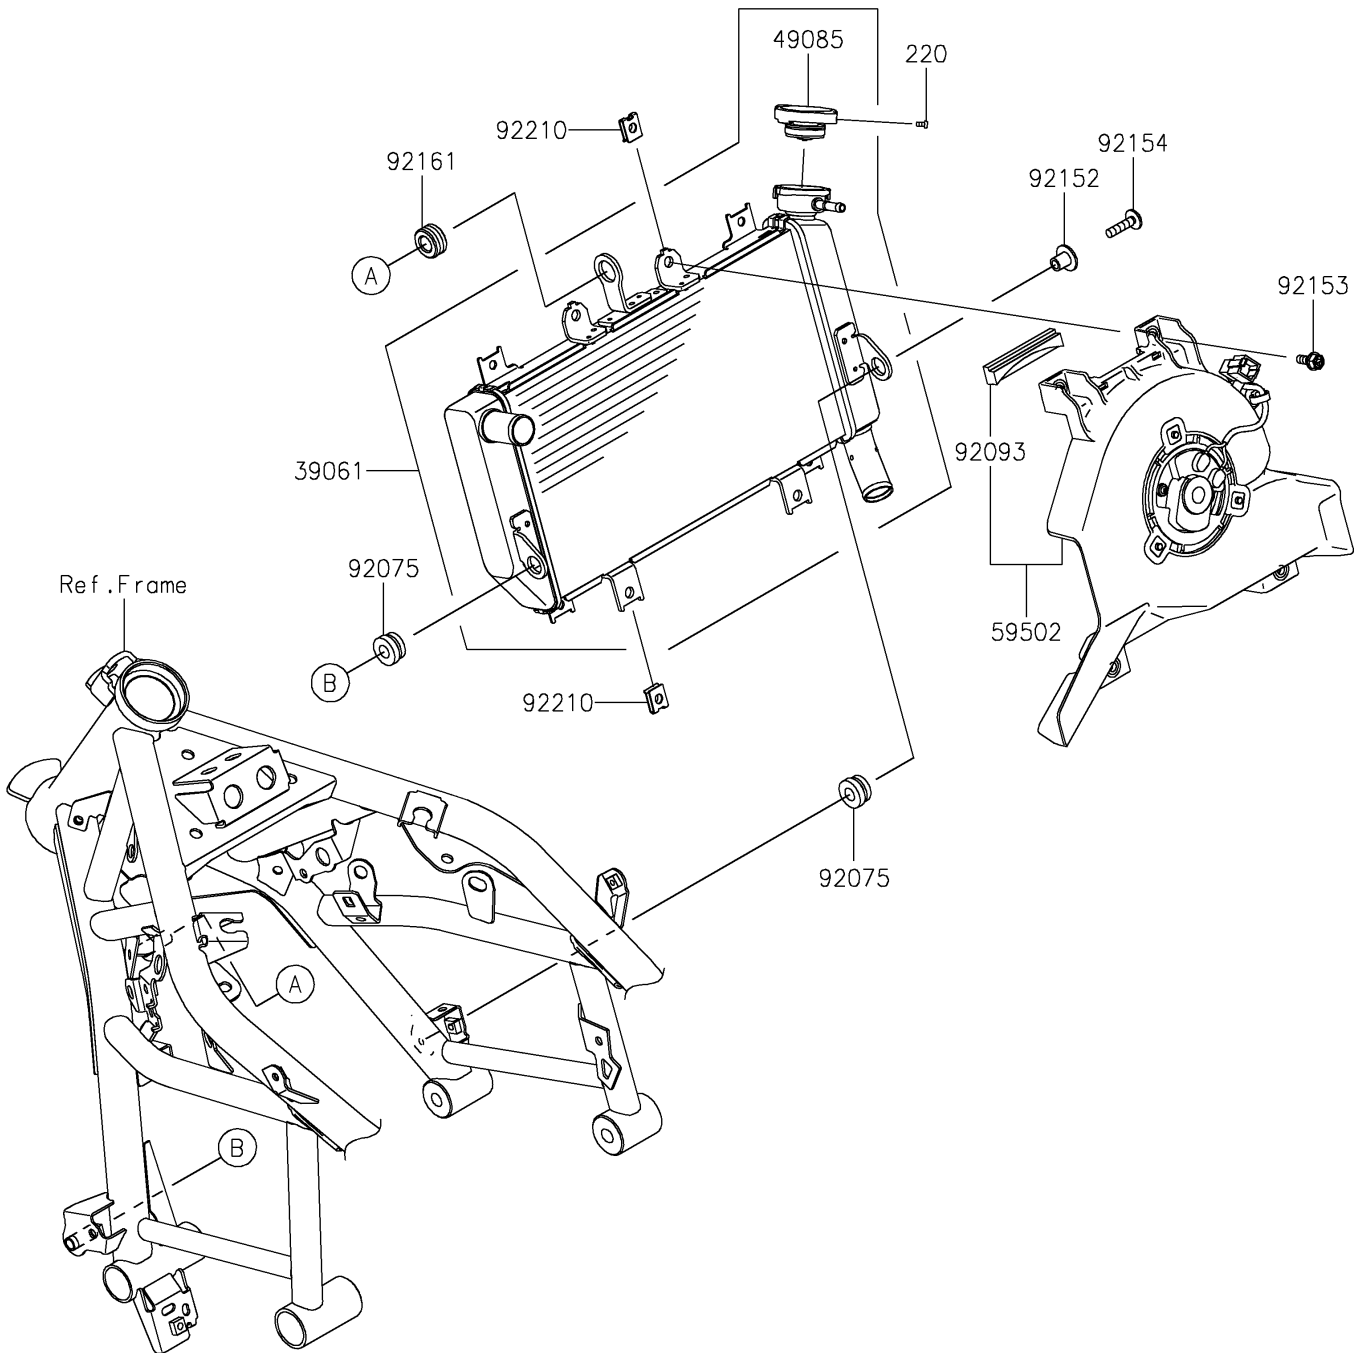

2025 Eliminator SE ABS PARTS DIAGRAM

Radiator

E3032

2025 Eliminator SE ABS PARTS LIST

Radiator

ITEM NAME	PART NUMBER	QUANTITY
RADIATOR-ASSY (Ref # 39061)	39061-0921	1
CAP-ASSY-PRESSURE (Ref # 49085)	49085-0016	1
FAN-ASSY (Ref # 59502)	59502-0646	1
DAMPER,RUBBER (Ref # 92075)	92075-1123	2
SEAL (Ref # 92093)	92093-0713	1
COLLAR (Ref # 92152)	92152-2852	1
BOLT (Ref # 92153)	92153-0531	4
BOLT,SOCKET,6X25 (Ref # 92154)	92154-4306	1
DAMPER (Ref # 92161)	92161-2080	1
NUT (Ref # 92210)	92210-1323	4
SCREW-PAN-CROS,3X6 (Ref # 220)	220AB0306	1