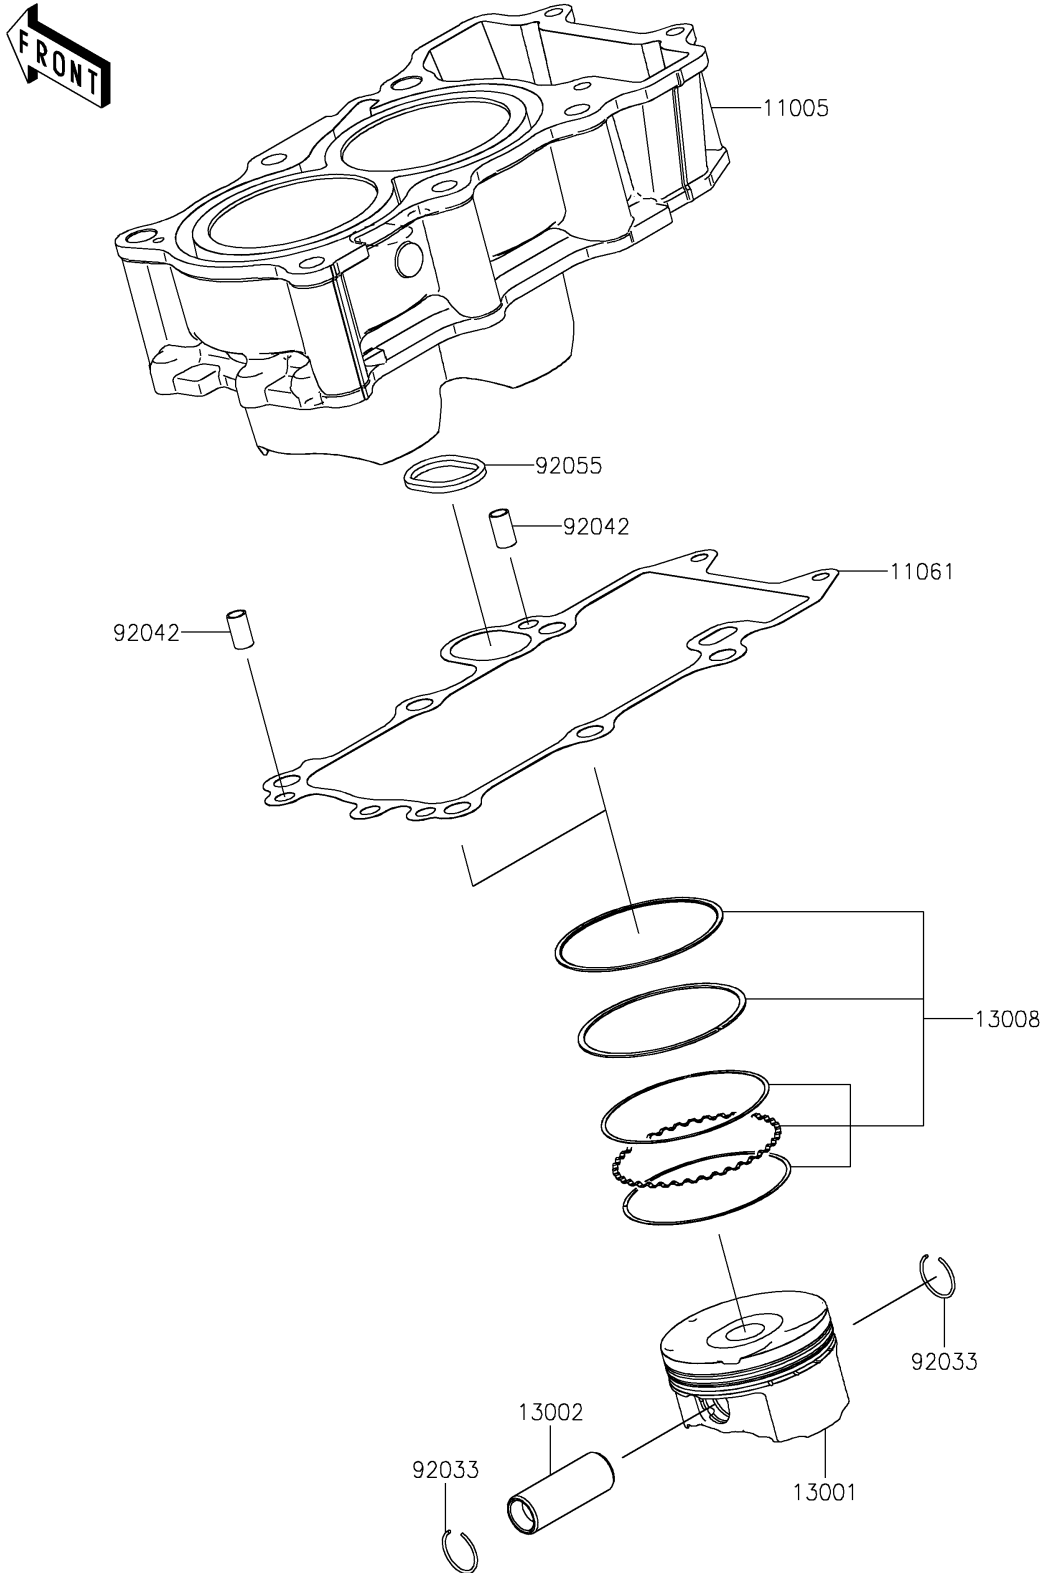

2024 Eliminator® SE PARTS DIAGRAM

Cylinder/Piston(s)

E1120

2024 Eliminator® SE PARTS LIST

Cylinder/Piston(s)

ITEM NAME	PART NUMBER	QUANTITY
CYLINDER-ENGINE (Ref # 11005)	11005-0740	1
GASKET,CYLINDER BASE (Ref # 11061)	11061-1458	1
PISTON-ENGINE (Ref # 13001)	13001-0840	2
PIN-PISTON (Ref # 13002)	13002-0050	2
RING-SET-PISTON (Ref # 13008)	13008-0603	2
RING-SNAP (Ref # 92033)	92033-1054	4
PIN,DOWEL,6.3X8X14 (Ref # 92042)	92042-007	2
RING-O (Ref # 92055)	92055-0888	1