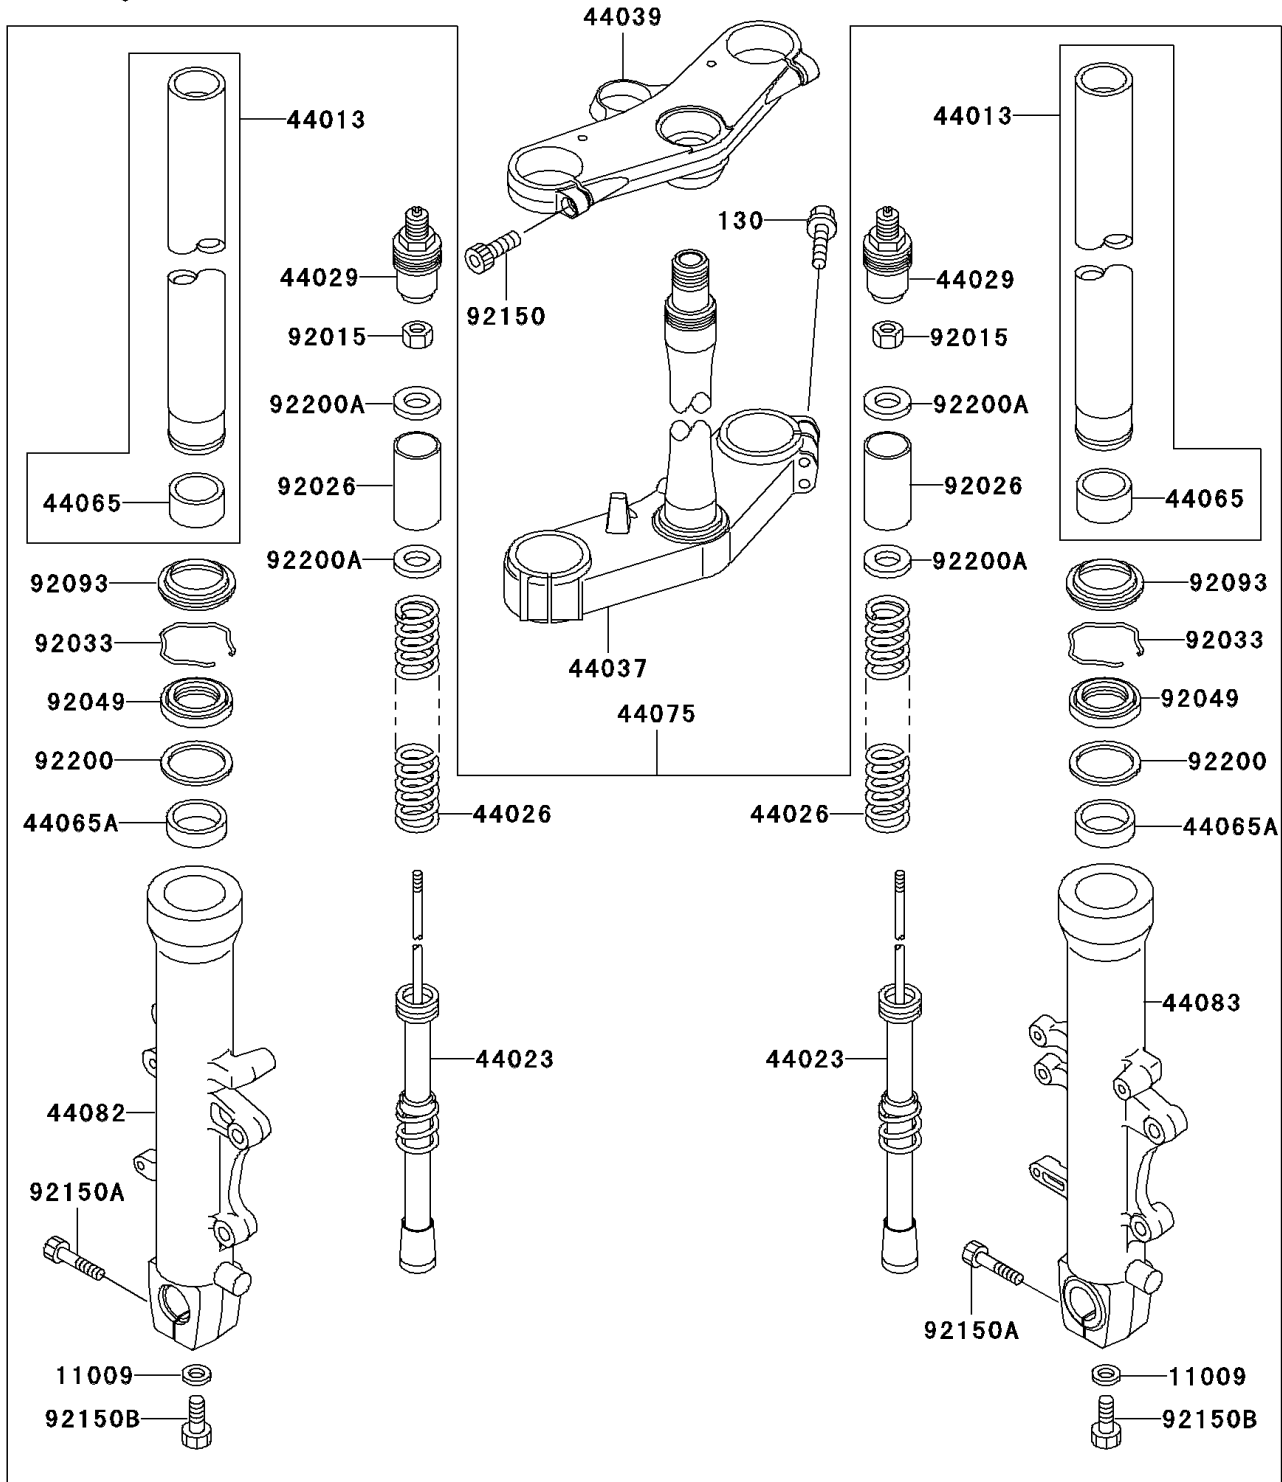

# 1999 Ninja® ZX™ -9R PARTS DIAGRAM

Front Fork(JKAZX2C1 XA031069-)

F2340A

# 1999 Ninja® ZX™-9R PARTS LIST

Front Fork(JKAZX2C1 XA031069-)

ITEM NAME	PART NUMBER	QUANTITY
BOLT-FLANGED,8X40 (Ref # 130)	130J0840	4
GASKET,FORK CYLINDER BOLT (Ref # 11009)	11009-1127	2
PIPE-FORK INNER (Ref # 44013)	44013-1463	2
CYLINDER-SET-FORK (Ref # 44023)	44023-1142	2
SPRING-FRONT FORK (Ref # 44026)	44026-1694	2
SEAT-FORK SPRING (Ref # 44029)	44029-1165	2
HOLDER-FORK UNDER (Ref # 44037)	44037-1365	1
HOLDER-FORK UPPER (Ref # 44039)	44039-1277	1
BUSHING-FRONT FORK (Ref # 44065)	44065-1129	2
BUSHING-FRONT FORK (Ref # 44065A)	44065-1130	2
DAMPER-SET-FORK (Ref # 44075)	44075-1104	1
PIPE-COMP-LEFT FORK OUT (Ref # 44082)	44082-1058	1
PIPE-COMP-RIGHT FORK OUT (Ref # 44083)	44083-1057	1
NUT (Ref # 92015)	92015-1905	2
SPACER,FORK,L=120 (Ref # 92026)	92026-1519	2
RING-SNAP (Ref # 92033)	92033-1264	2
SEAL-OIL (Ref # 92049)	92049-1508	2
SEAL,FORK OUTER TUBE (Ref # 92093)	92093-1473	2
BOLT,SOCKET,8X25 (Ref # 92150)	92150-1172	2
BOLT,SOCKET,8X40 (Ref # 92150A)	92150-1194	4
BOLT,12X22 (Ref # 92150B)	92150-1398	2
WASHER (Ref # 92200)	92200-1006	2
WASHER (Ref # 92200A)	92200-1420	4