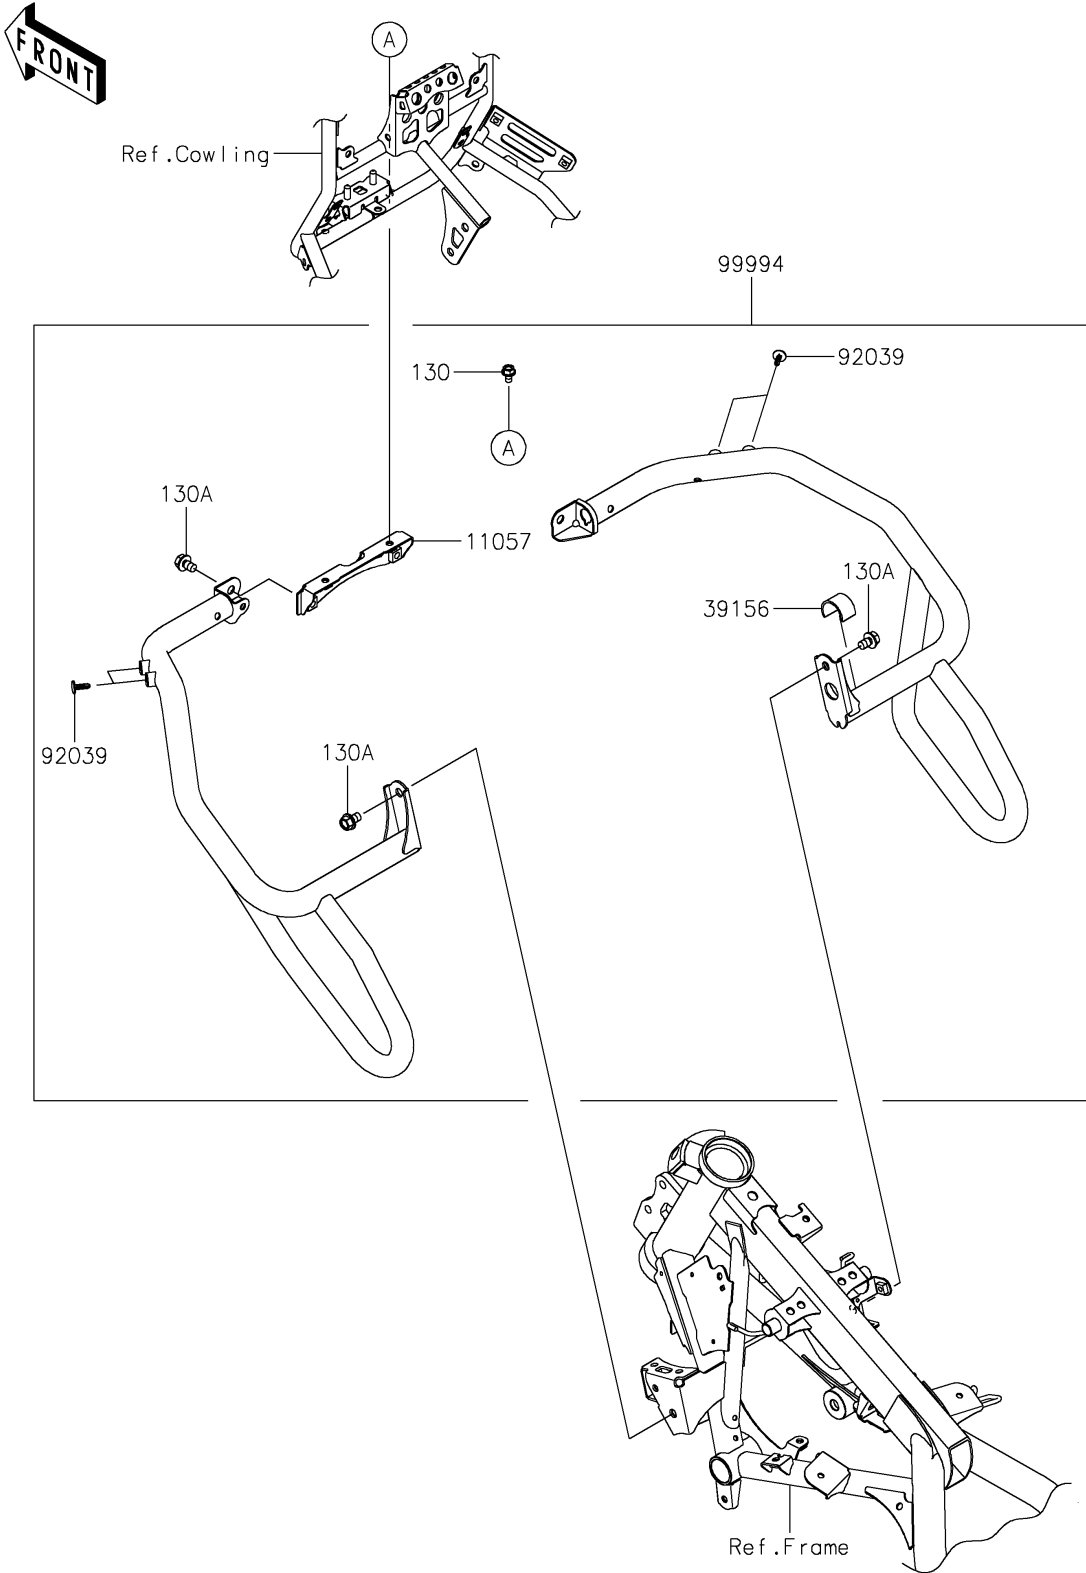

# 2022 VERSYS®-X 300 ABS PARTS DIAGRAM

Accessory(Engine Guard)

F2910E

## 2022 VERSYS®-X 300 ABS PARTS LIST

Accessory(Engine Guard)

ITEM NAME	PART NUMBER	QUANTITY
BRACKET (Ref # 11057)	11057-0597	1
PAD,50X18X2 (Ref # 39156)	39156-1909	1
RIVET (Ref # 92039)	92039-3787	4
KIT-ACCESSORY,ENGINE GUARD (Ref # 99994)	99994-0998	1
BOLT-FLANGED,6X10 (Ref # 130)	130BB0610	2
BOLT-FLANGED,8X12 (Ref # 130A)	130BB0812	4