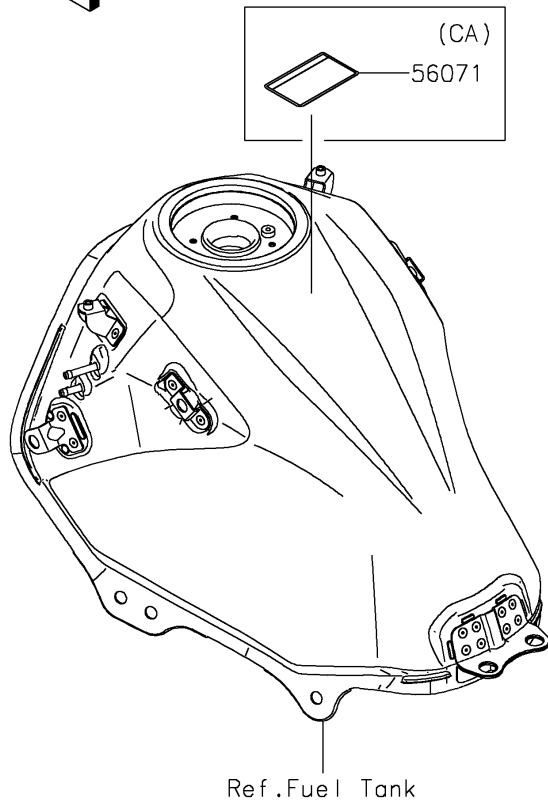

# 2022 VERSYS®-X 300 ABS PARTS DIAGRAM

Labels

F2860

## 2022 VERSYS®-X 300 ABS PARTS LIST

### Labels

ITEM NAME	PART NUMBER	QUANTITY
LABEL-MANUAL,CHAIN (Ref # 56033)	56033-1384	1
LABEL-MANUAL,CHAIN (Ref # 56033A)	56033-1388	1
LABEL-SPECIFICATION,TIRE&LOAD (Ref # 56053)	56053-1373	1
LABEL-SPECIFICATION,TIRE&LOAD (Ref # 56053A)	56053-1377	1
LABEL-WARNING,CARRIER LOAD (Ref # 56071A)	56071-0736	1
LABEL-WARNING,CARRIER LOAD (Ref # 56071B)	56071-0738	1