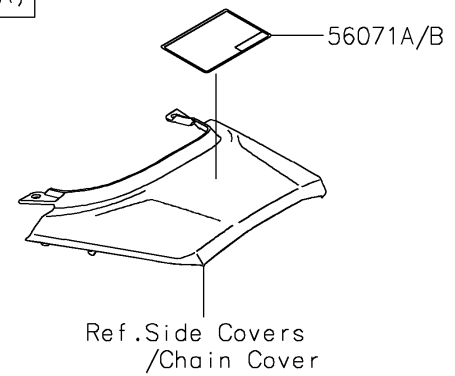

# 2022 VERSYS®-X 300 ABS PARTS DIAGRAM

Labels

F2860

### Labels

ITEM NAME	PART NUMBER	QUANTITY
LABEL-MANUAL,CHAIN (Ref # 56033)	56033-1384	1
LABEL-MANUAL,CHAIN (Ref # 56033A)	56033-1388	1
LABEL-SPECIFICATION,TIRE&LOAD (Ref # 56053)	56053-1373	1
LABEL-SPECIFICATION,TIRE&LOAD (Ref # 56053A)	56053-1377	1
LABEL-WARNING,CARRIER LOAD (Ref # 56071A)	56071-0736	1
LABEL-WARNING,CARRIER LOAD (Ref # 56071B)	56071-0738	1