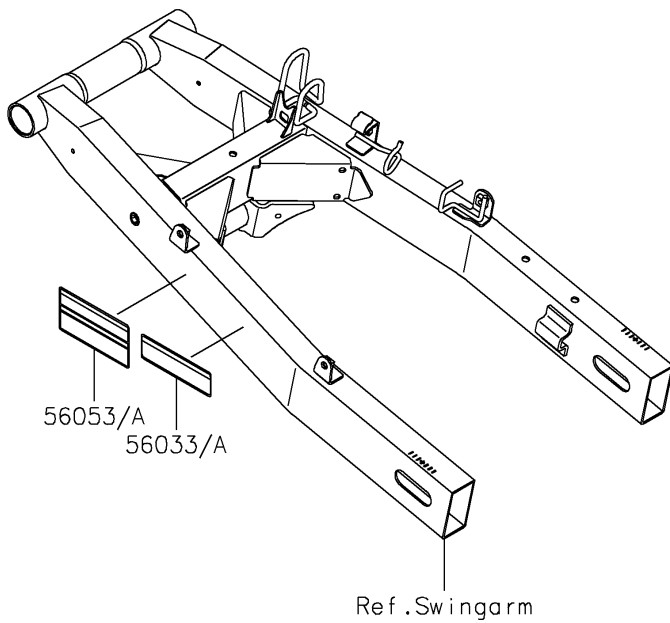

# 2022 VERSYS®-X 300 ABS PARTS DIAGRAM

Labels

F2860

## 2022 VERSYS®-X 300 ABS PARTS LIST

### Labels

ITEM NAME	PART NUMBER	QUANTITY
LABEL-MANUAL,CHAIN (Ref # 56033)	56033-1384	1
LABEL-MANUAL,CHAIN (Ref # 56033A)	56033-1388	1
LABEL-SPECIFICATION,TIRE&LOAD (Ref # 56053)	56053-1373	1
LABEL-SPECIFICATION,TIRE&LOAD (Ref # 56053A)	56053-1377	1
LABEL-WARNING,CARRIER LOAD (Ref # 56071A)	56071-0736	1
LABEL-WARNING,CARRIER LOAD (Ref # 56071B)	56071-0738	1