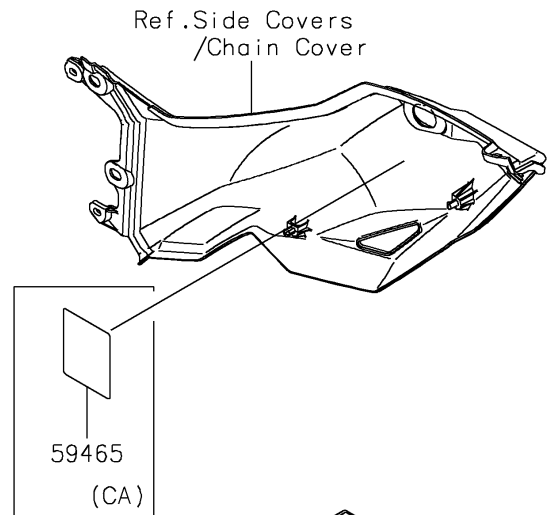

# 2022 VERSYS®-X 300 ABS PARTS DIAGRAM

Labels

F2860

## 2022 VERSYS®-X 300 ABS PARTS LIST

### Labels

ITEM NAME	PART NUMBER	QUANTITY
LABEL-MANUAL,CHAIN (Ref # 56033)	56033-1384	1
LABEL-MANUAL,CHAIN (Ref # 56033A)	56033-1388	1
LABEL-SPECIFICATION,TIRE&LOAD (Ref # 56053)	56053-1373	1
LABEL-SPECIFICATION,TIRE&LOAD (Ref # 56053A)	56053-1377	1
LABEL-WARNING,CARRIER LOAD (Ref # 56071A)	56071-0736	1
LABEL-WARNING,CARRIER LOAD (Ref # 56071B)	56071-0738	1