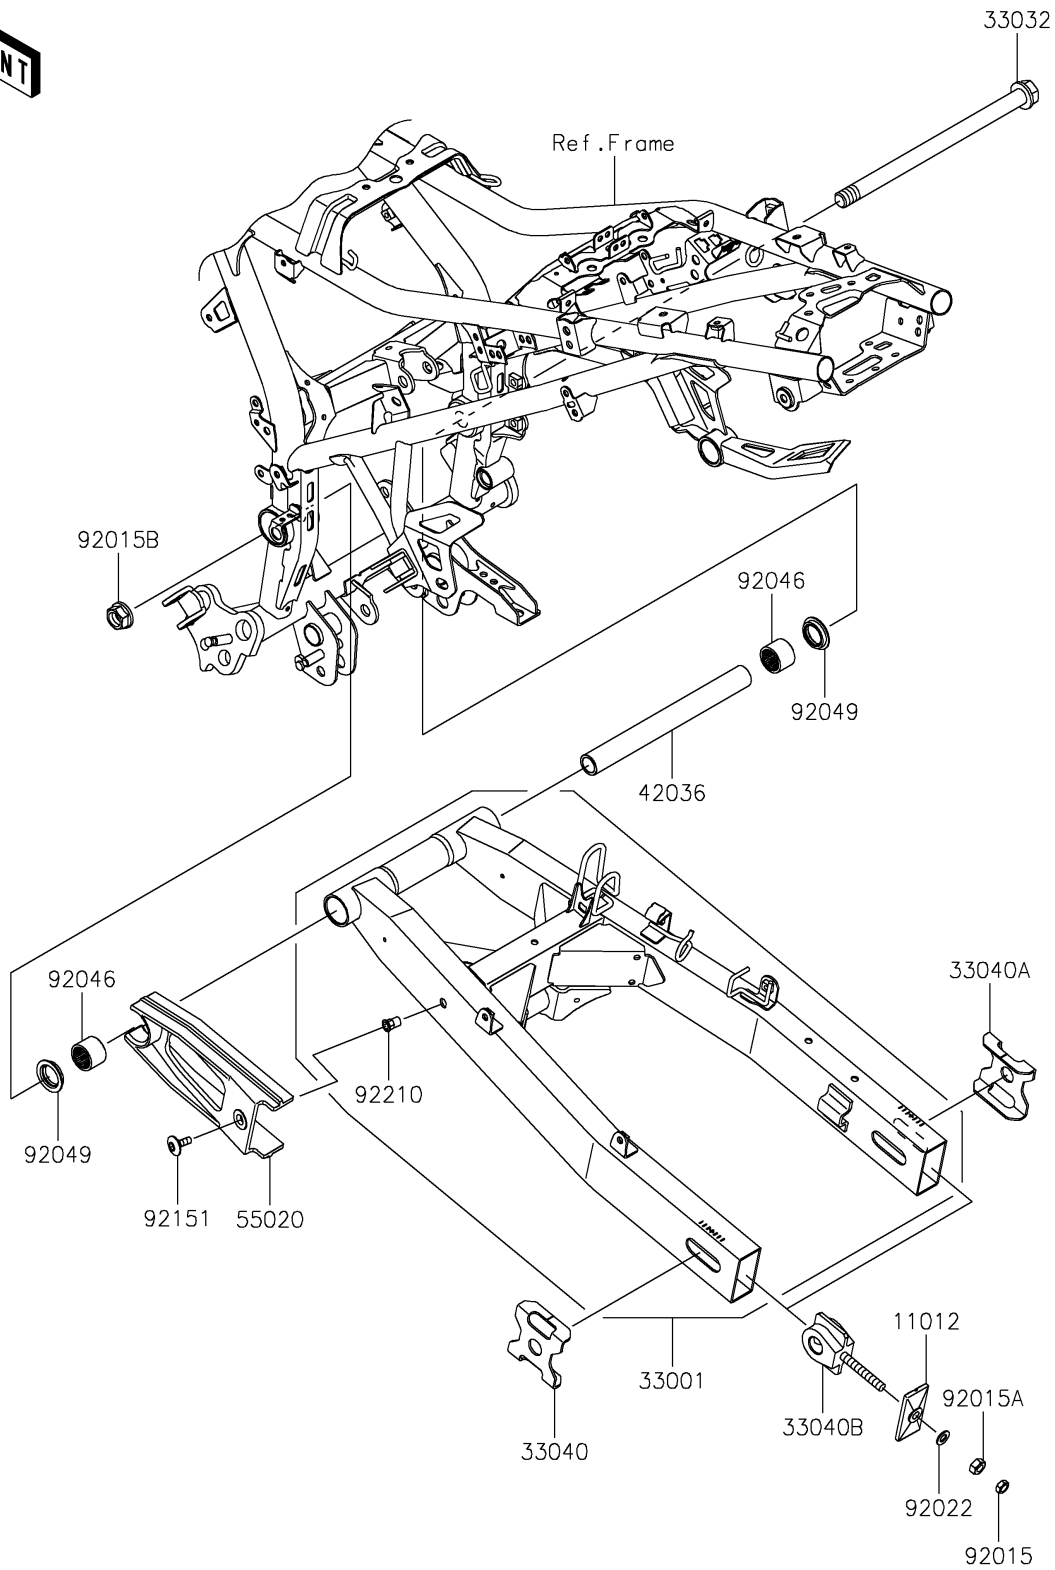

2022 VERSYS®-X 300 ABS PARTS DIAGRAM

Swingarm

F2141

2022 VERSYS®-X 300 ABS PARTS LIST

Swingarm

ITEM NAME	PART NUMBER	QUANTITY
CAP,CHAIN ADJUSTER,F.S.BLACK (Ref # 11012)	11012-1871-18R	2
ARM-COMP-SWING,F.S.BLACK (Ref # 33001)	33001-0684-18R	1
SHAFT-SWING ARM (Ref # 33032)	33032-1134	1
ADJUSTER-CHAIN,OUTER,F.S.BLACK (Ref # 33040)	33040-0030-18R	1
ADJUSTER-CHAIN,OUTER,F.S.BLACK (Ref # 33040A)	33040-0088-18R	1
ADJUSTER-CHAIN,INNER (Ref # 33040B)	33040-1116	2
SLEEVE,16.1X22X213.8 (Ref # 42036)	42036-0816	1
GUARD,CHAIN (Ref # 55020)	55020-0317	1
NUT,8MM (Ref # 92015)	92015-1364	2
NUT,8MM (Ref # 92015A)	92015-1658	2
NUT,FLANGED,16MM (Ref # 92015B)	92015-1946	1
WASHER,8.5X16X1.2 (Ref # 92022)	92022-1582	2
BEARING-NEEDLE,22X28X20 (Ref # 92046)	92046-0610	2
SEAL-OIL,MHA22 28 5.7F (Ref # 92049)	92049-1254	2
BOLT,SOCKET,6X18 (Ref # 92151)	92151-1149	1
NUT,POP,6MM,L=15 (Ref # 92210)	92210-1397	1