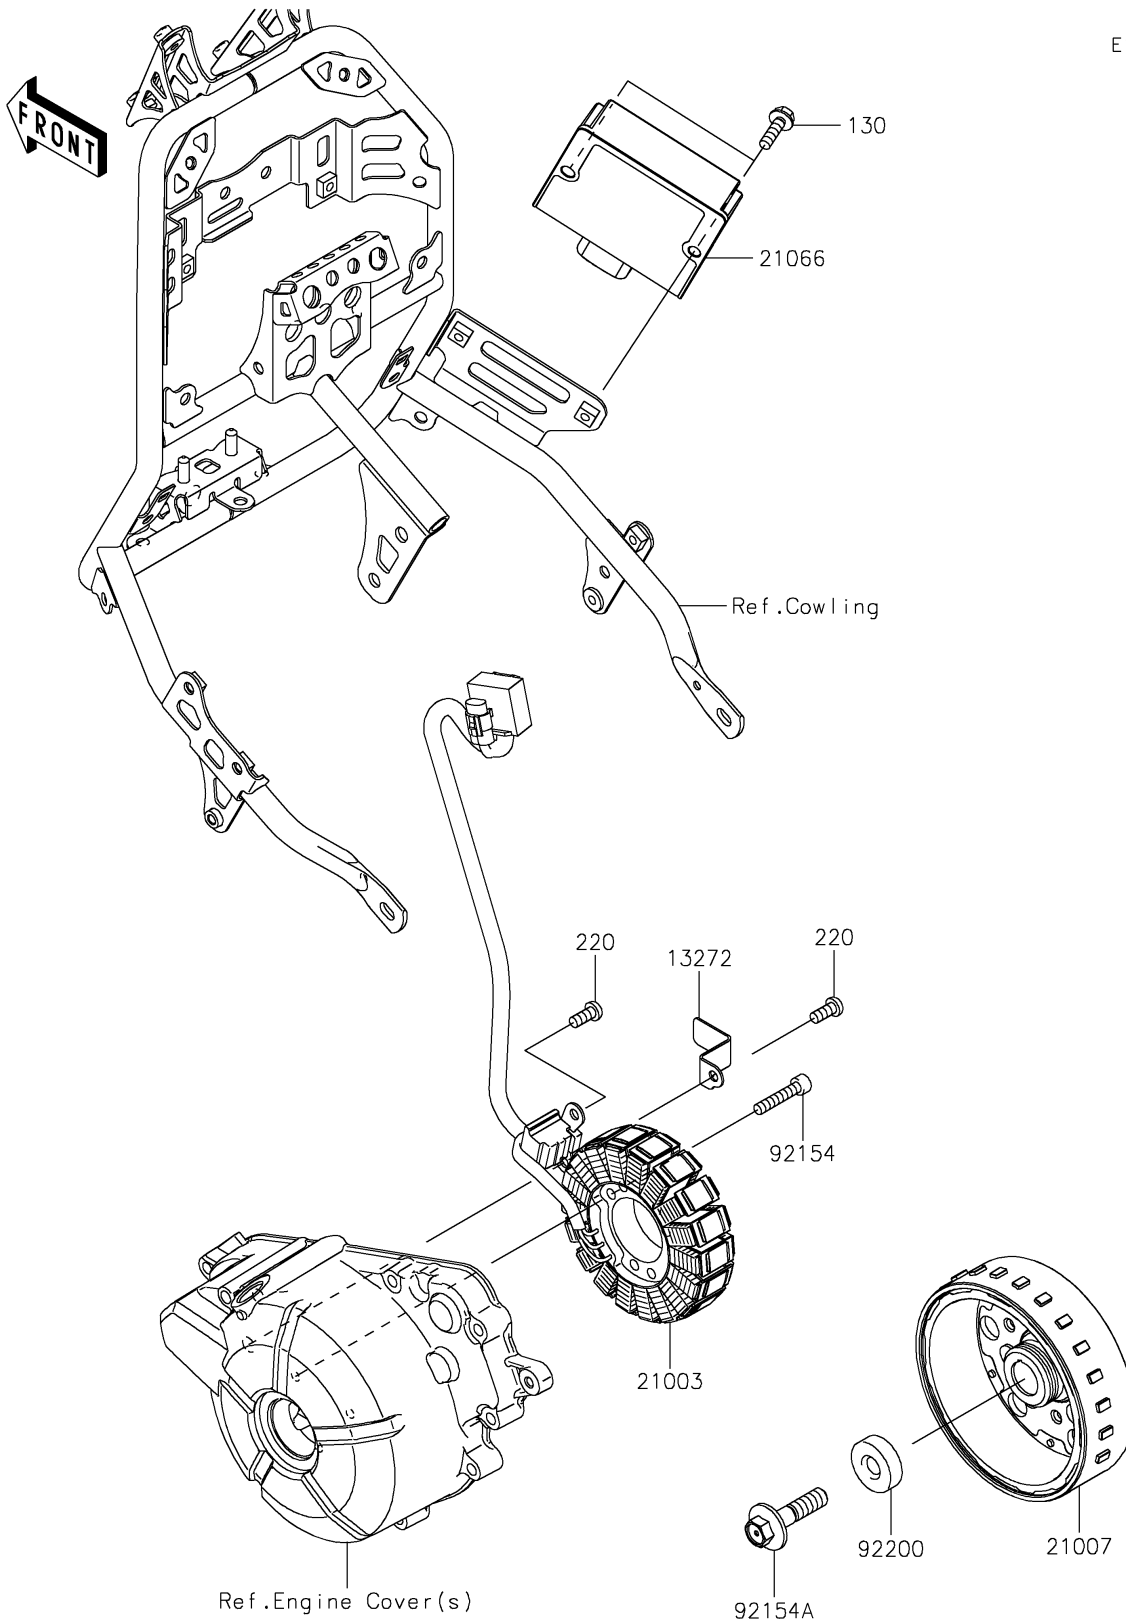

2022 VERSYS®-X 300 ABS PARTS DIAGRAM

Generator

E1810

2022 VERSYS®-X 300 ABS PARTS LIST

Generator

ITEM NAME	PART NUMBER	QUANTITY
PLATE (Ref # 13272)	13272-1257	1
STATOR (Ref # 21003)	21003-0175	1
ROTOR (Ref # 21007)	21007-0569	1
REGULATOR-VOLTAGE (Ref # 21066)	21066-0753	1
BOLT,SOCKET,6X30 (Ref # 92154)	92154-0962	3
BOLT,FLANGED,10X40 (Ref # 92154A)	92154-2341	1
WASHER,10X30X9 (Ref # 92200)	92200-0790	1
BOLT-FLANGED,6X20 (Ref # 130)	130BA0620	2
SCREW-PAN-CROS,6X14 (Ref # 220)	220AA0614	2