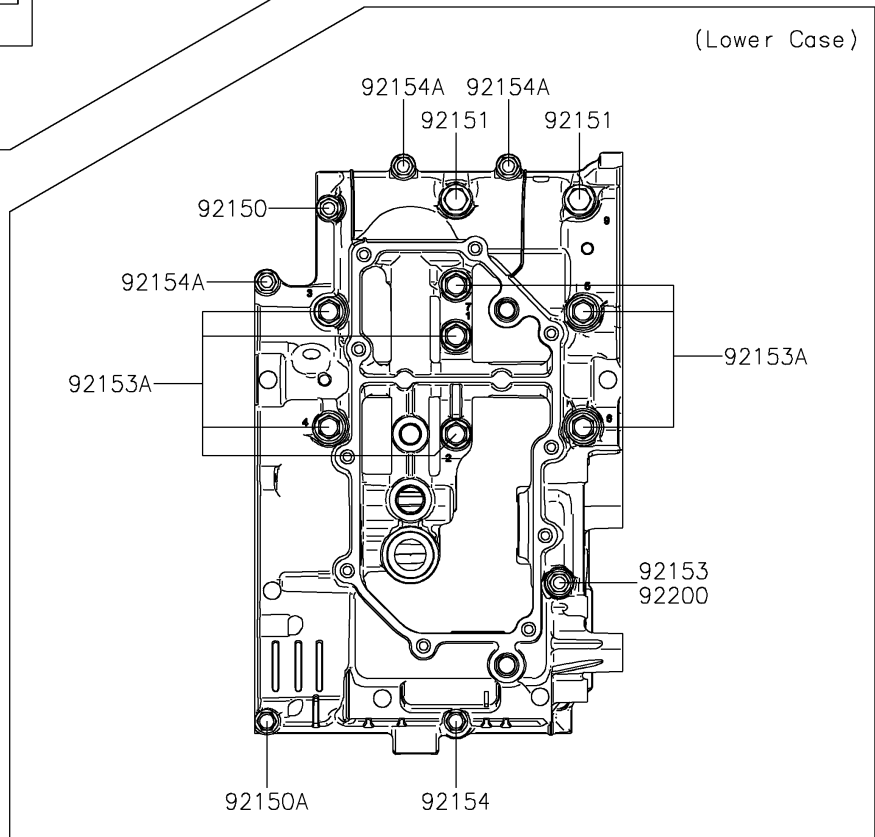

# 2022 VERSYS®-X 300 ABS PARTS DIAGRAM

## Crankcase Bolt Pattern

E1412

## 2022 VERSYS®-X 300 ABS PARTS LIST

### Crankcase Bolt Pattern

ITEM NAME	PART NUMBER	QUANTITY
BOLT,6X38 (Ref # 92150)	92150-1301	1
BOLT,6X60 (Ref # 92150A)	92150-1548	2
BOLT,8X73 (Ref # 92151)	92151-1462	2
BOLT,6X85,WHITE (Ref # 92153)	92153-0927	4
BOLT,FLANGED,8X90 (Ref # 92153A)	92153-1632	7
BOLT,FLANGED,6X135 (Ref # 92154)	92154-1189	1
BOLT,6X22 (Ref # 92154A)	92154-2832	3
WASHER,6.3X13.5X1 (Ref # 92200)	92200-0788	2