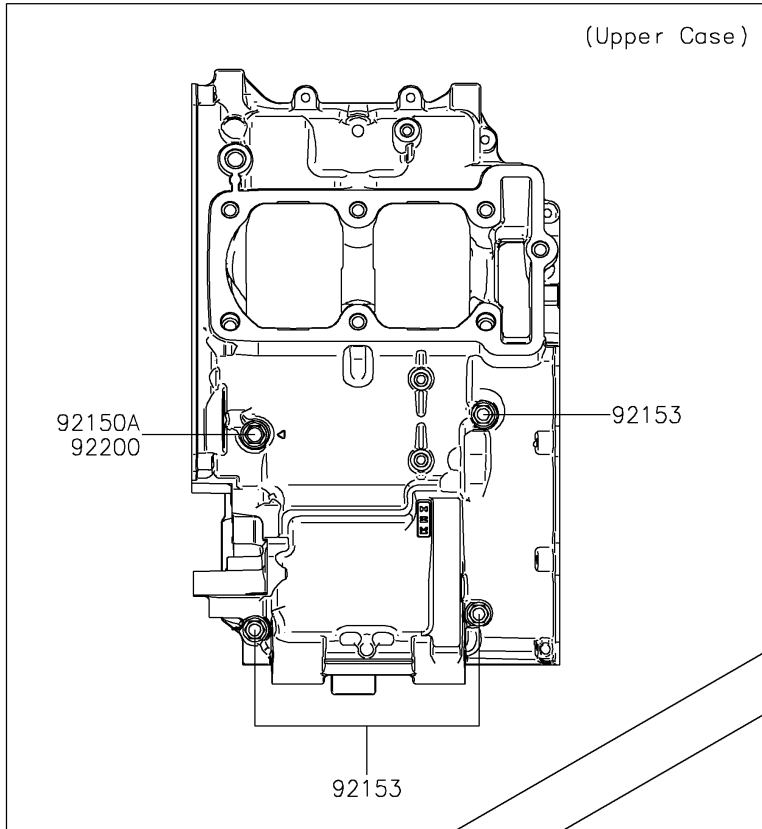

# 2022 VERSYS®-X 300 ABS PARTS DIAGRAM

## Crankcase Bolt Pattern

E1412

## 2022 VERSYS®-X 300 ABS PARTS LIST

### Crankcase Bolt Pattern

ITEM NAME	PART NUMBER	QUANTITY
BOLT,6X38 (Ref # 92150)	92150-1301	1
BOLT,6X60 (Ref # 92150A)	92150-1548	2
BOLT,8X73 (Ref # 92151)	92151-1462	2
BOLT,6X85,WHITE (Ref # 92153)	92153-0927	4
BOLT,FLANGED,8X90 (Ref # 92153A)	92153-1632	7
BOLT,FLANGED,6X135 (Ref # 92154)	92154-1189	1
BOLT,6X22 (Ref # 92154A)	92154-2832	3
WASHER,6.3X13.5X1 (Ref # 92200)	92200-0788	2