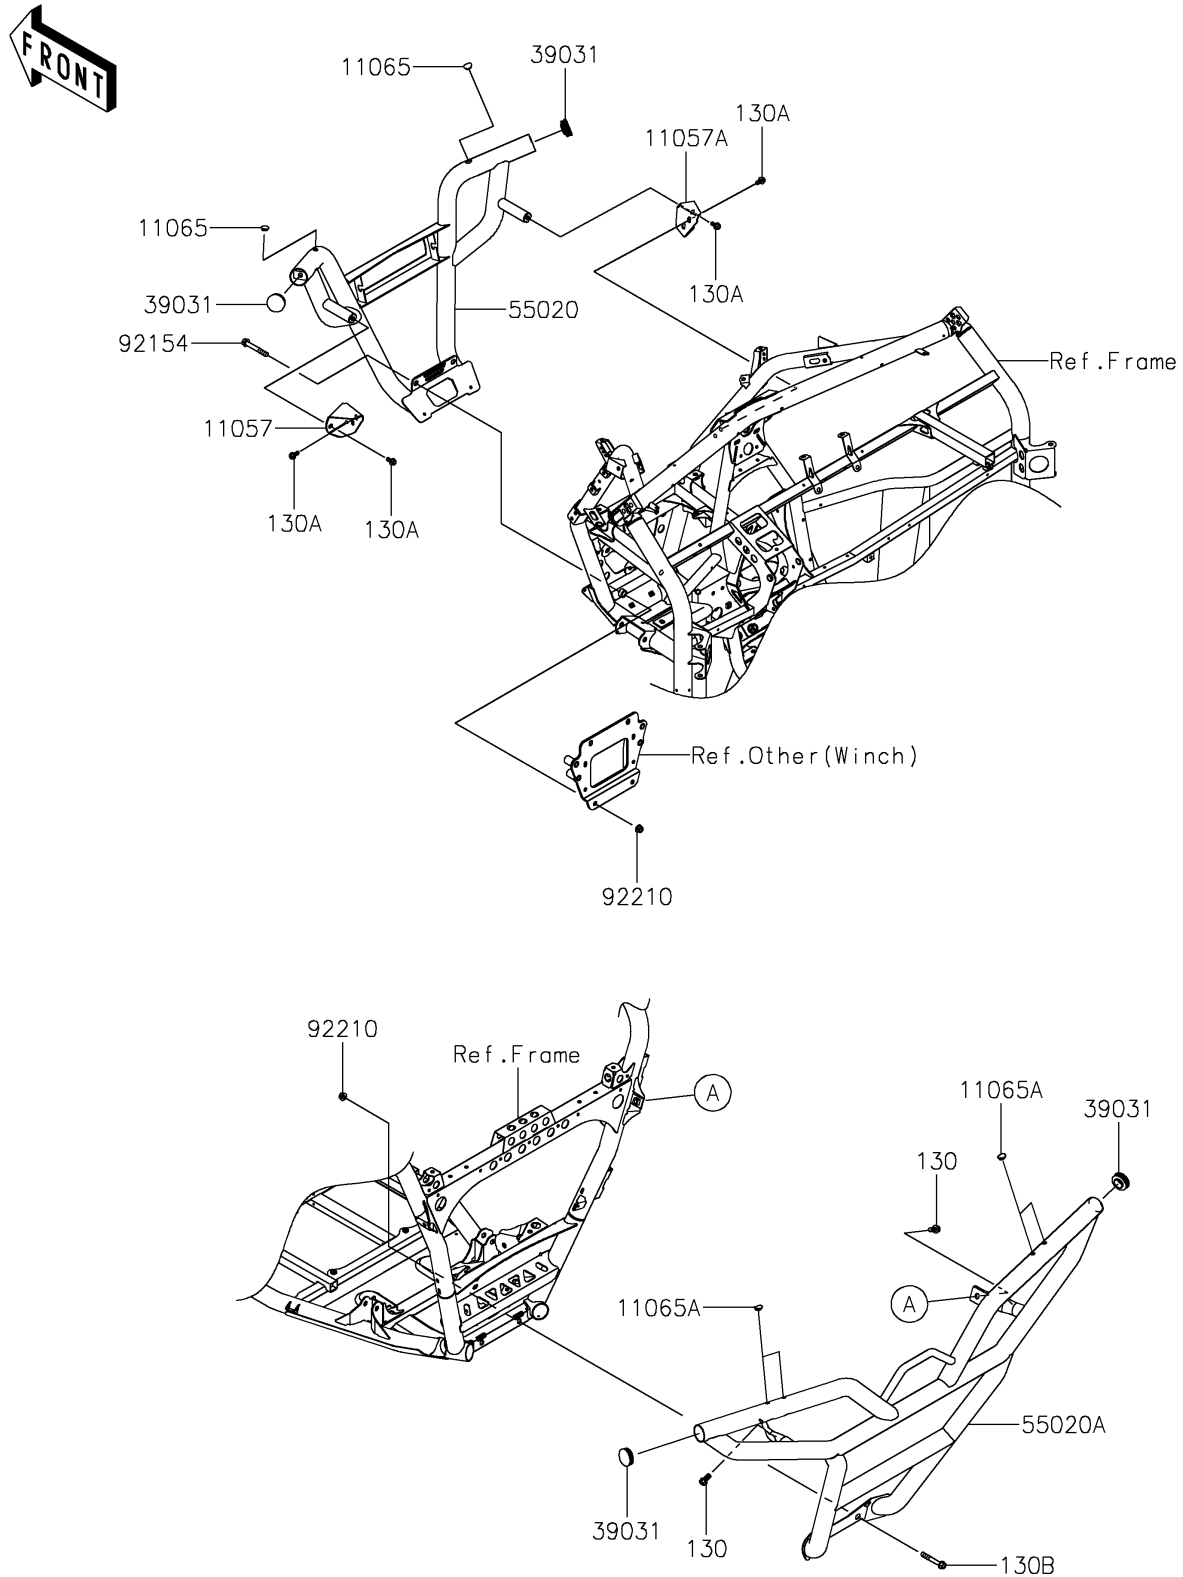

## PARTS DIAGRAM

### Guard(s)

F2680

## PARTS LIST

### Guard(s)

ITEM NAME	PART NUMBER	QUANTITY
BRACKET,LH (Ref # 11057)	11057-4169	1
BRACKET,RH (Ref # 11057A)	11057-4170	1
CAP,HOLE PLUG (Ref # 11065)	11065-1349	2
CAP,HOLE PLUG (Ref # 11065A)	11065-1350	4
CAP-END (Ref # 39031)	39031-0021	4
GUARD,FR,T.BLACK (Ref # 55020)	55020-2318-388	1
GUARD,RR,T.BLACK (Ref # 55020A)	55020-2319-388	1
BOLT,FLANGED,10X70 (Ref # 92154)	92154-7404	2
NUT,LOCK,FLANGED,10MM (Ref # 92210)	92210-1080	4
BOLT-FLANGED,10X20 (Ref # 130)	130BA1020	2
BOLT-FLANGED,8X16 (Ref # 130A)	130CA0816	6
BOLT-FLANGED,10X65 (Ref # 130B)	130CA1065	2