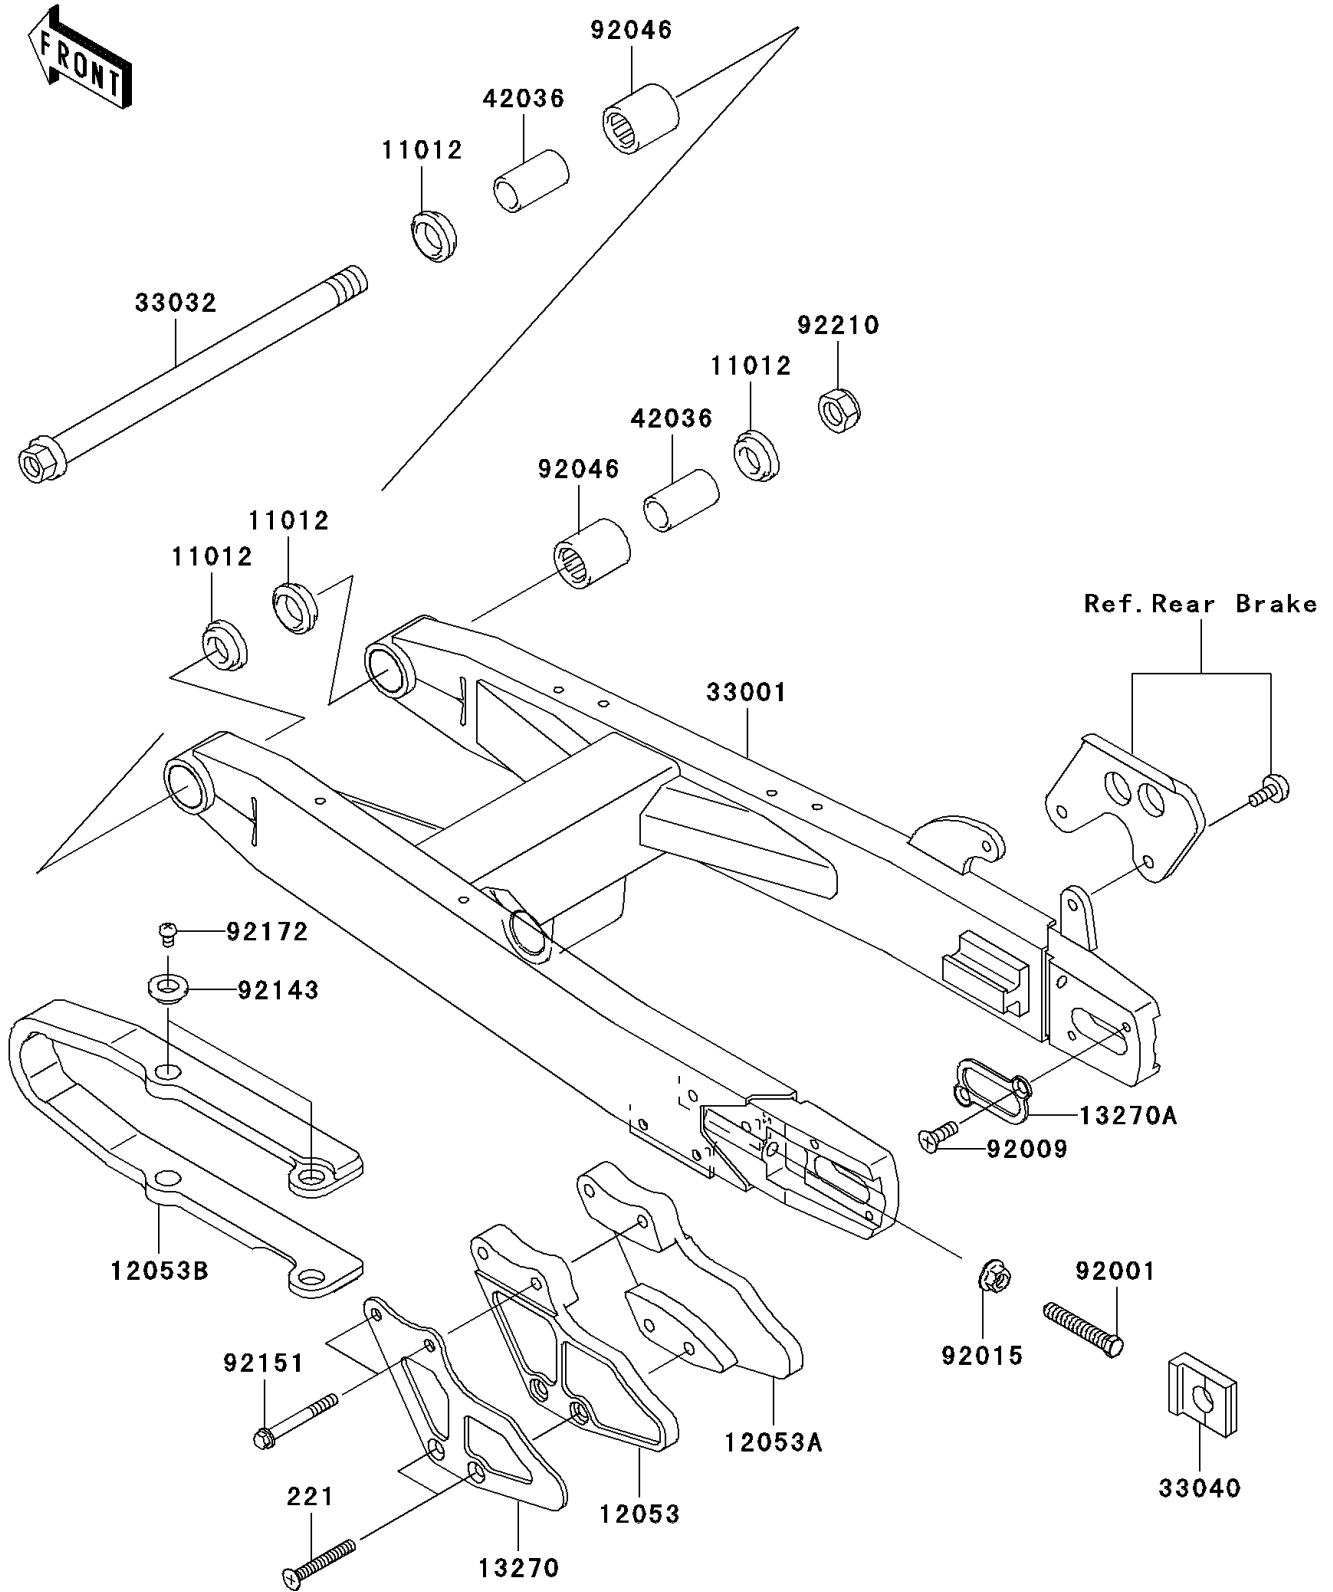

2007 KX85 PARTS DIAGRAM

Swingarm

F2141

2007 KX85 PARTS LIST

Swingarm

ITEM NAME	PART NUMBER	QUANTITY
SCREW-CSK-CROS,6X45 (Ref # 221)	221AA0645	2
CAP (Ref # 11012)	11012-1263	4
GUIDE-CHAIN,RR,LH (Ref # 12053)	12053-1203	1
GUIDE-CHAIN,RR,RH (Ref # 12053A)	12053-1204	1
GUIDE-CHAIN,FR (Ref # 12053B)	12053-1414	1
PLATE,GUIDE CHAIN (Ref # 13270)	13270-1829	1
PLATE (Ref # 13270A)	13270-1899	2
ARM-COMP-SWING,P.SILVER (Ref # 33001)	33001-1542-458	1
SHAFT-SWING ARM (Ref # 33032)	33032-1161	1
ADJUSTER-CHAIN (Ref # 33040)	33040-1173	2
SLEEVE,SWING ARM,L=34 (Ref # 42036)	42036-1067	2
BOLT,8X46 (Ref # 92001)	92001-1179	2
SCREW,5X10 (Ref # 92009)	92009-1828	4
NUT,FLANGED,8MM (Ref # 92015)	92015-1014	2
BEARING-NEEDLE (Ref # 92046)	92046-1046	2
COLLAR (Ref # 92143)	92143-1676	4
BOLT,6X50 (Ref # 92151)	92151-1234	2
SCREW,5X8 (Ref # 92172)	92172-0119	4
NUT,LOCK,12MM (Ref # 92210)	92210-1249	1