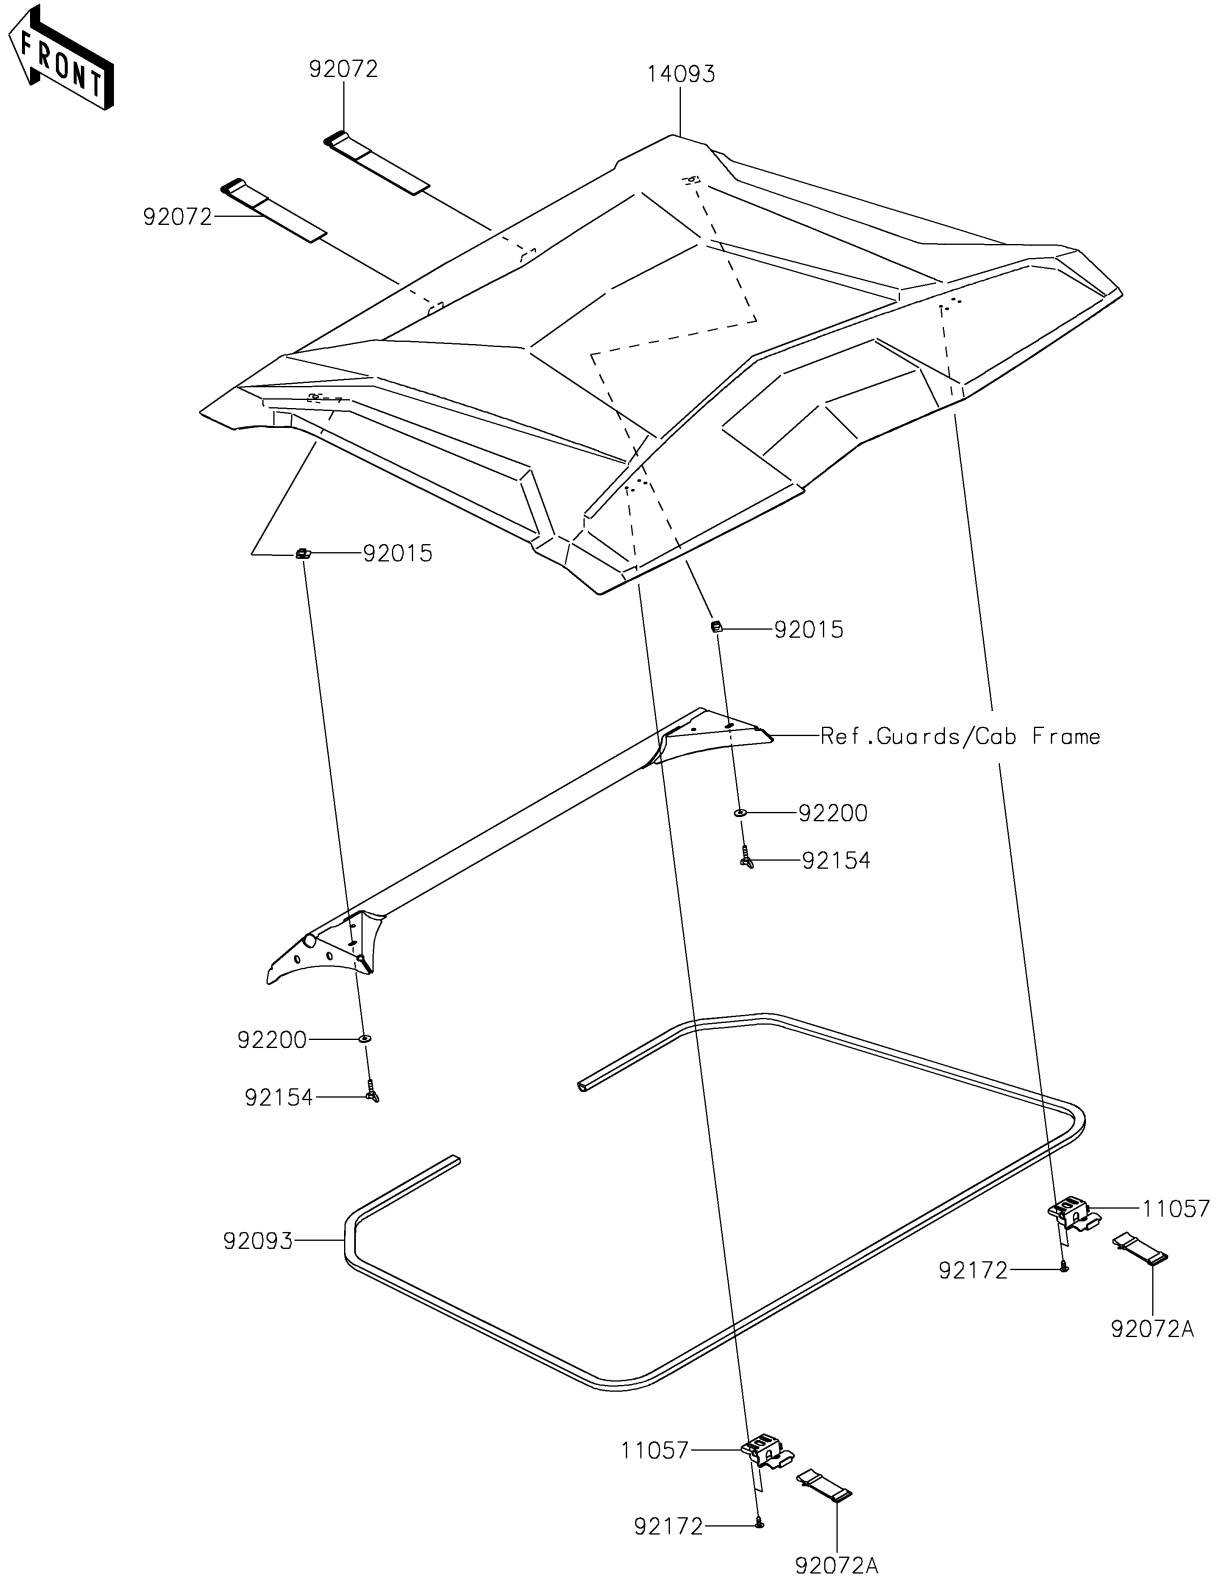

# 2025 Teryx KRX 1000 eS PARTS DIAGRAM

Sun Top

F2876

## 2025 Teryx KRX 1000 eS PARTS LIST

Sun Top

ITEM NAME	PART NUMBER	QUANTITY
BRACKET (Ref # 11057)	11057-3701	2
COVER,ROOF (Ref # 14093)	14093-0983	1
NUT,6MM (Ref # 92015)	92015-1602	2
BAND (Ref # 92072)	92072-0871	2
BAND,TOOL (Ref # 92072A)	92072-1176	2
SEAL (Ref # 92093)	92093-0747	1
BOLT,WING,6X25 (Ref # 92154)	92154-4116	2
SCREW,6X16 (Ref # 92172)	92172-0284	8
WASHER,6.5X20X1.6 (Ref # 92200)	92200-0283	2