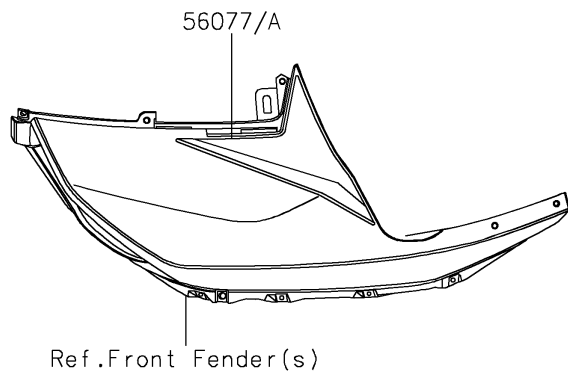

2025 Teryx KRX 1000 eS PARTS DIAGRAM

Decals(DSFNN/DSFNL)

F2861

2025 Teryx KRX 1000 eS PARTS LIST

Decals(DSFNN/DSFNL)

ITEM NAME	PART NUMBER	QUANTITY
MARK,KAWASAKI (Ref # 56054)	56054-0796	1
MARK,RR FENDER,KAWASAKI (Ref # 56054A)	56054-4236	2
PATTERN,FR FENDER,LH (Ref # 56077)	56077-1848	1
PATTERN,FR FENDER,RH (Ref # 56077A)	56077-1849	1
PATTERN,HOOD COVER (Ref # 56077B)	56077-1850	1
PATTERN,DOOR COVER,LH,FR (Ref # 56077C)	56077-1851	1
PATTERN,DOOR COVER,LH,RR (Ref # 56077D)	56077-1852	1
PATTERN,DOOR COVER,LH,LWR (Ref # 56077E)	56077-1853	1
PATTERN,DOOR COVER,RH,FR (Ref # 56077F)	56077-1854	1
PATTERN,DOOR COVER,RH,RR (Ref # 56077G)	56077-1855	1
PATTERN,DOOR COVER,RH,LWR (Ref # 56077H)	56077-1856	1
PATTERN,RR FENDER,LH,UPP (Ref # 56077I)	56077-1857	1
PATTERN,RR FENDER,LH,LWR (Ref # 56077J)	56077-1858	1
PATTERN,RR FENDER,RH,UPP (Ref # 56077K)	56077-1859	1
PATTERN,RR FENDER,RH,LWR (Ref # 56077L)	56077-1860	1