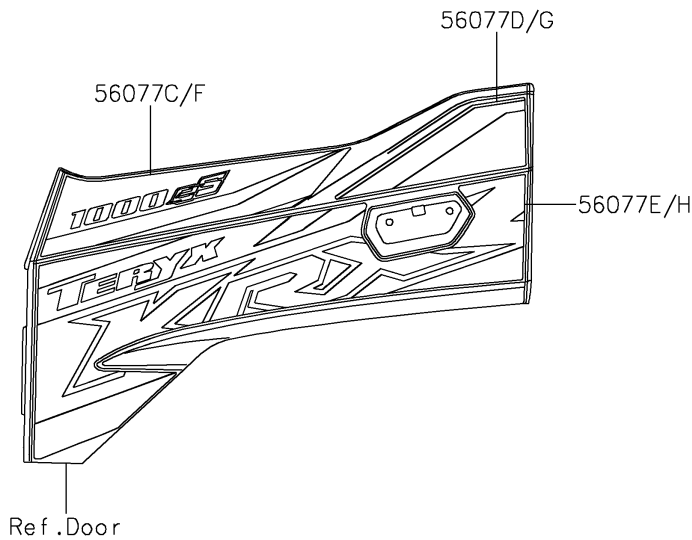

2025 Teryx KRX 1000 eS PARTS DIAGRAM

Decals(DSFNN/DSFNL)

F2861

2025 Teryx KRX 1000 eS PARTS LIST

Decals(DSFNN/DSFNL)

ITEM NAME	PART NUMBER	QUANTITY
MARK,KAWASAKI (Ref # 56054)	56054-0796	1
MARK,RR FENDER,KAWASAKI (Ref # 56054A)	56054-4236	2
PATTERN,FR FENDER,LH (Ref # 56077)	56077-1848	1
PATTERN,FR FENDER,RH (Ref # 56077A)	56077-1849	1
PATTERN,HOOD COVER (Ref # 56077B)	56077-1850	1
PATTERN,DOOR COVER,LH,FR (Ref # 56077C)	56077-1851	1
PATTERN,DOOR COVER,LH,RR (Ref # 56077D)	56077-1852	1
PATTERN,DOOR COVER,LH,LWR (Ref # 56077E)	56077-1853	1
PATTERN,DOOR COVER,RH,FR (Ref # 56077F)	56077-1854	1
PATTERN,DOOR COVER,RH,RR (Ref # 56077G)	56077-1855	1
PATTERN,DOOR COVER,RH,LWR (Ref # 56077H)	56077-1856	1
PATTERN,RR FENDER,LH,UPP (Ref # 56077I)	56077-1857	1
PATTERN,RR FENDER,LH,LWR (Ref # 56077J)	56077-1858	1
PATTERN,RR FENDER,RH,UPP (Ref # 56077K)	56077-1859	1
PATTERN,RR FENDER,RH,LWR (Ref # 56077L)	56077-1860	1