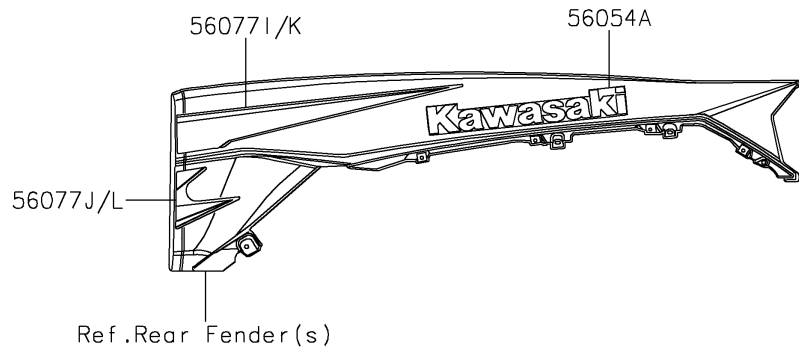

2025 Teryx KRX 1000 eS PARTS DIAGRAM

Decals(DSFNN/DSFNL)

F2861

2025 Teryx KRX 1000 eS PARTS LIST

Decals(DSFNN/DSFNL)

ITEM NAME	PART NUMBER	QUANTITY
MARK,KAWASAKI (Ref # 56054)	56054-0796	1
MARK,RR FENDER,KAWASAKI (Ref # 56054A)	56054-4236	2
PATTERN,FR FENDER,LH (Ref # 56077)	56077-1848	1
PATTERN,FR FENDER,RH (Ref # 56077A)	56077-1849	1
PATTERN,HOOD COVER (Ref # 56077B)	56077-1850	1
PATTERN,DOOR COVER,LH,FR (Ref # 56077C)	56077-1851	1
PATTERN,DOOR COVER,LH,RR (Ref # 56077D)	56077-1852	1
PATTERN,DOOR COVER,LH,LWR (Ref # 56077E)	56077-1853	1
PATTERN,DOOR COVER,RH,FR (Ref # 56077F)	56077-1854	1
PATTERN,DOOR COVER,RH,RR (Ref # 56077G)	56077-1855	1
PATTERN,DOOR COVER,RH,LWR (Ref # 56077H)	56077-1856	1
PATTERN,RR FENDER,LH,UPP (Ref # 56077I)	56077-1857	1
PATTERN,RR FENDER,LH,LWR (Ref # 56077J)	56077-1858	1
PATTERN,RR FENDER,RH,UPP (Ref # 56077K)	56077-1859	1
PATTERN,RR FENDER,RH,LWR (Ref # 56077L)	56077-1860	1