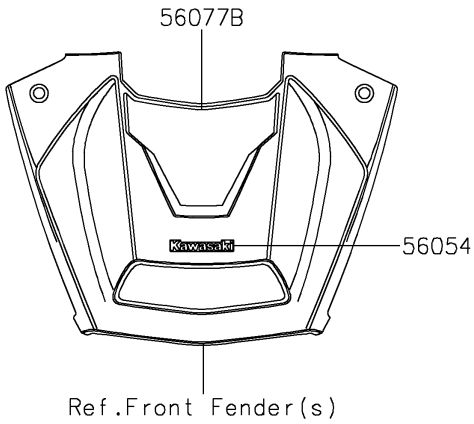

2025 Teryx KRX 1000 eS PARTS DIAGRAM

Decals(DSFNN/DSFNL)

F2861

2025 Teryx KRX 1000 eS PARTS LIST

Decals(DSFNN/DSFNL)

ITEM NAME	PART NUMBER	QUANTITY
MARK,KAWASAKI (Ref # 56054)	56054-0796	1
MARK,RR FENDER,KAWASAKI (Ref # 56054A)	56054-4236	2
PATTERN,FR FENDER,LH (Ref # 56077)	56077-1848	1
PATTERN,FR FENDER,RH (Ref # 56077A)	56077-1849	1
PATTERN,HOOD COVER (Ref # 56077B)	56077-1850	1
PATTERN,DOOR COVER,LH,FR (Ref # 56077C)	56077-1851	1
PATTERN,DOOR COVER,LH,RR (Ref # 56077D)	56077-1852	1
PATTERN,DOOR COVER,LH,LWR (Ref # 56077E)	56077-1853	1
PATTERN,DOOR COVER,RH,FR (Ref # 56077F)	56077-1854	1
PATTERN,DOOR COVER,RH,RR (Ref # 56077G)	56077-1855	1
PATTERN,DOOR COVER,RH,LWR (Ref # 56077H)	56077-1856	1
PATTERN,RR FENDER,LH,UPP (Ref # 56077I)	56077-1857	1
PATTERN,RR FENDER,LH,LWR (Ref # 56077J)	56077-1858	1
PATTERN,RR FENDER,RH,UPP (Ref # 56077K)	56077-1859	1
PATTERN,RR FENDER,RH,LWR (Ref # 56077L)	56077-1860	1