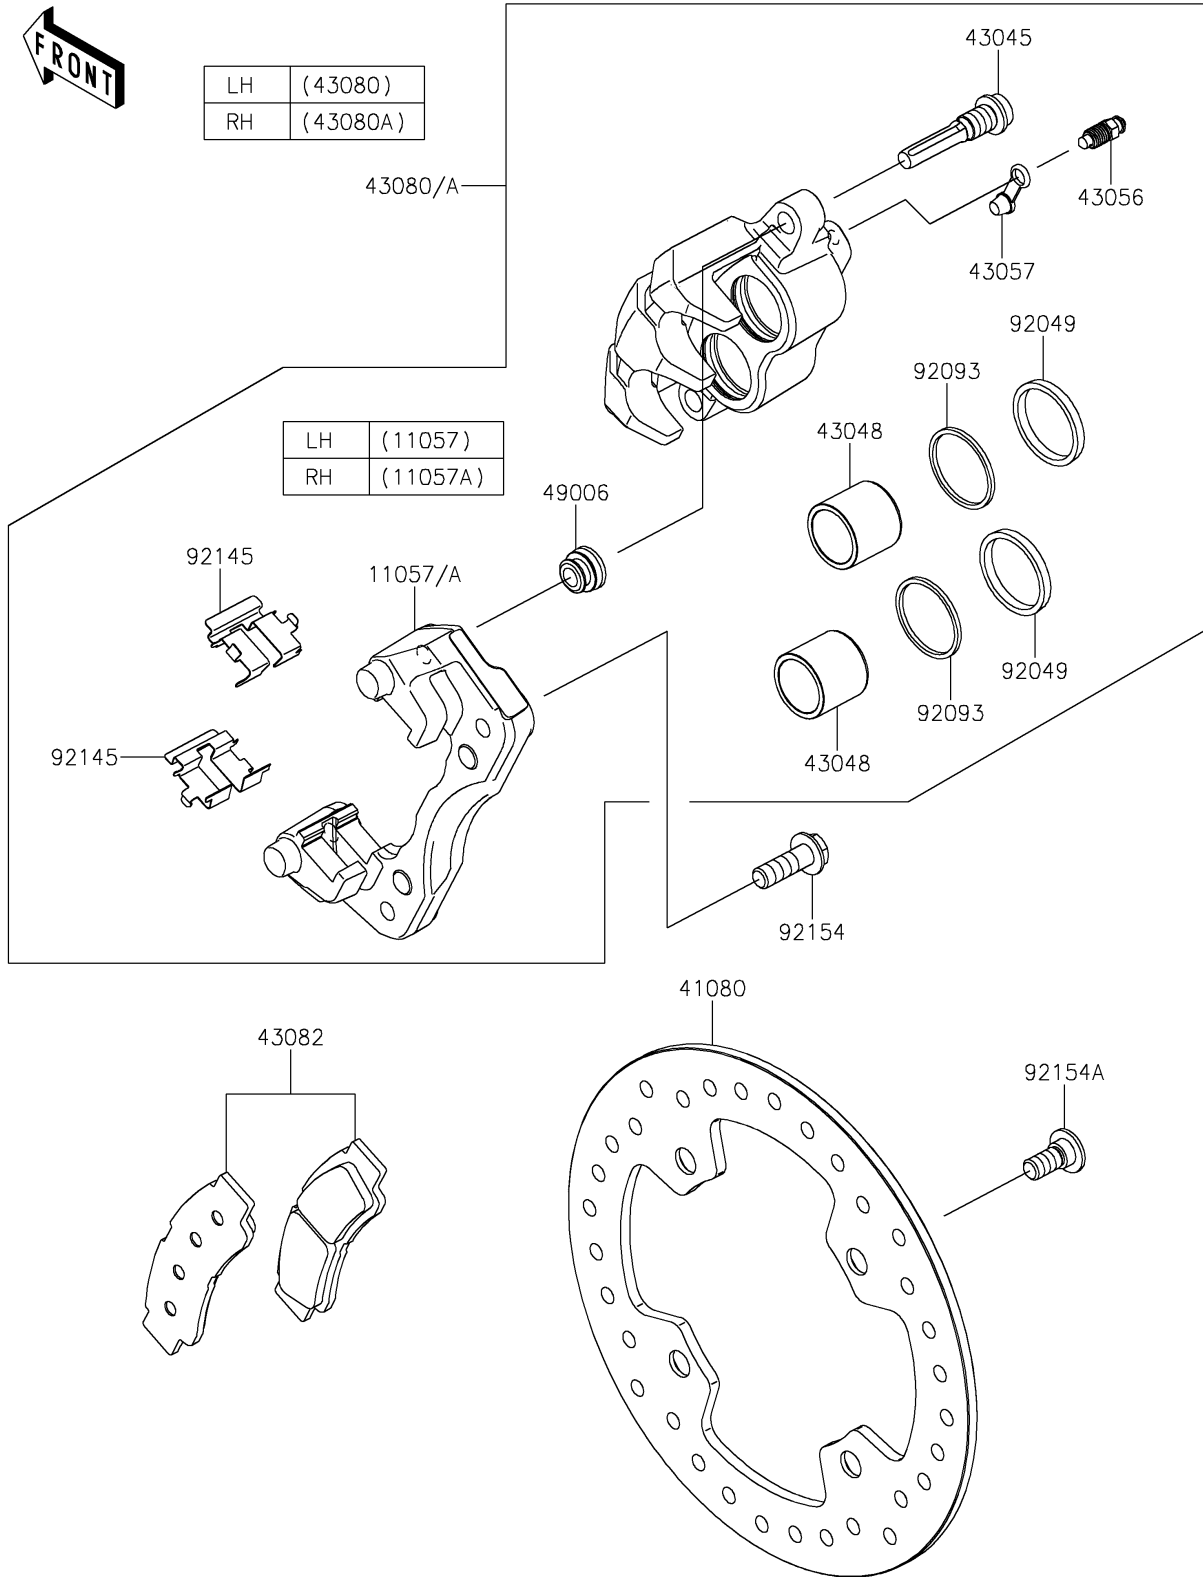

2025 Teryx KRX 1000 eS PARTS DIAGRAM

Front Brake

F2292

2025 Teryx KRX 1000 eS PARTS LIST

Front Brake

ITEM NAME	PART NUMBER	QUANTITY
BRACKET,LH (Ref # 11057)	11057-2897	1
BRACKET,RH (Ref # 11057A)	11057-2898	1
DISC,BRAKE (Ref # 41080)	41080-0712	2
SHAFT-CALIPER (Ref # 43045)	43045-0018	4
PISTON-CALIPER (Ref # 43048)	43048-0036	4
BREATHER-BRAKE (Ref # 43056)	43056-0055	2
CAP-BREATHER (Ref # 43057)	43057-0552	2
CALIPER-SUB-ASSY,FR,LH (Ref # 43080)	43080-0221	1
CALIPER-SUB-ASSY,FR,RH (Ref # 43080A)	43080-0222	1
PAD-ASSY-BRAKE (Ref # 43082)	43082-0196	2
BOOT (Ref # 49006)	49006-0624	4
SEAL-OIL (Ref # 92049)	92049-0765	4
SEAL (Ref # 92093)	92093-0613	4
SPRING (Ref # 92145)	92145-1903	4
BOLT,FLANGED,10X30 (Ref # 92154)	92154-0543	4
BOLT,SOCKET,10X23 (Ref # 92154A)	92154-0713	8