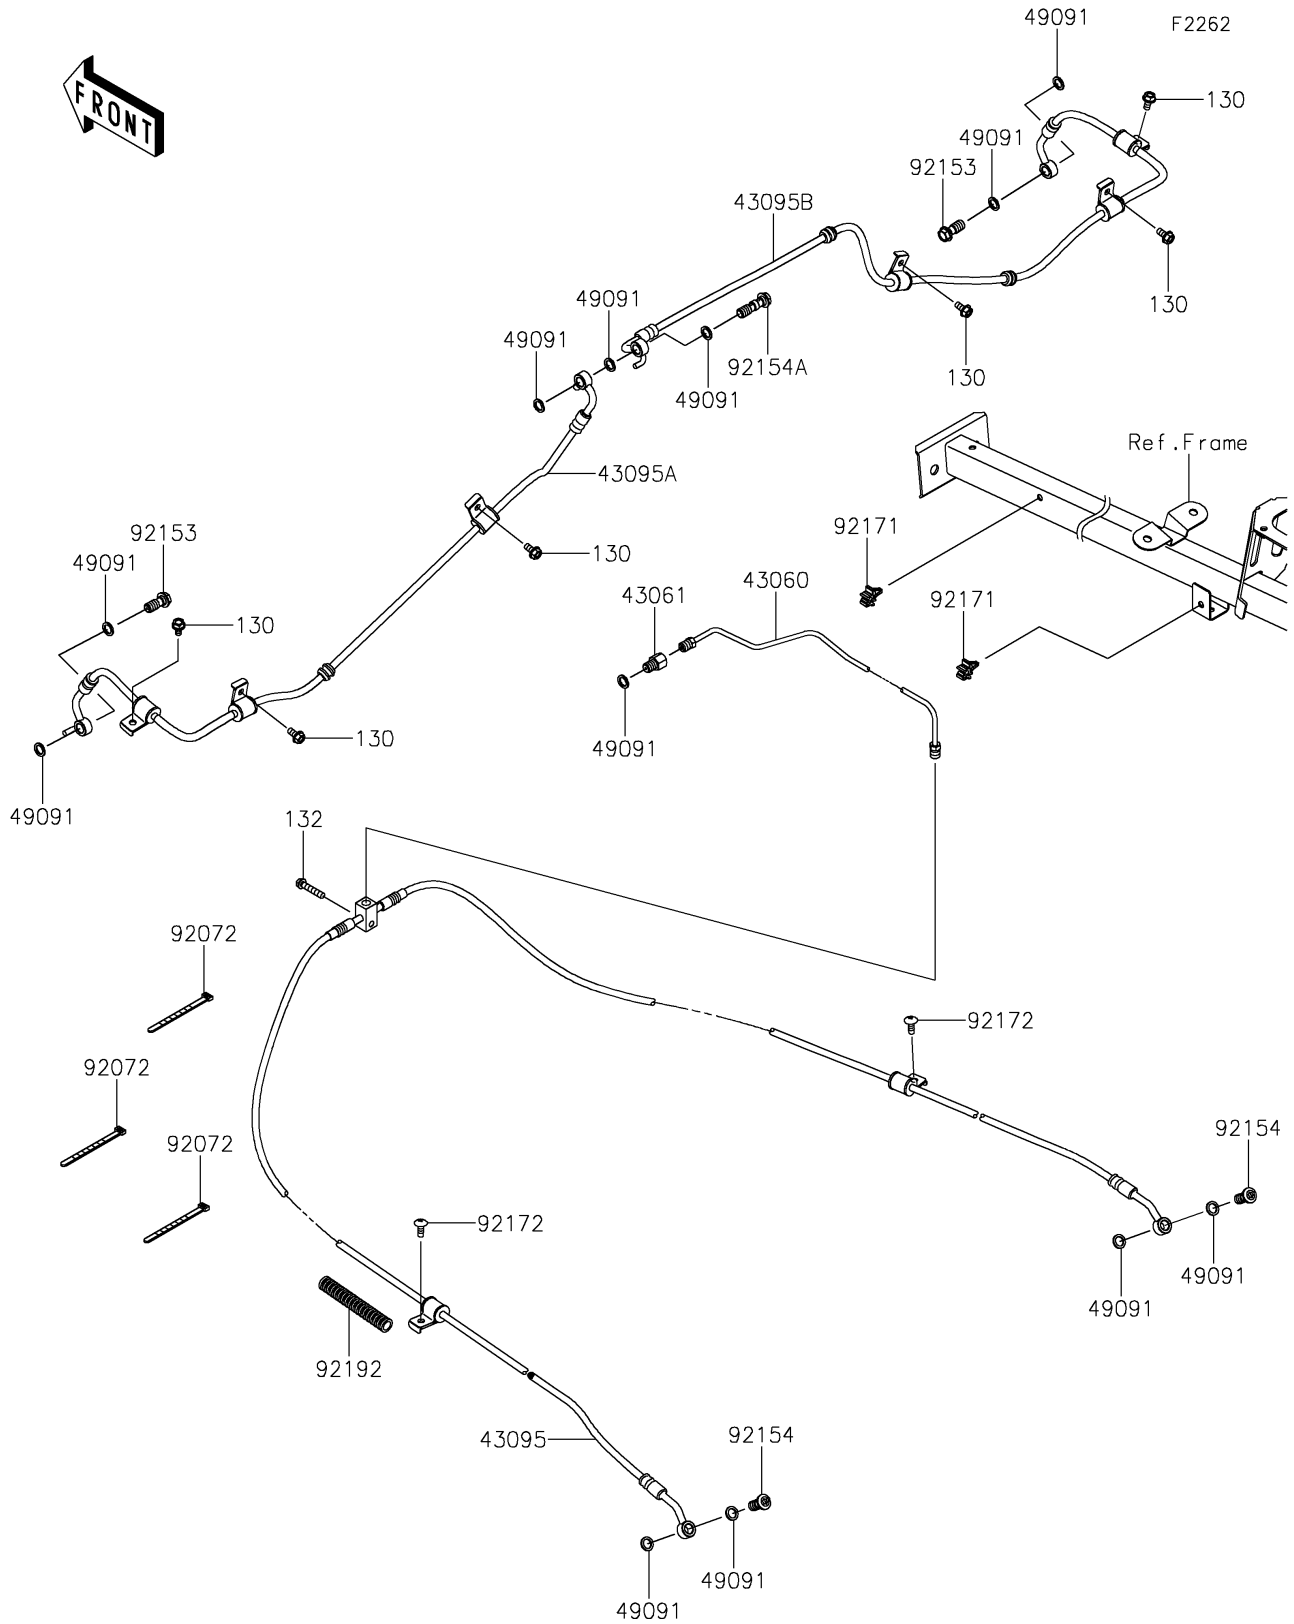

2025 Teryx KRX 1000 eS PARTS DIAGRAM

Brake Piping

2025 Teryx KRX 1000 eS PARTS LIST

Brake Piping

ITEM NAME	PART NUMBER	QUANTITY
PIPE-BRAKE (Ref # 43060)	43060-0349	1
JOINT-BRAKE,M/C (Ref # 43061)	43061-0302	1
HOSE-BRAKE,RR (Ref # 43095)	43095-1972	1
HOSE-BRAKE,FR,LH (Ref # 43095A)	43095-1973	1
HOSE-BRAKE,FR,RH (Ref # 43095B)	43095-1974	1
WASHER-SEAL,10.1X14.5X1.5 (Ref # 49091)	49091-0001	12
BAND,L=123 (Ref # 92072)	92072-030	6
BOLT,OIL,L=23 (Ref # 92153)	92153-1419	2
BOLT,HEXALOBULAR,10X21 (Ref # 92154)	92154-1328	2
BOLT,OIL,10X34.5 (Ref # 92154A)	92154-1398	1
CLAMP (Ref # 92171)	92171-0805	2
SCREW,TAPPING,6X16 (Ref # 92172)	92172-0739	2
TUBE,CORRUGATED,L=100 (Ref # 92192)	92192-3809	1
BOLT-FLANGED,6X12 (Ref # 130)	130CA0612	6
BOLT-FLANGED-SMALL,6X30 (Ref # 132)	132BA0630	1