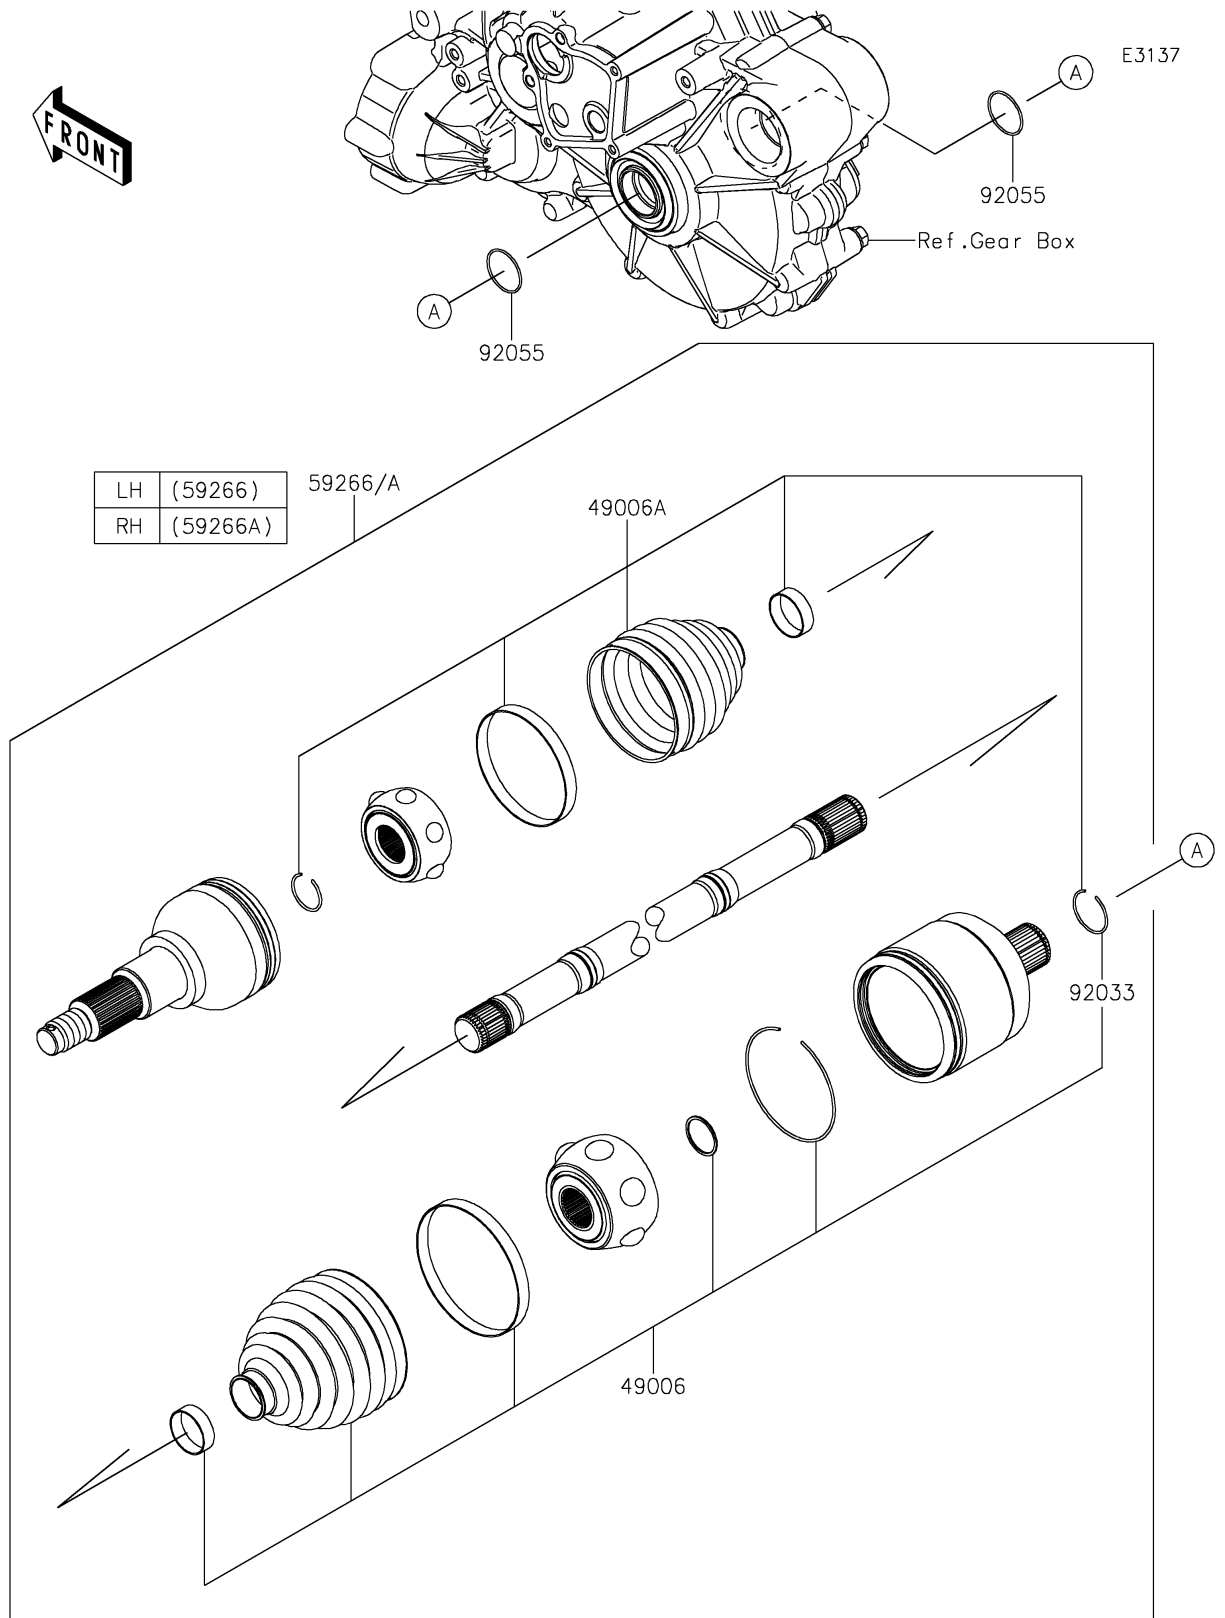

2025 Teryx KRX 1000 eS PARTS DIAGRAM

Drive Shaft-Rear

2025 Teryx KRX 1000 eS PARTS LIST

Drive Shaft-Rear

ITEM NAME	PART NUMBER	QUANTITY
BOOT,INSIDE (Ref # 49006)	49006-0613	2
BOOT,OUTSIDE (Ref # 49006A)	49006-0614	2
JOINT-BALL,RR,LH (Ref # 59266)	59266-0792	1
JOINT-BALL,RR,RH (Ref # 59266A)	59266-0793	1
RING-SNAP (Ref # 92033)	92033-0840	2
RING-O,31.2X1.5 (Ref # 92055)	92055-1782	2