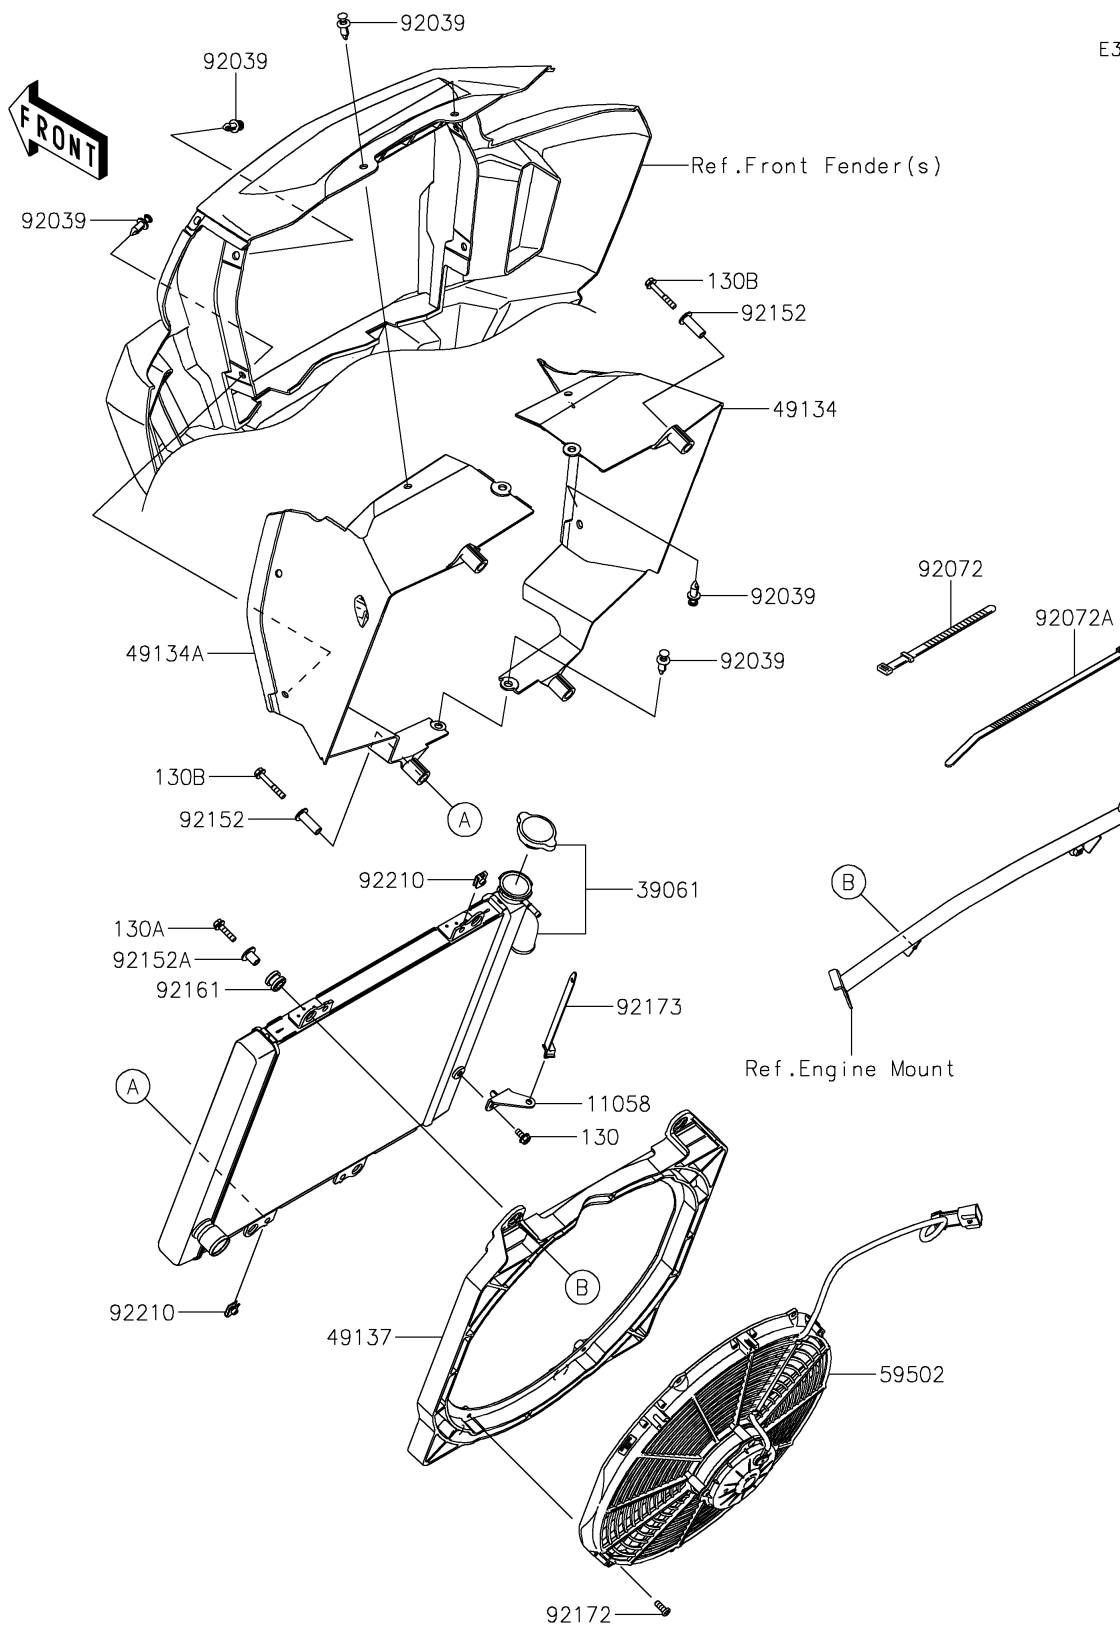

2025 Teryx KRX 1000 eS PARTS DIAGRAM

Radiator

E3032

2025 Teryx KRX 1000 eS PARTS LIST

Radiator

ITEM NAME	PART NUMBER	QUANTITY
BRACKET (Ref # 11058)	11058-1983	1
RADIATOR-ASSY,WITH CAP (Ref # 39061)	39061-0957	1
SHROUD,RH (Ref # 49134)	49134-0001	1
SHROUD,LH (Ref # 49134A)	49134-0002	1
SHROUD (Ref # 49137)	49137-0010	1
FAN-ASSY (Ref # 59502)	59502-0656	1
RIVET (Ref # 92039)	92039-0776	8
BAND,L=186 (Ref # 92072)	92072-056	2
BAND,L=292.1 (Ref # 92072A)	92072-3509	2
COLLAR (Ref # 92152)	92152-1215	4
COLLAR (Ref # 92152A)	92152-3845	4
DAMPER (Ref # 92161)	92161-2578	4
SCREW,TAPPING,6X16 (Ref # 92172)	92172-1607	4
CLAMP (Ref # 92173)	92173-1980	1
NUT (Ref # 92210)	92210-0754	4
BOLT-FLANGED,6X12 (Ref # 130)	130BA0612	1
BOLT-FLANGED,6X25 (Ref # 130A)	130BA0625	4
BOLT-FLANGED,6X40 (Ref # 130B)	130BA0640	4