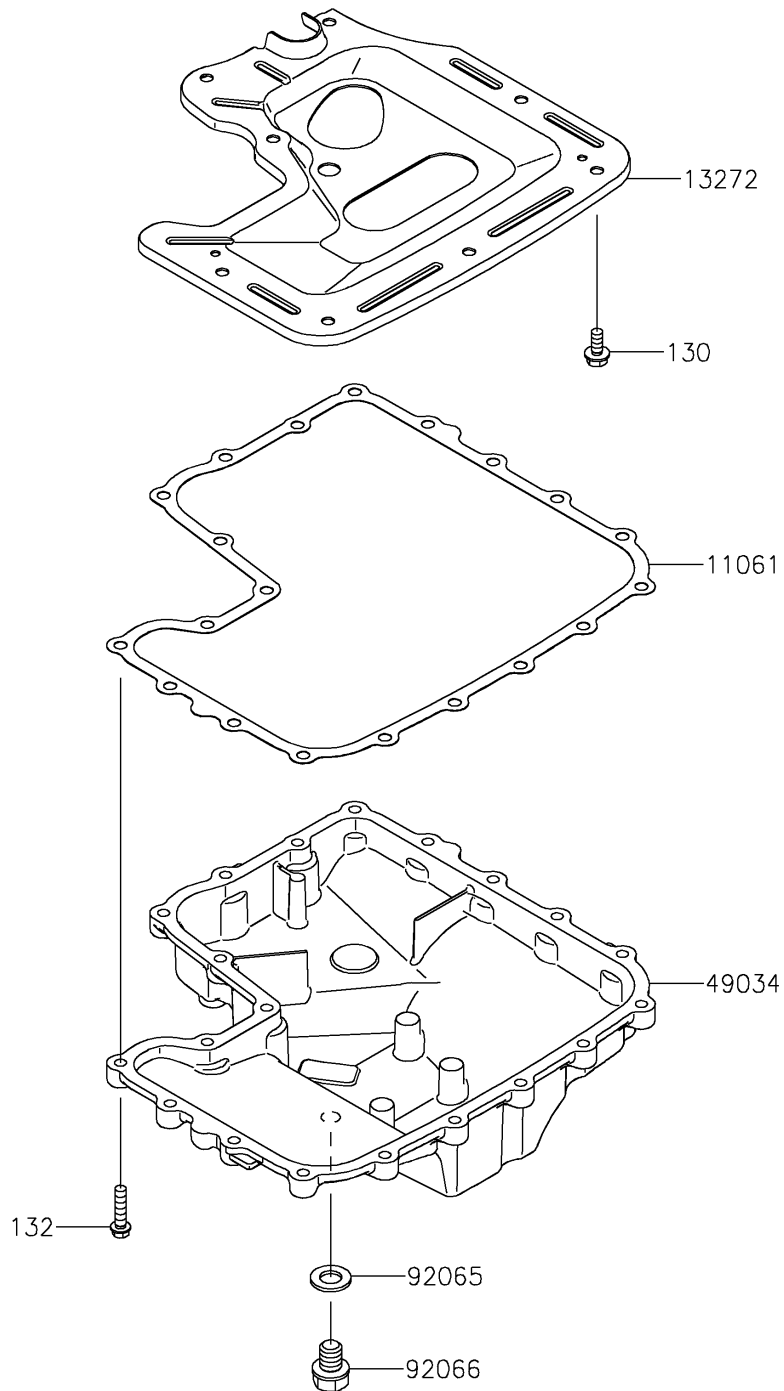

# 2025 Teryx KRX 1000 eS PARTS DIAGRAM

Oil Pan

E1434

## 2025 Teryx KRX 1000 eS PARTS LIST

### Oil Pan

ITEM NAME	PART NUMBER	QUANTITY
GASKET,OIL PAN (Ref # 11061)	11061-1306	1
PLATE,OIL PAN (Ref # 13272)	13272-2625	1
PAN-OIL (Ref # 49034)	49034-0573	1
GASKET,12X22X2 (Ref # 92065)	92065-097	1
PLUG,OIL DRAIN,12X15 (Ref # 92066)	92066-1174	1
BOLT-FLANGED,6X14 (Ref # 130)	130BA0614	8
BOLT-FLANGED-SMALL,6X25 (Ref # 132)	132BA0625	20