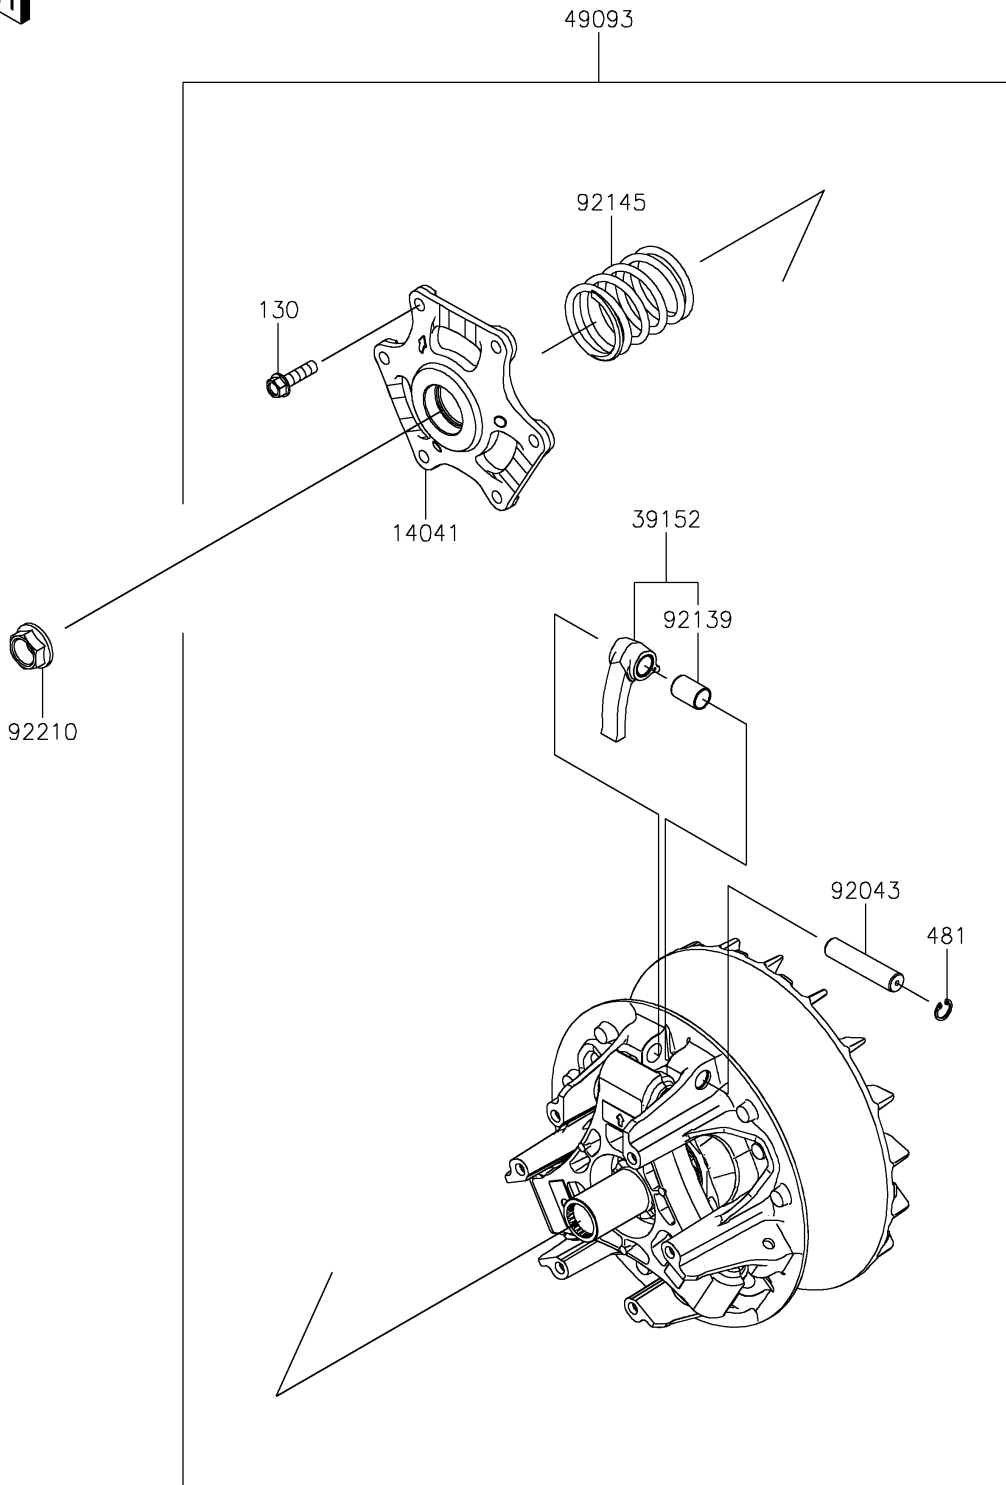

2025 Teryx KRX 1000 eS PARTS DIAGRAM

Drive Converter

E1391

2025 Teryx KRX 1000 eS PARTS LIST

Drive Converter

ITEM NAME	PART NUMBER	QUANTITY
COVER-COMP (Ref # 14041)	14041-0647	1
WEIGHT-RAMP (Ref # 39152)	39152-0108	3
CONVERTER-ASSY-DRIVE (Ref # 49093)	49093-0117	1
PIN (Ref # 92043)	92043-1811	3
BUSHING (Ref # 92139)	92139-0933	3
SPRING (Ref # 92145)	92145-1855	1
NUT,20MM (Ref # 92210)	92210-1753	1
BOLT-FLANGED,8X30 (Ref # 130)	130CA0830	6
CIRCLIP-TYPE-C (Ref # 481)	481J1400	3