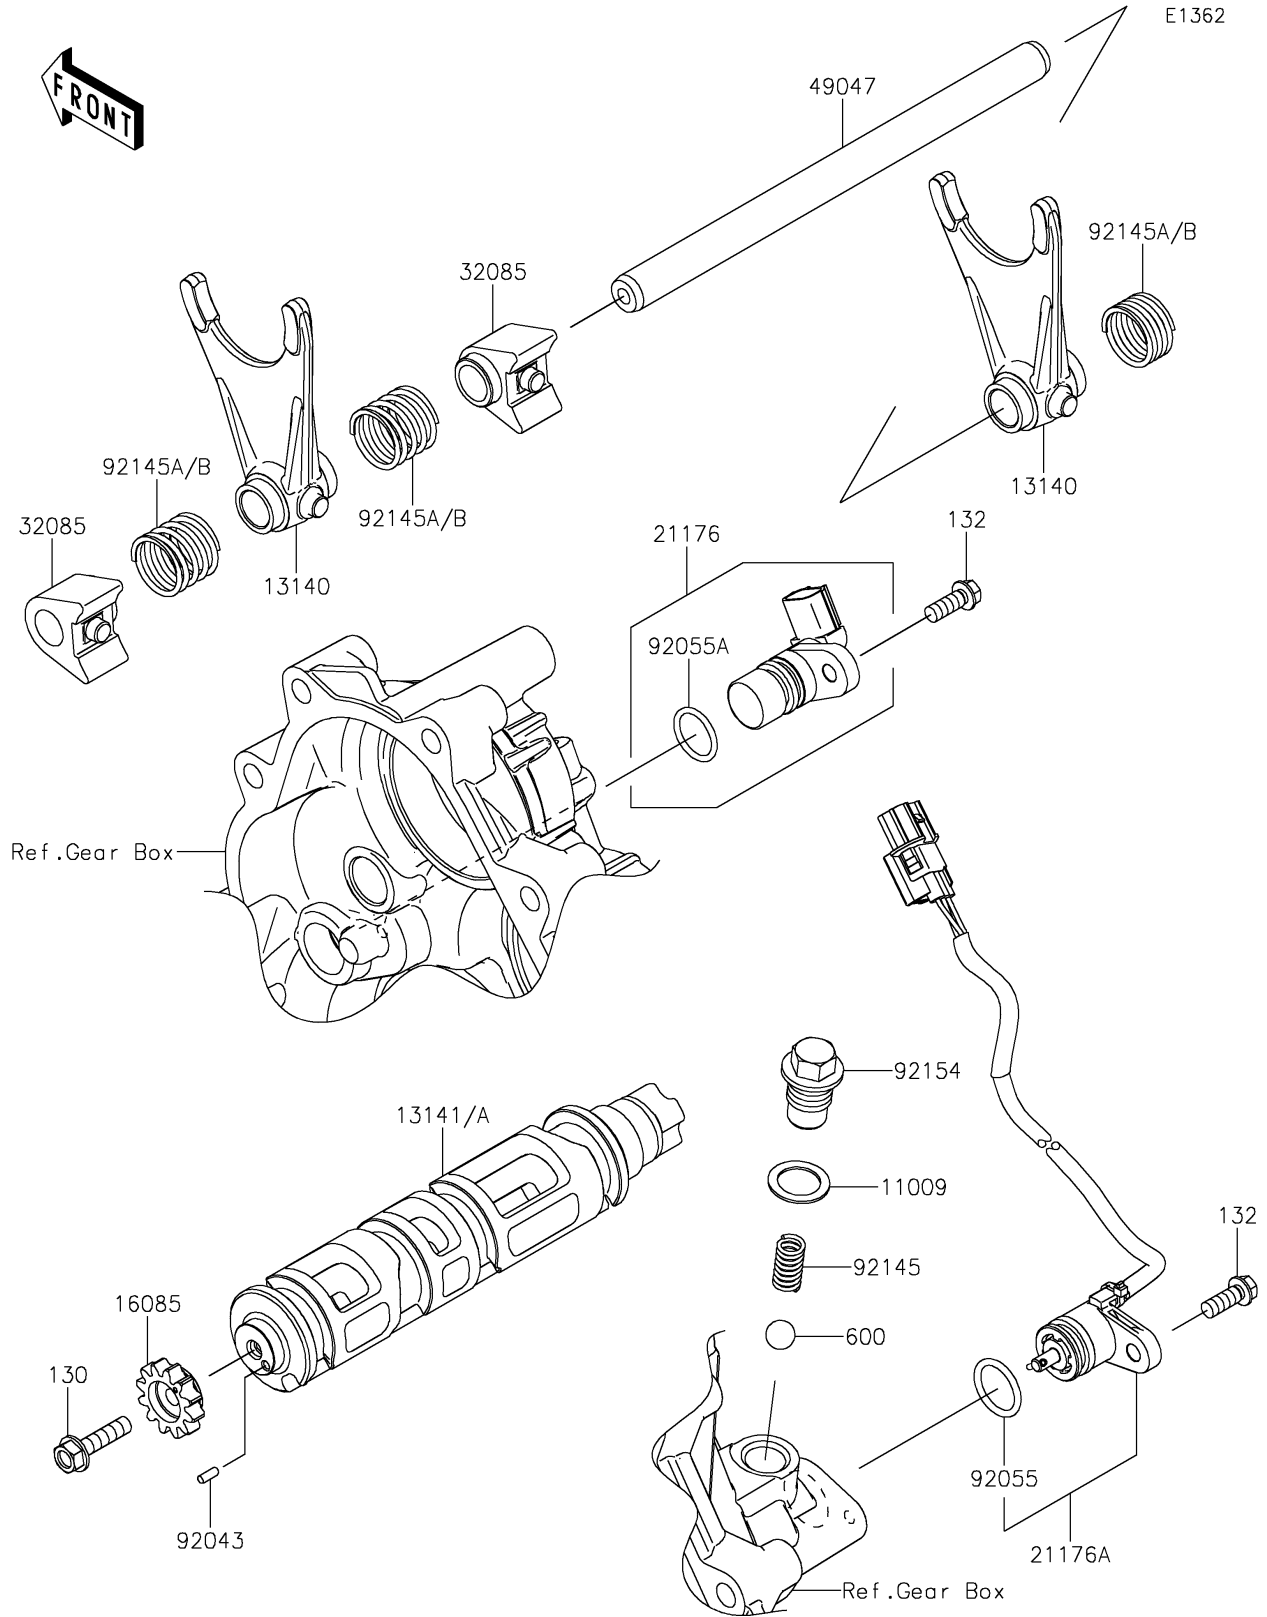

2025 Teryx KRX 1000 eS PARTS DIAGRAM

Gear Change Drum/Shift Fork(s)

2025 Teryx KRX 1000 eS PARTS LIST

Gear Change Drum/Shift Fork(s)

ITEM NAME	PART NUMBER	QUANTITY
GASKET,15.5X22X1 (Ref # 11009)	11009-1008	1
FORK-SHIFT (Ref # 13140)	13140-0693	2
DRUM-CHANGE (Ref # 13141)	13141-0614	1
GEAR,12T (Ref # 16085)	16085-0681	1
SENSOR,SPEED (Ref # 21176)	21176-0891	1
SENSOR,GEAR POSITION (Ref # 21176A)	21176-1161	1
STOPPER (Ref # 32085)	32085-0901	2
ROD-SHIFT (Ref # 49047)	49047-0641	1
PIN,3X8 (Ref # 92043)	92043-1716	1
RING-O (Ref # 92055)	92055-0917	1
RING-O (Ref # 92055A)	92055-1639	1
SPRING (Ref # 92145)	92145-1590	1
SPRING (Ref # 92145A)	92145-2276	3
BOLT,CHANGE POSITION (Ref # 92154)	92154-1366	1
BOLT-FLANGED,6X25 (Ref # 130)	130CA0625	1
BOLT-FLANGED-SMALL,6X16 (Ref # 132)	132BA0616	2
BALL-STEEL,13/32 (Ref # 600)	600A1300	1