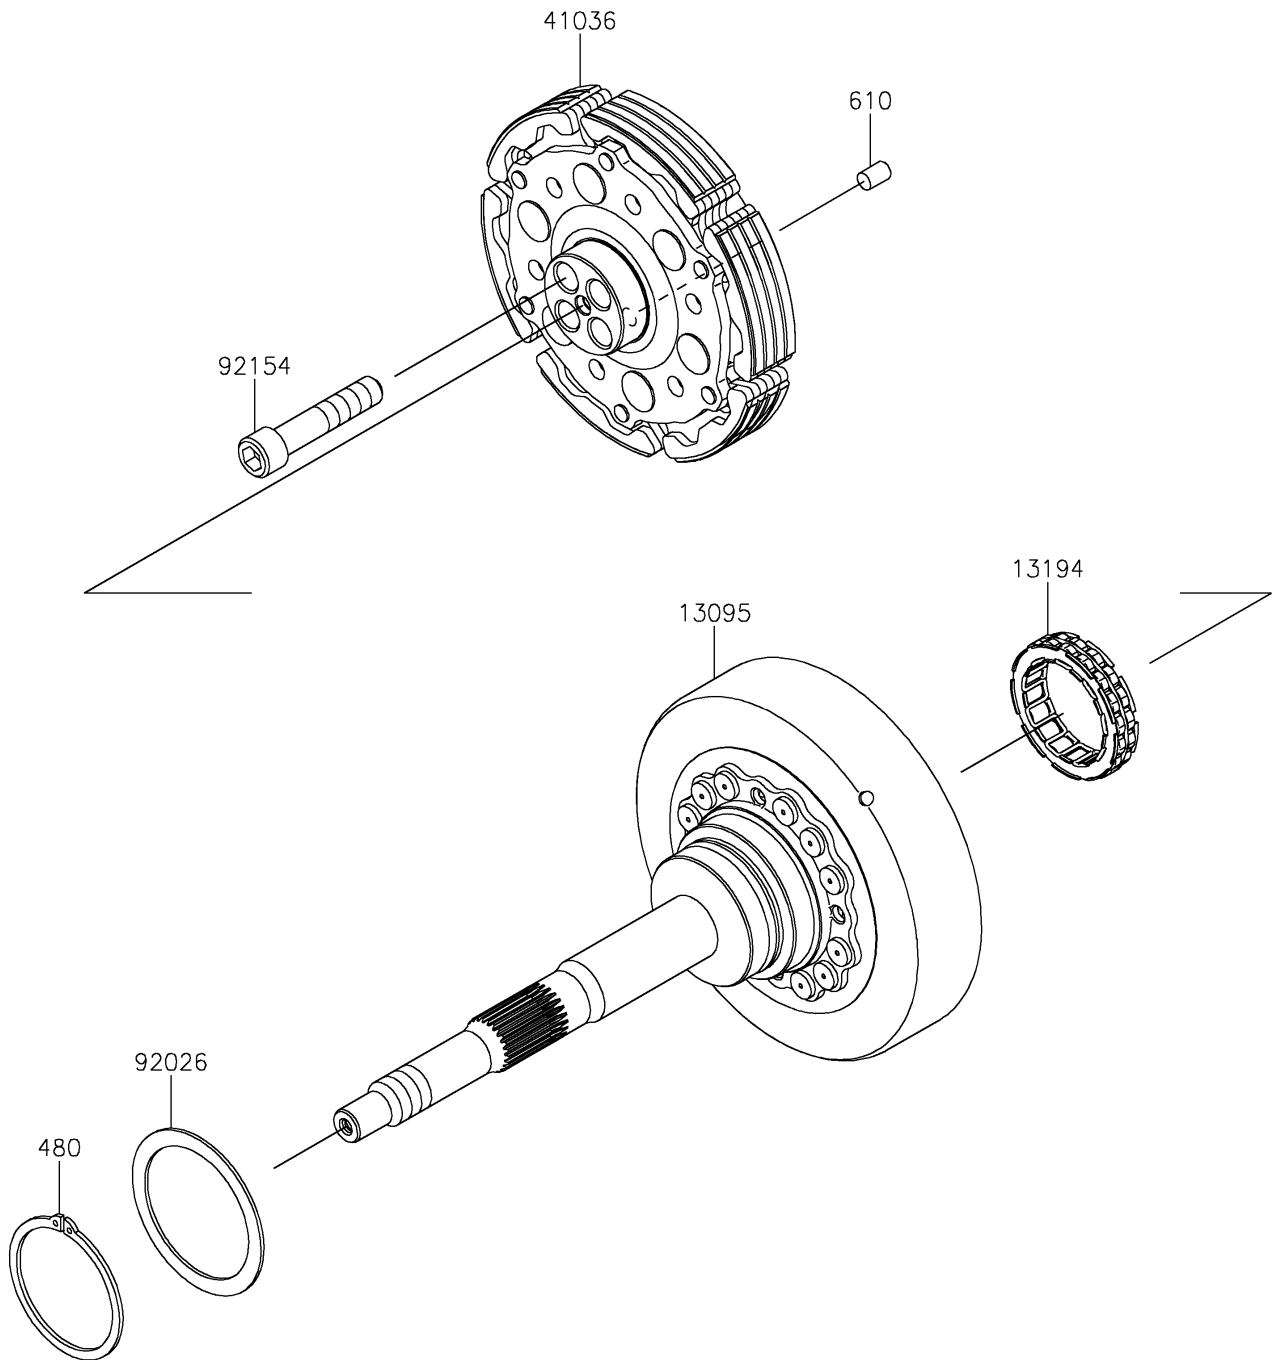

# 2025 Teryx KRX 1000 eS PARTS DIAGRAM

Clutch

E1350

## 2025 Teryx KRX 1000 eS PARTS LIST

### Clutch

ITEM NAME	PART NUMBER	QUANTITY
HOUSING-COMP-CLUTCH (Ref # 13095)	13095-0611	1
CLUTCH-ONEWAY (Ref # 13194)	13194-0022	1
HUB-ASSY (Ref # 41036)	41036-0898	1
SPACER (Ref # 92026)	92026-0710	1
BOLT,12X60 (Ref # 92154)	92154-3926	4
CIRCLIP-TYPE-C,60MM (Ref # 480)	480J6000	1
ROLLER,8X12 (Ref # 610)	610A0812	1