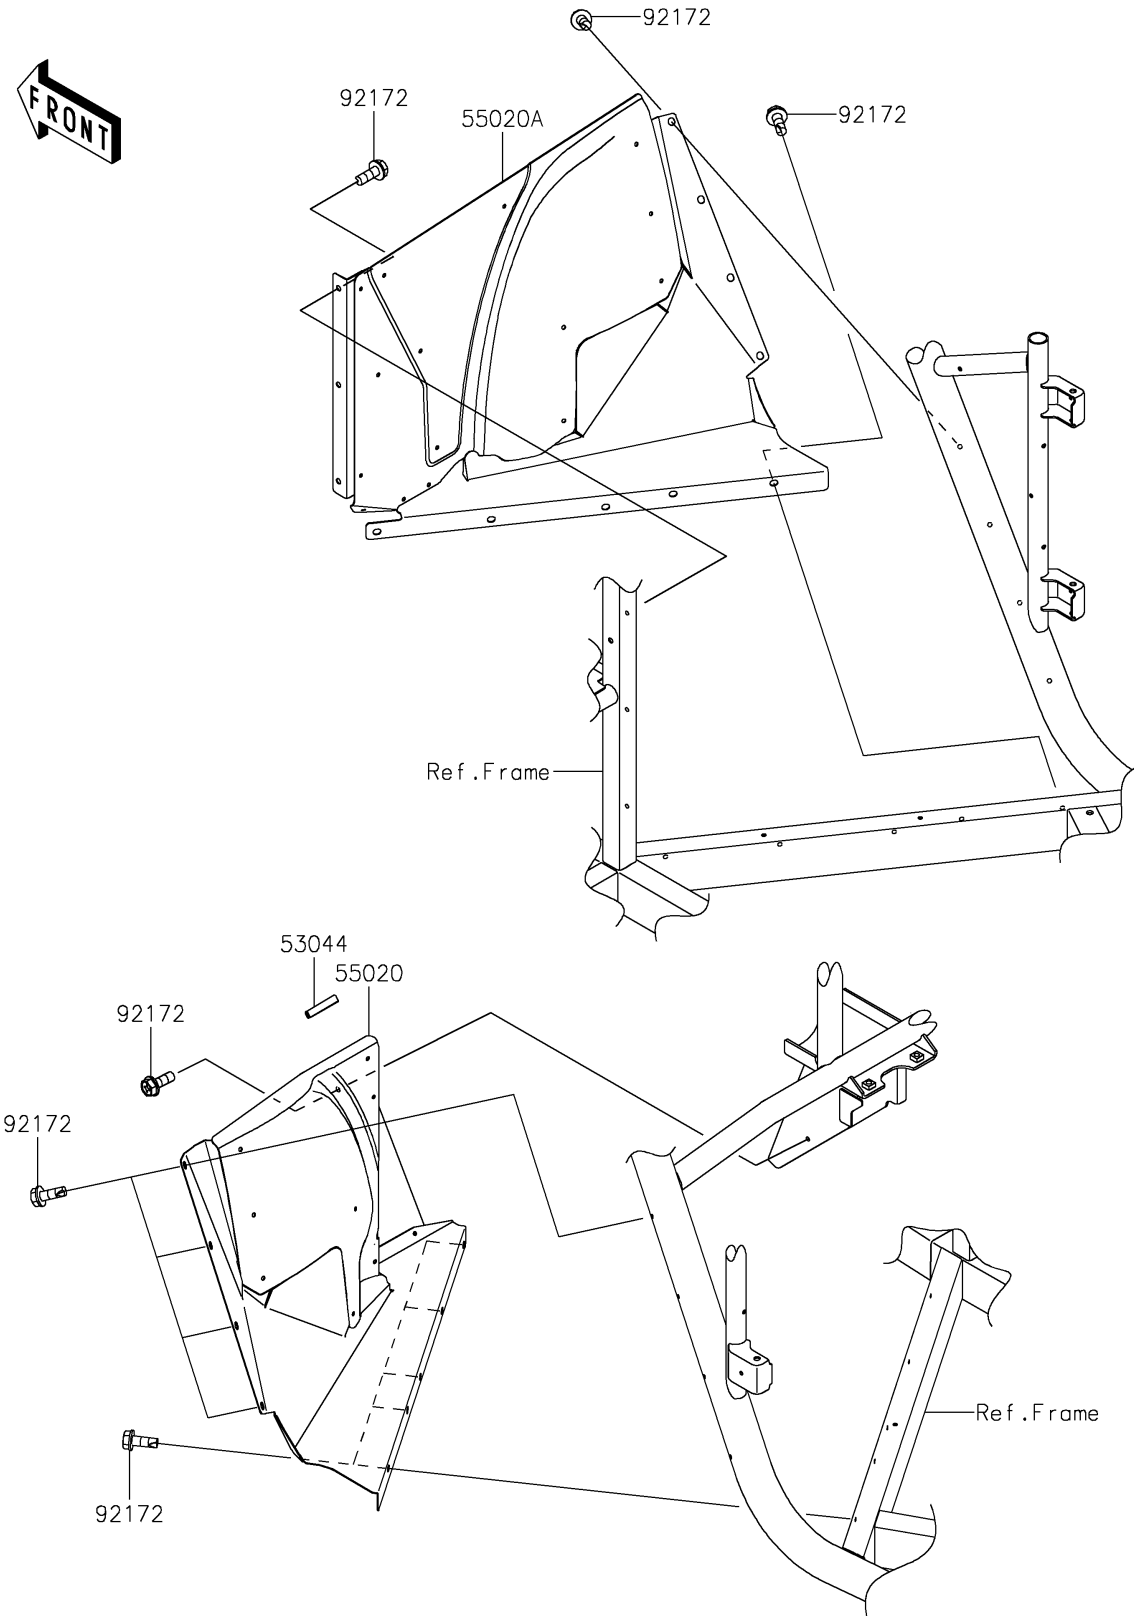

2025 Teryx4 S LE

PARTS DIAGRAM

Guard(s)

F2680

2025 Teryx4 S LE

PARTS LIST

Guard(s)

ITEM NAME	PART NUMBER	QUANTITY
TRIM,L=50 (Ref # 53044)	53044-0699	1
GUARD,1PIECE,LH (Ref # 55020)	55020-2167	1
GUARD,1PIECE,RH (Ref # 55020A)	55020-2168	1
SCREW,TAPPING,6X16 (Ref # 92172)	92172-1388	22