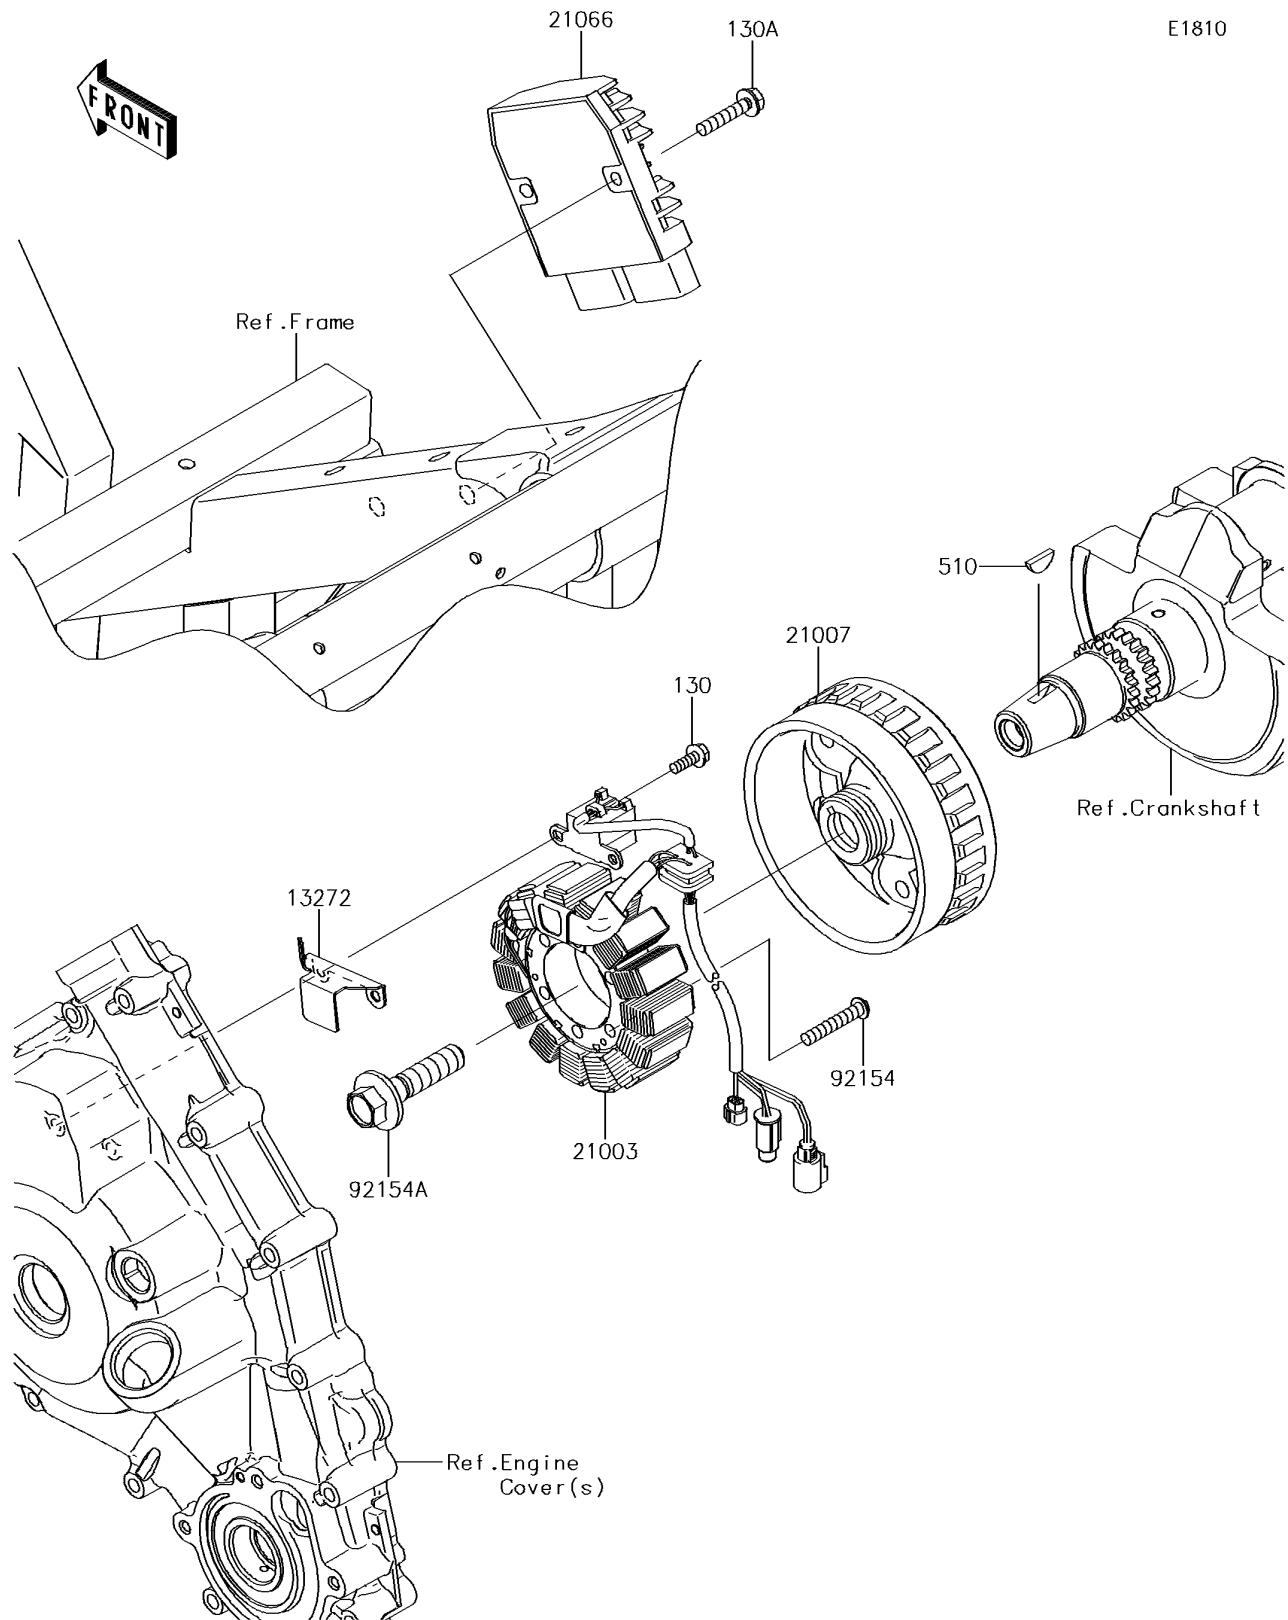

## PARTS DIAGRAM

### Generator

E1810

## PARTS LIST

### Generator

ITEM NAME	PART NUMBER	QUANTITY
PLATE (Ref # 13272)	13272-1222	1
STATOR (Ref # 21003)	21003-0166	1
ROTOR (Ref # 21007)	21007-0565	1
REGULATOR-VOLTAGE (Ref # 21066)	21066-0744	1
BOLT,TORX,6X35 (Ref # 92154)	92154-1007	4
BOLT,12X50 (Ref # 92154A)	92154-1826	1
BOLT-FLANGED,5X14 (Ref # 130)	130BA0514	2
BOLT-FLANGED,6X30 (Ref # 130A)	130BA0630	2
KEY-WOODRUFF (Ref # 510)	510A4200	1