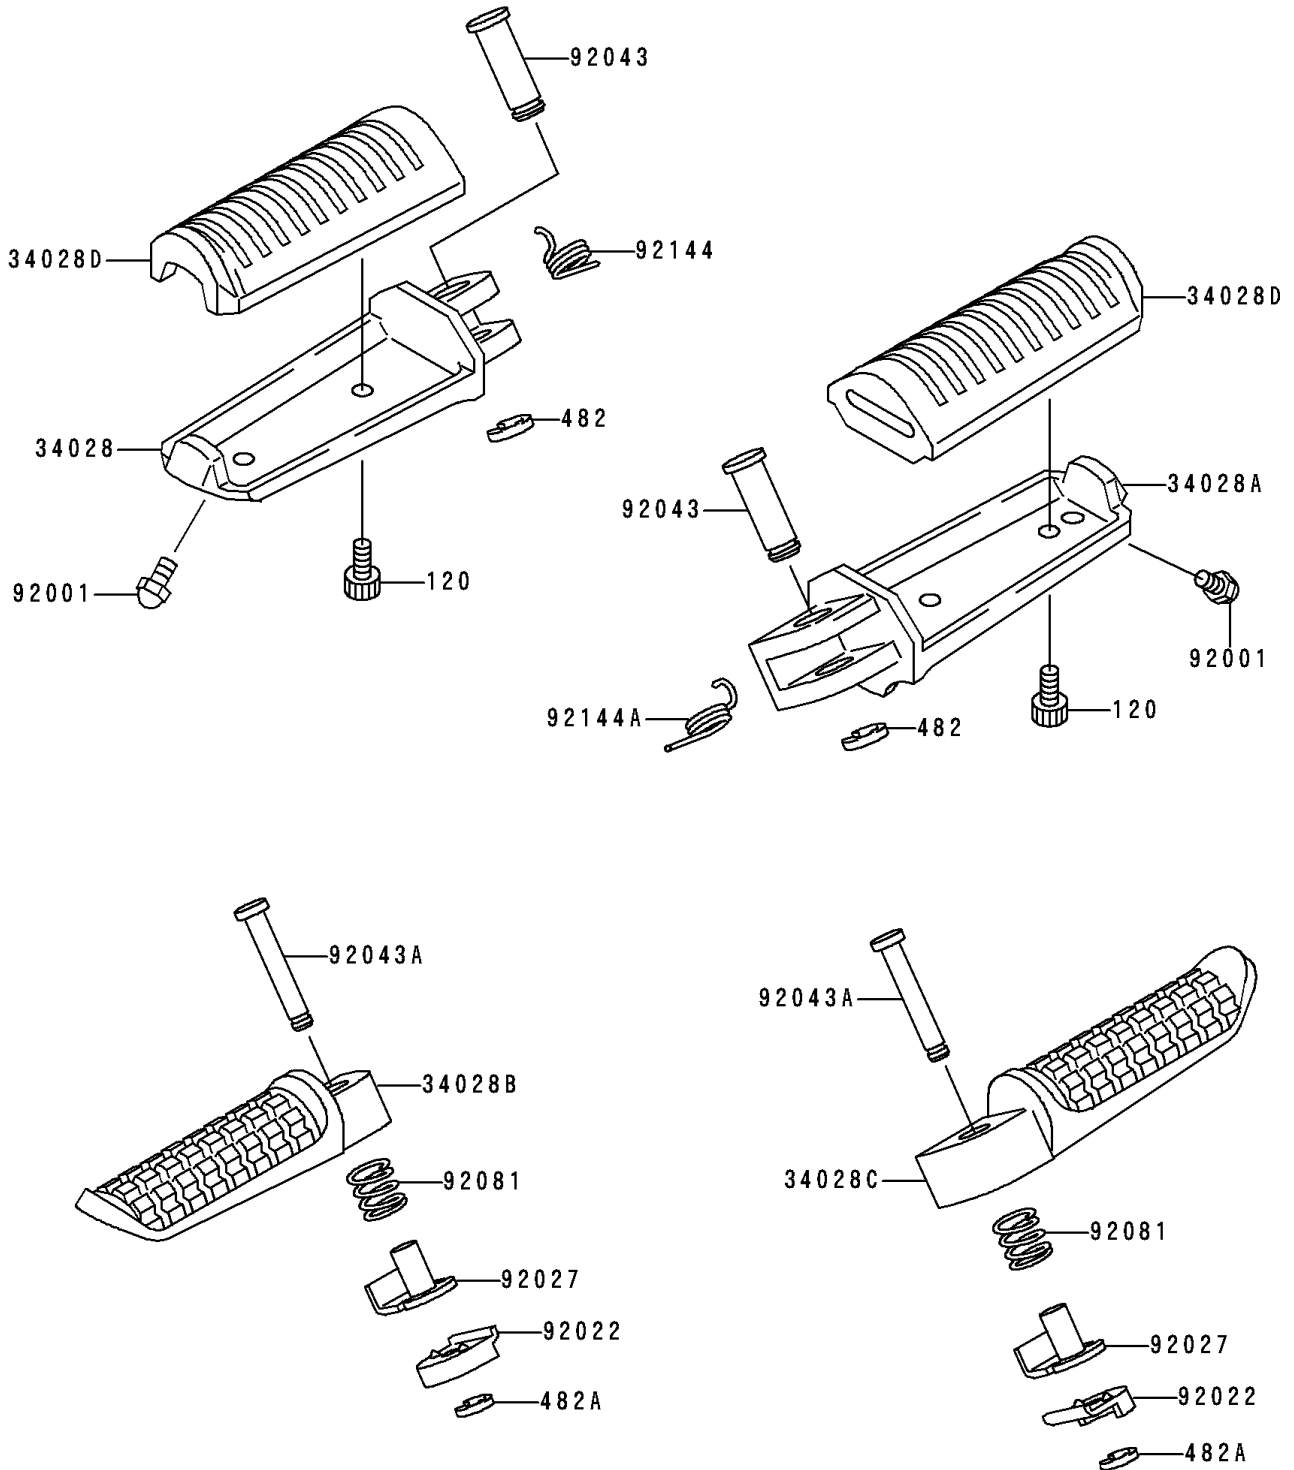

1997 Ninja® ZX™-9R PARTS DIAGRAM

Footrests

F2160

1997 Ninja® ZX™ -9R PARTS LIST

Footrests

ITEM NAME	PART NUMBER	QUANTITY
BOLT-SOCKET (Ref # 120)	120Z0514	4
CIRCLIP-TYPE-E,10MM (Ref # 482)	482L0100	2
CIRCLIP-TYPE-E,5MM (Ref # 482A)	482L5000	2
STEP,FR,LH (Ref # 34028)	34028-1126	1
STEP,FR,RH (Ref # 34028A)	34028-1127	1
STEP,RR,LH (Ref # 34028B)	34028-1191	1
STEP,RR,RH (Ref # 34028C)	34028-1192	1
STEP,FR,RUBBER (Ref # 34028D)	34028-1390	2
BOLT,6X10 (Ref # 92001)	92001-1905	2
WASHER,STEP,RR (Ref # 92022)	92022-1507	2
COLLAR,STEP (Ref # 92027)	92027-1732	2
PIN,12X37 (Ref # 92043)	92043-1144	2
PIN,6X38.5 (Ref # 92043A)	92043-1238	2
SPRING,STEP,RR (Ref # 92081)	92081-1612	2
SPRING,STEP RETURN,LH (Ref # 92144)	92144-1567	1
SPRING,STEP RETURN (Ref # 92144A)	92144-1568	1