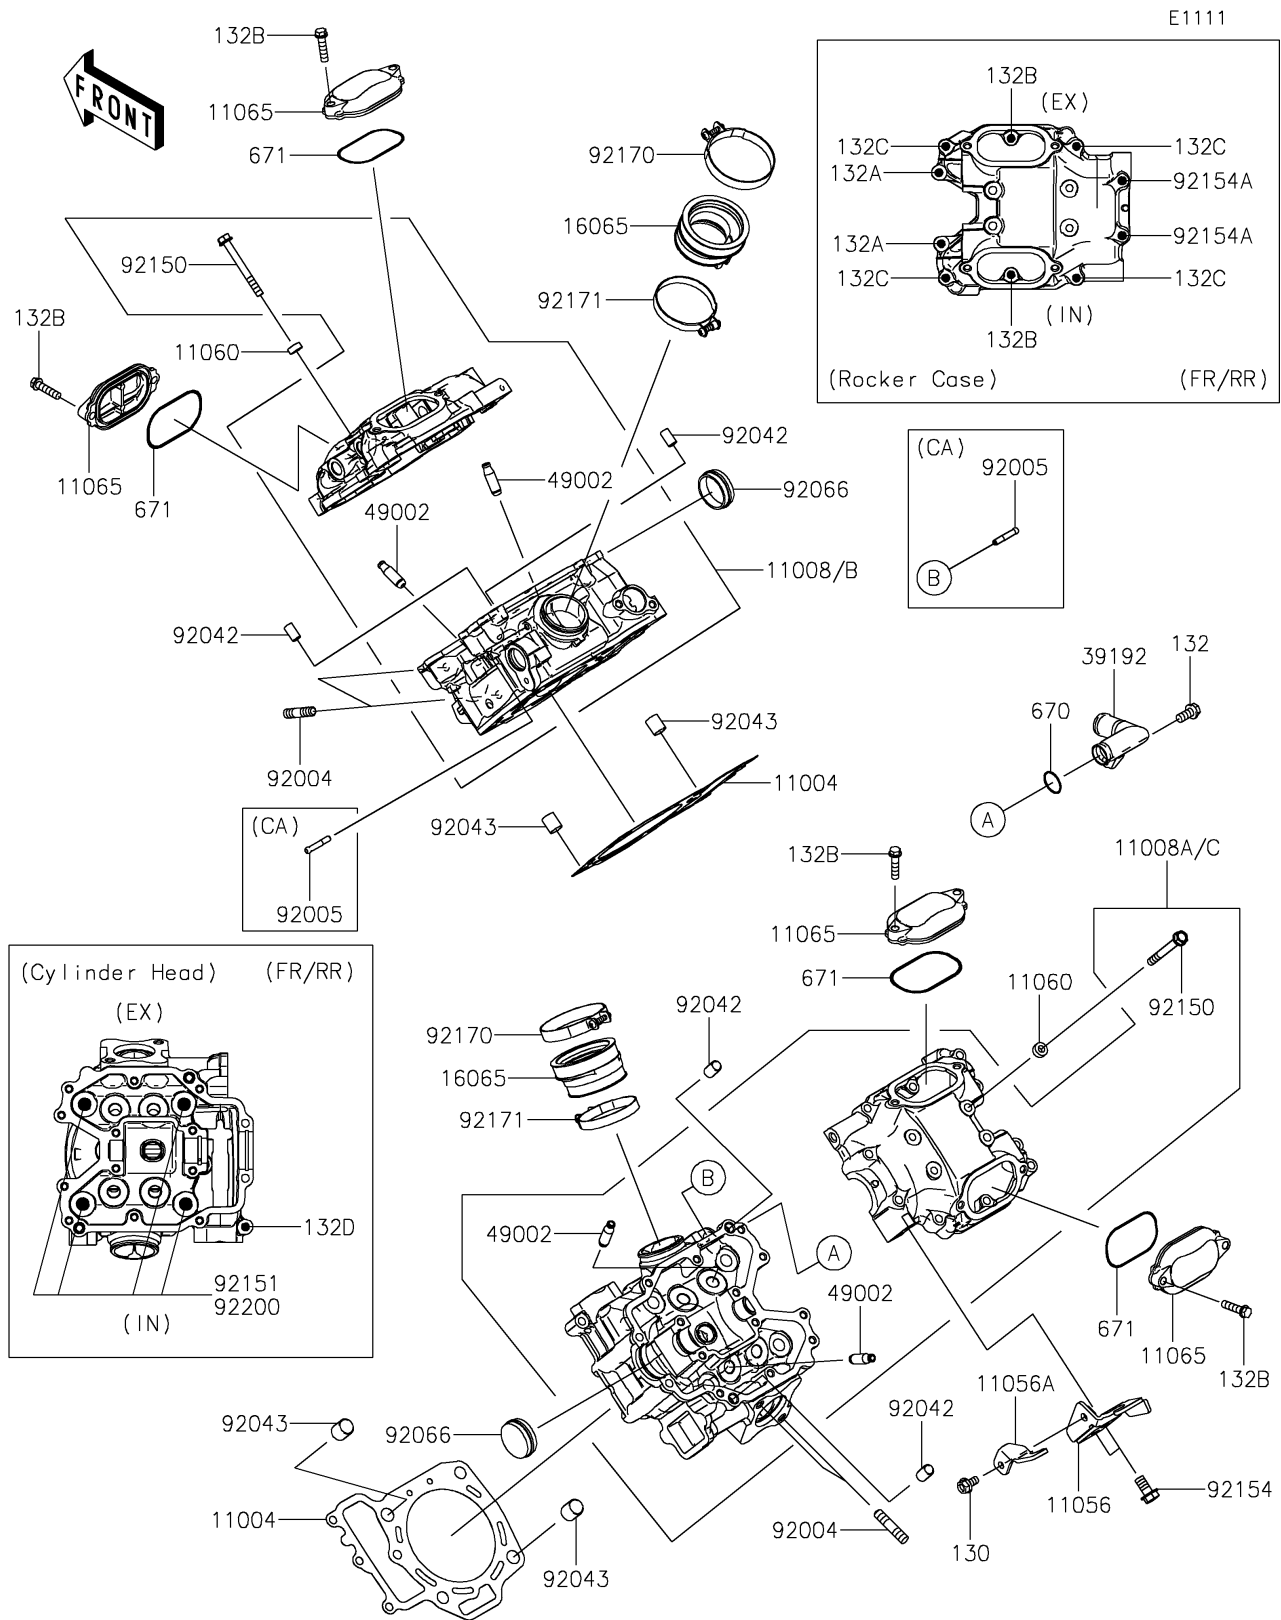

# 2016 TERYX® PARTS DIAGRAM

## Cylinder Head

## 2016 TERYX® PARTS LIST

### Cylinder Head

ITEM NAME	PART NUMBER	QUANTITY
GASKET-HEAD (Ref # 11004)	11004-0713	2
HEAD-COMP-CYLINDER,FR (Ref # 11008)	11008-0790	1
HEAD-COMP-CYLINDER,RR (Ref # 11008A)	11008-0791	1
BRACKET (Ref # 11056)	11056-1410	1
BRACKET (Ref # 11056A)	11056-1411	1
GASKET,6.2X12X0.3 (Ref # 11060)	11060-1994	8
CAP,ROCKER CASE (Ref # 11065)	11065-0724	4
HOLDER-CARBURETOR (Ref # 16065)	16065-0118	2
PIPE-WATER,RR (Ref # 39192)	39192-0119	1
GUIDE-VALVE (Ref # 49002)	49002-0706	8
STUD,8X22 (Ref # 92004)	92004-1217	4
PIN,DOWEL,6.3X8X14 (Ref # 92042)	92042-007	4
PIN,10.1X12X14 (Ref # 92043)	92043-4009	4
PLUG (Ref # 92066)	92066-0904	2
BOLT,FLANGED,6X55 (Ref # 92150)	92150-1302	8
BOLT,FLANGED,10X150 (Ref # 92151)	92151-1917	8
BOLT,FLANGED,8X20 (Ref # 92154)	92154-0885	2
BOLT,FLANGED,6X130 (Ref # 92154A)	92154-0993	4
CLAMP (Ref # 92170)	92170-1448	2
CLAMP (Ref # 92171)	92171-0722	2
WASHER,11.5X20.5X1.6 (Ref # 92200)	92200-1128	8
BOLT-FLANGED,6X12 (Ref # 130)	130BA0612	1
BOLT-FLANGED-SMALL,6X12 (Ref # 132)	132BA0612	1
BOLT-FLANGED-SMALL,6X20 (Ref # 132A)	132BA0620	4
BOLT-FLANGED-SMALL,6X25 (Ref # 132B)	132BA0625	12
BOLT-FLANGED-SMALL,6X30 (Ref # 132C)	132BA0630	8
BOLT-FLANGED-SMALL,6X95 (Ref # 132D)	132BA0695	2
O RING,16MM (Ref # 670)	670B2016	1
O RING,55MM (Ref # 671)	671D2555	4