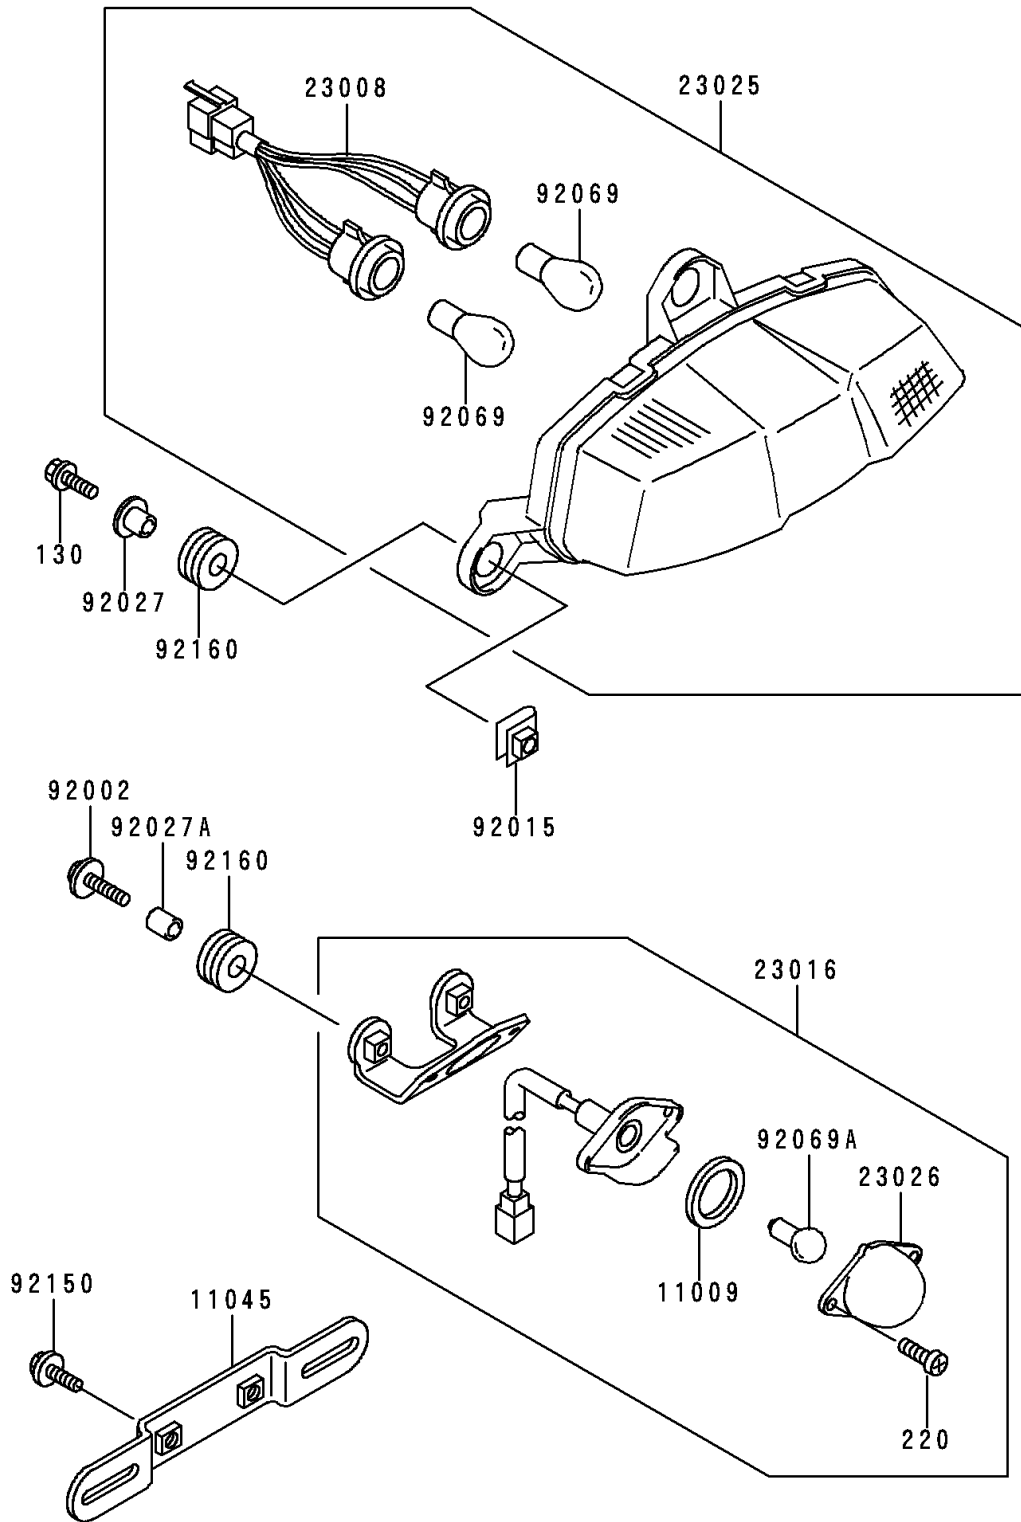

1995 Ninja® ZX™ -9R PARTS DIAGRAM

Taillight(s)

F2720

1995 Ninja® ZX™ -9R PARTS LIST

Taillight(s)

ITEM NAME	PART NUMBER	QUANTITY
BOLT-FLANGED,6X25 (Ref # 130)	130H0625	3
SCREW-PAN-CROS (Ref # 220)	220B0410	2
GASKET,LICENSE PLATE LAMP (Ref # 11009)	11009-1372	1
BRACKET,LICENSE (Ref # 11045)	11045-1387	1
SOCKET-ASSY,TAIL LAMP (Ref # 23008)	23008-1413	1
LAMP-ASSY,LICENSE PLATE (Ref # 23016)	23016-1053	1
LAMP-TAIL (Ref # 23025)	23025-1238	1
LENS,LAMP (Ref # 23026)	23026-1054	1
BOLT,6X25 (Ref # 92002)	92002-1135	2
NUT,6MM (Ref # 92015)	92015-1094	3
COLLAR (Ref # 92027)	92027-1183	3
COLLAR,6.8X10X12 (Ref # 92027A)	92027-162	2
BULB,12V 27/8W (Ref # 92069)	92069-059	2
BULB,12V 8W (Ref # 92069A)	92069-1012	1
BOLT,6X16 (Ref # 92150)	92150-1909	2
DAMPER (Ref # 92160)	92160-1162	5