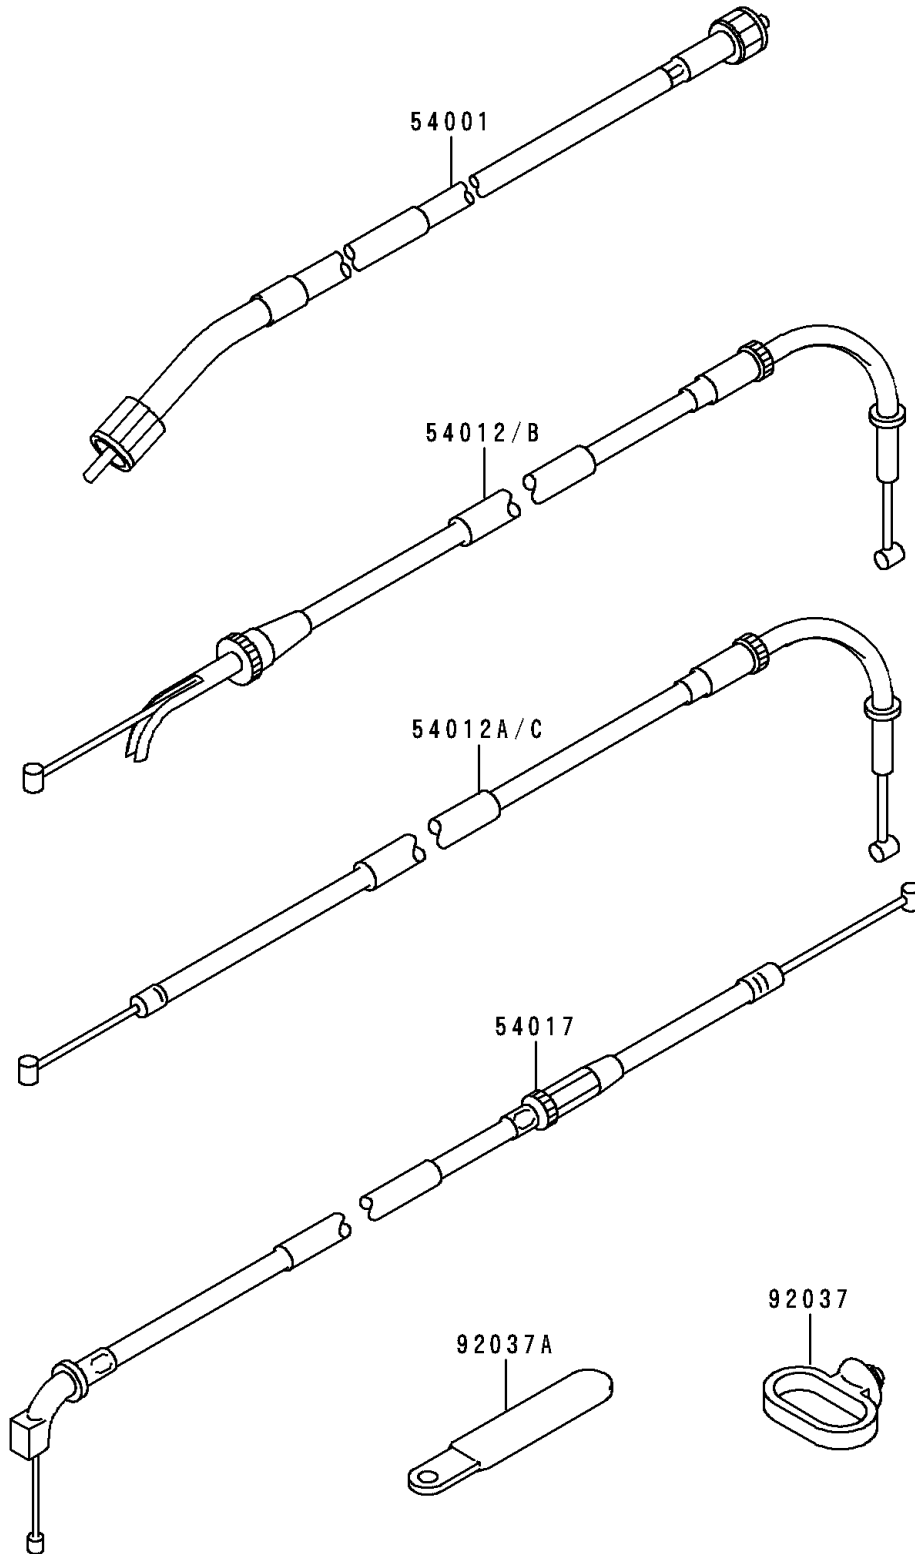

1995 Ninja® ZX™-9R PARTS DIAGRAM

Cables

F2540

1995 Ninja® ZX™-9R PARTS LIST

Cables

ITEM NAME	PART NUMBER	QUANTITY
CABLE-SPEEDOMETER (Ref # 54001)	54001-1130	1
CABLE-THROTTLE,OPENING (Ref # 54012)	54012-1474	1
CABLE-THROTTLE,CLOSING (Ref # 54012A)	54012-1475	1
CABLE-STARTER (Ref # 54017)	54017-1160	1
CLAMP,CABLE (Ref # 92037)	92037-1459	1
CLAMP (Ref # 92037A)	92037-1993	1