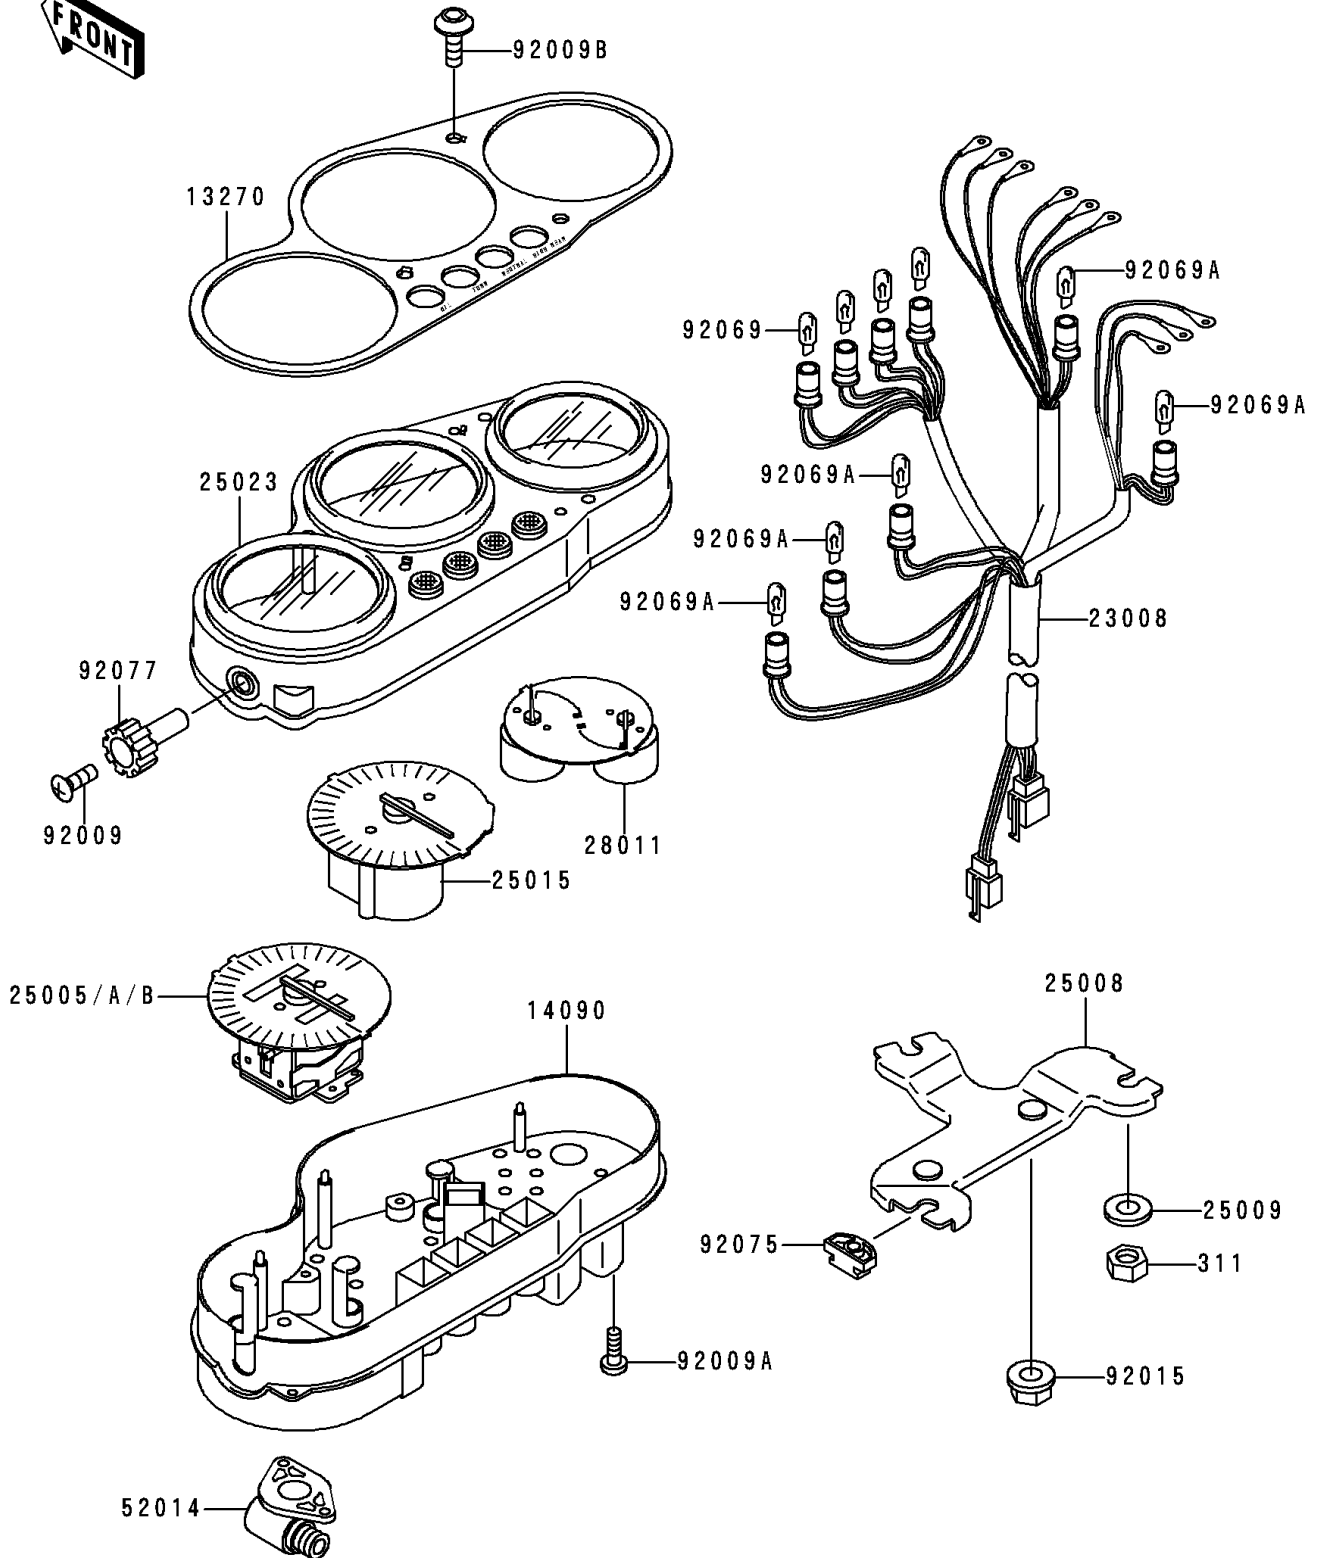

1994 Ninja® ZX™ -9R PARTS DIAGRAM

Meter(s)

F2530

1994 Ninja® ZX™-9R PARTS LIST

Meter(s)

ITEM NAME	PART NUMBER	QUANTITY
NUT-HEX (Ref # 311)	311C0500	3
PLATE,METER PANNEL (Ref # 13270)	13270-1156	1
COVER,METER HOUSING (Ref # 14090)	14090-1402	1
SOCKET-ASSY,METER (Ref # 23008)	23008-1528	1
BRACKET-METER (Ref # 25008)	25008-1202	1
WASHER,5.2X16X1.2 (Ref # 25009)	25009-004	3
TACHOMETER,X1000R/MIN (Ref # 25015)	25015-1326	1
COVER-METER CASE,UPP (Ref # 25023)	25023-1212	1
METER,FUEL&TEMP (Ref # 28011)	28011-1143	1
ELBOW (Ref # 52014)	52014-1081	1
SCREW,2X6,BLACK (Ref # 92009)	92009-1172	1
SCREW,TAPPING,4X14 (Ref # 92009A)	92009-1593	4
SCREW,TAPPING,5X16 (Ref # 92009B)	92009-1720	3
NUT,FLANGED,6MM,BLACK (Ref # 92015)	92015-1233	2
BULB,12V 3.4W (Ref # 92069)	92069-1007	4
BULB,12V 1.7W (Ref # 92069A)	92069-1059	5
DAMPER,METER BRACKET (Ref # 92075)	92075-1581	3
KNOB,METER (Ref # 92077)	92077-1073	1
SPEEDOMETER,MPH (Ref # 25005)	25005-1551	1
SPEEDOMETER,KPH (Ref # 25005A)	25005-1552	1