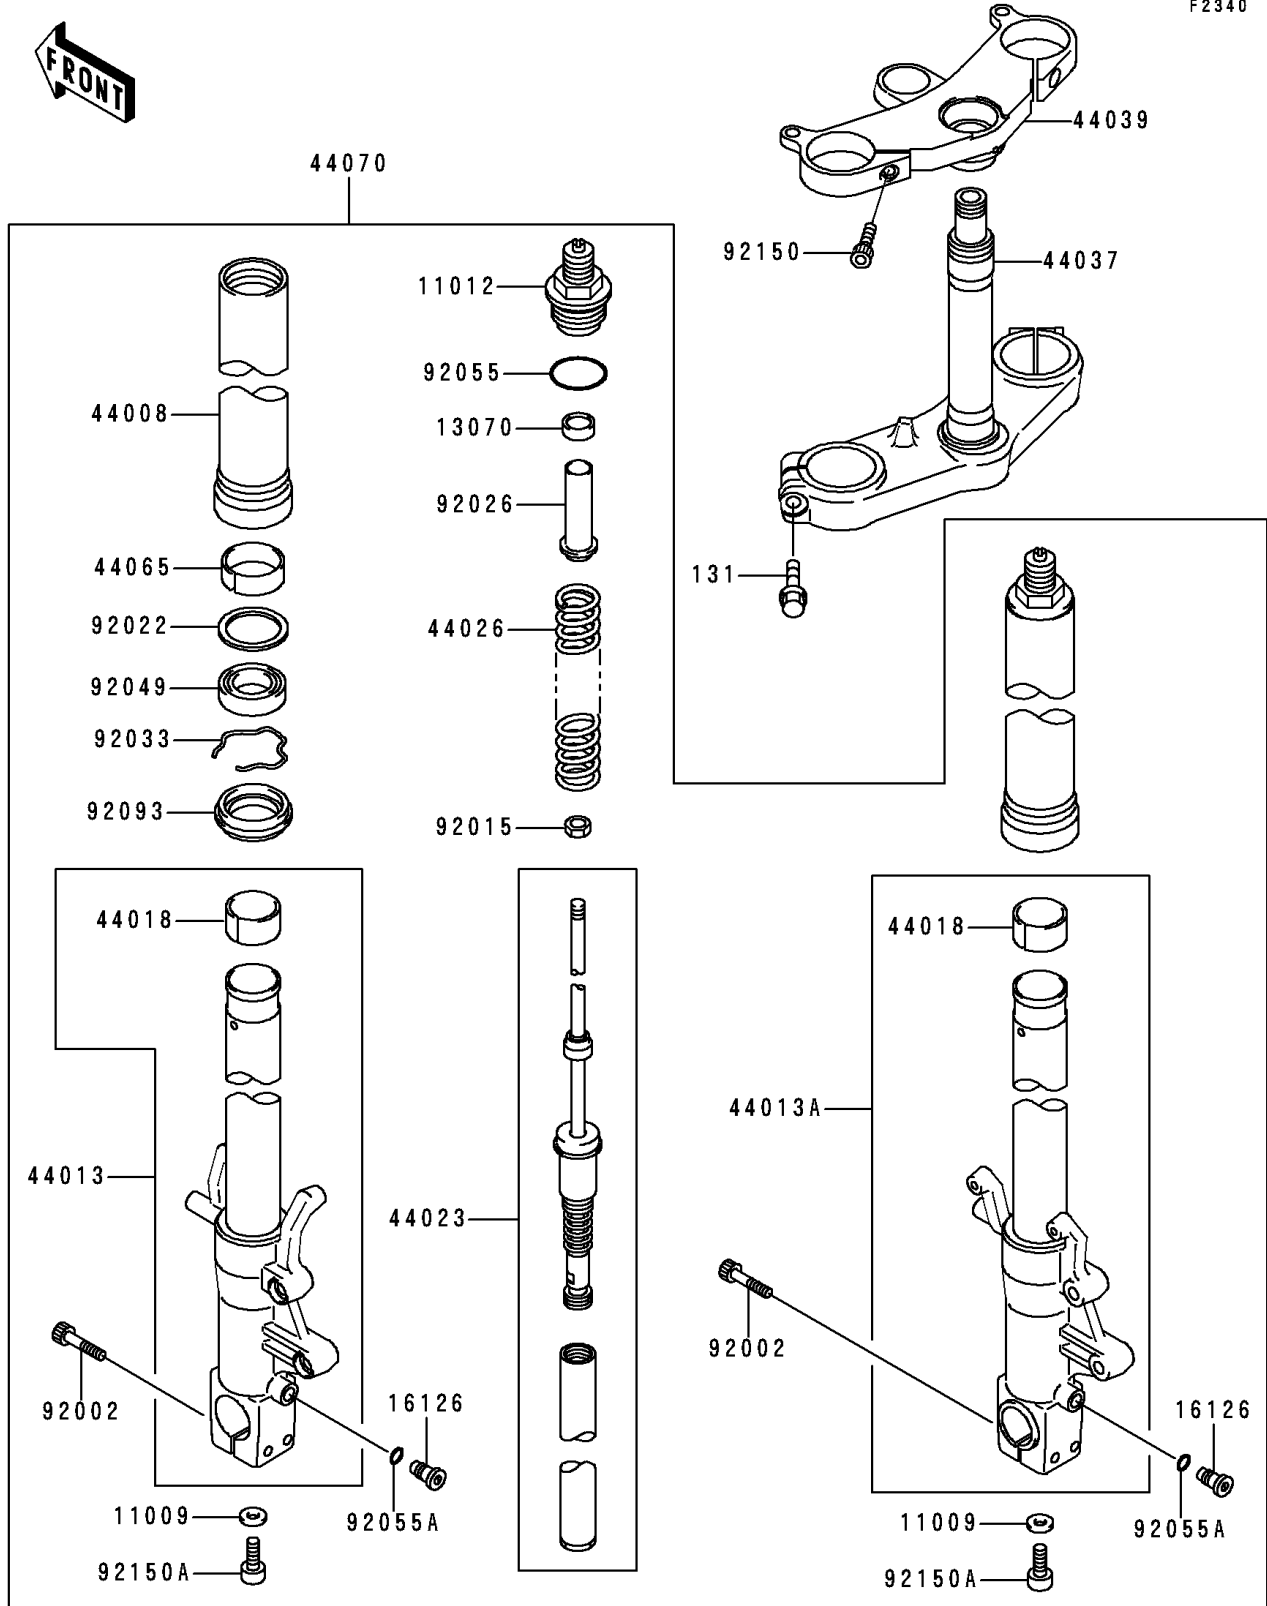

# 1995 Ninja® ZX™ -9R PARTS DIAGRAM

Front Fork

F2340

# 1995 Ninja® ZX™-9R PARTS LIST

## Front Fork

ITEM NAME	PART NUMBER	QUANTITY
BOLT-FLANGED,10X40 (Ref # 131)	131G1040	2
GASKET,FORK CYLINDER BOLT (Ref # 11009)	11009-1127	2
CAP,FORK TOP (Ref # 11012)	11012-1748	2
GUIDE,FORK (Ref # 13070)	13070-1236	2
VALVE,FORK (Ref # 16126)	16126-1261	2
PIPE-FORK OUTER,BRONZE (Ref # 44008)	44008-1032-JS	2
PIPE-FORK INNER,LH,G.GRAY (Ref # 44013)	44013-1395-GD	1
PIPE-FORK INNER,RH,G.GRAY (Ref # 44013A)	44013-1396-GD	1
PISTON-FORK (Ref # 44018)	44018-1054	2
CYLINDER-COMP-FORK (Ref # 44023)	44023-1094	2
SPRING-FRONT FORK (Ref # 44026)	44026-1558	2
HOLDER-FORK UNDER (Ref # 44037)	44037-1318	1
HOLDER-FORK UPPER (Ref # 44039)	44039-1245	1
BUSHING-FRONT FORK,FORK OUTER (Ref # 44065)	44065-1096	2
DAMPER-ASSY,FORK,G.GRAY (Ref # 44070)	44070-5173-GD	1
BOLT,SOCKET,8X45 (Ref # 92002)	92002-1847	4
NUT (Ref # 92015)	92015-1795	2
WASHER,FORK OUTER TUBE (Ref # 92022)	92022-1298	2
SPACER,FORK (Ref # 92026)	92026-1448	2
RING-SNAP (Ref # 92033)	92033-1036	2
SEAL-OIL,FORK OUTER TUBE (Ref # 92049)	92049-1356	2
RING-O (Ref # 92055)	92055-1115	2
RING-O,ANTI-DIVE UNIT (Ref # 92055A)	92055-1201	2
SEAL,FORK OUTER TUBE (Ref # 92093)	92093-1359	2
BOLT,SOCKET,8X25 (Ref # 92150)	92150-1172	2
BOLT,12X22 (Ref # 92150A)	92150-1398	2