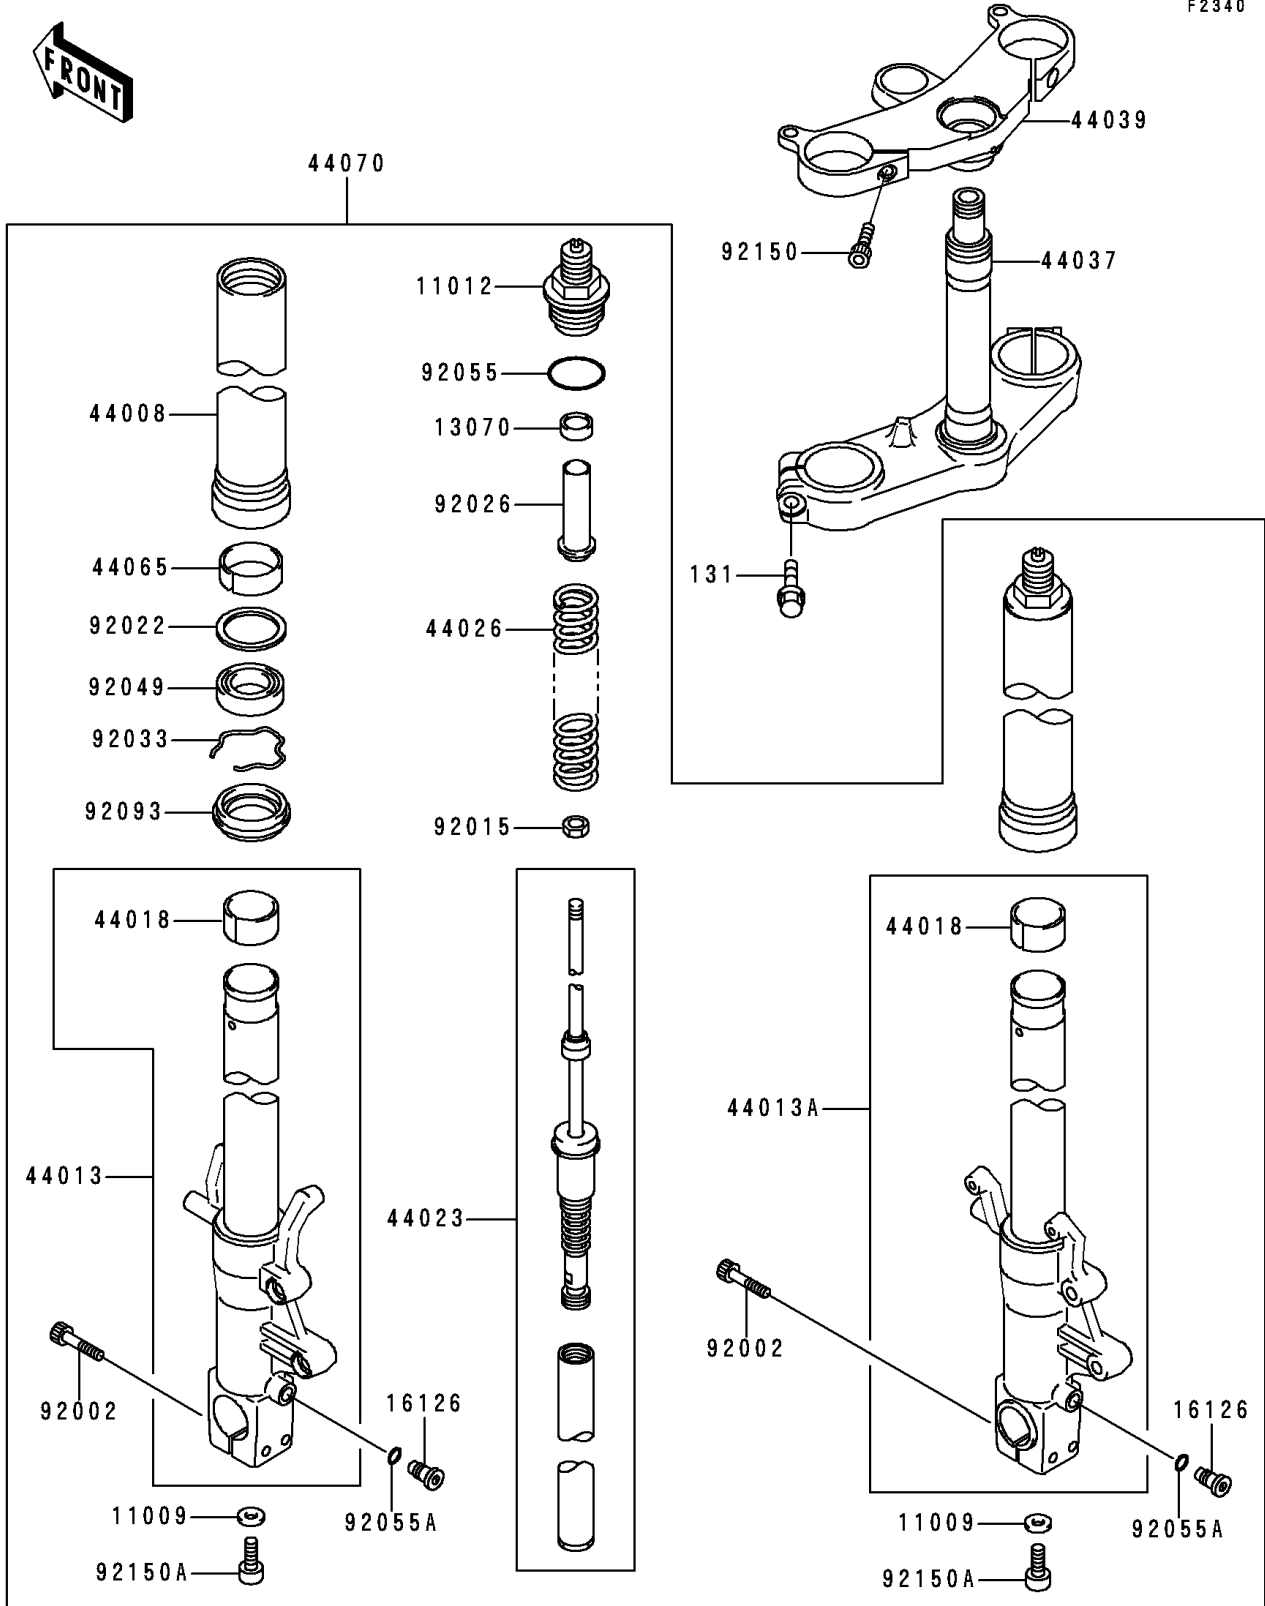

1994 Ninja® ZX™ -9R PARTS DIAGRAM

Front Fork

F2340

1994 Ninja® ZX™-9R PARTS LIST

Front Fork

ITEM NAME	PART NUMBER	QUANTITY
BOLT-FLANGED,10X40 (Ref # 131)	131G1040	2
GASKET,FORK CYLINDER BOLT (Ref # 11009)	11009-1127	2
CAP,FORK TOP (Ref # 11012)	11012-1748	2
GUIDE,FORK (Ref # 13070)	13070-1236	2
VALVE,FORK (Ref # 16126)	16126-1261	2
PIPE-FORK OUTER,BRONZE (Ref # 44008)	44008-1032-JS	2
PIPE-FORK INNER,LH,G.GRAY (Ref # 44013)	44013-1395-GD	1
PIPE-FORK INNER,RH,G.GRAY (Ref # 44013A)	44013-1396-GD	1
PISTON-FORK (Ref # 44018)	44018-1054	2
CYLINDER-COMP-FORK (Ref # 44023)	44023-1094	2
SPRING-FRONT FORK (Ref # 44026)	44026-1558	2
HOLDER-FORK UNDER (Ref # 44037)	44037-1318	1
HOLDER-FORK UPPER (Ref # 44039)	44039-1245	1
BUSHING-FRONT FORK,FORK OUTER (Ref # 44065)	44065-1096	2
DAMPER-ASSY,FORK,G.GRAY (Ref # 44070)	44070-5173-GD	1
BOLT,SOCKET,8X45 (Ref # 92002)	92002-1847	4
NUT (Ref # 92015)	92015-1795	2
WASHER,FORK OUTER TUBE (Ref # 92022)	92022-1298	2
SPACER,FORK (Ref # 92026)	92026-1448	2
RING-SNAP (Ref # 92033)	92033-1036	2
SEAL-OIL,FORK OUTER TUBE (Ref # 92049)	92049-1356	2
RING-O (Ref # 92055)	92055-1115	2
RING-O,ANTI-DIVE UNIT (Ref # 92055A)	92055-1201	2
SEAL,FORK OUTER TUBE (Ref # 92093)	92093-1359	2
BOLT,SOCKET,8X25 (Ref # 92150)	92150-1172	2
BOLT,12X22 (Ref # 92150A)	92150-1398	2