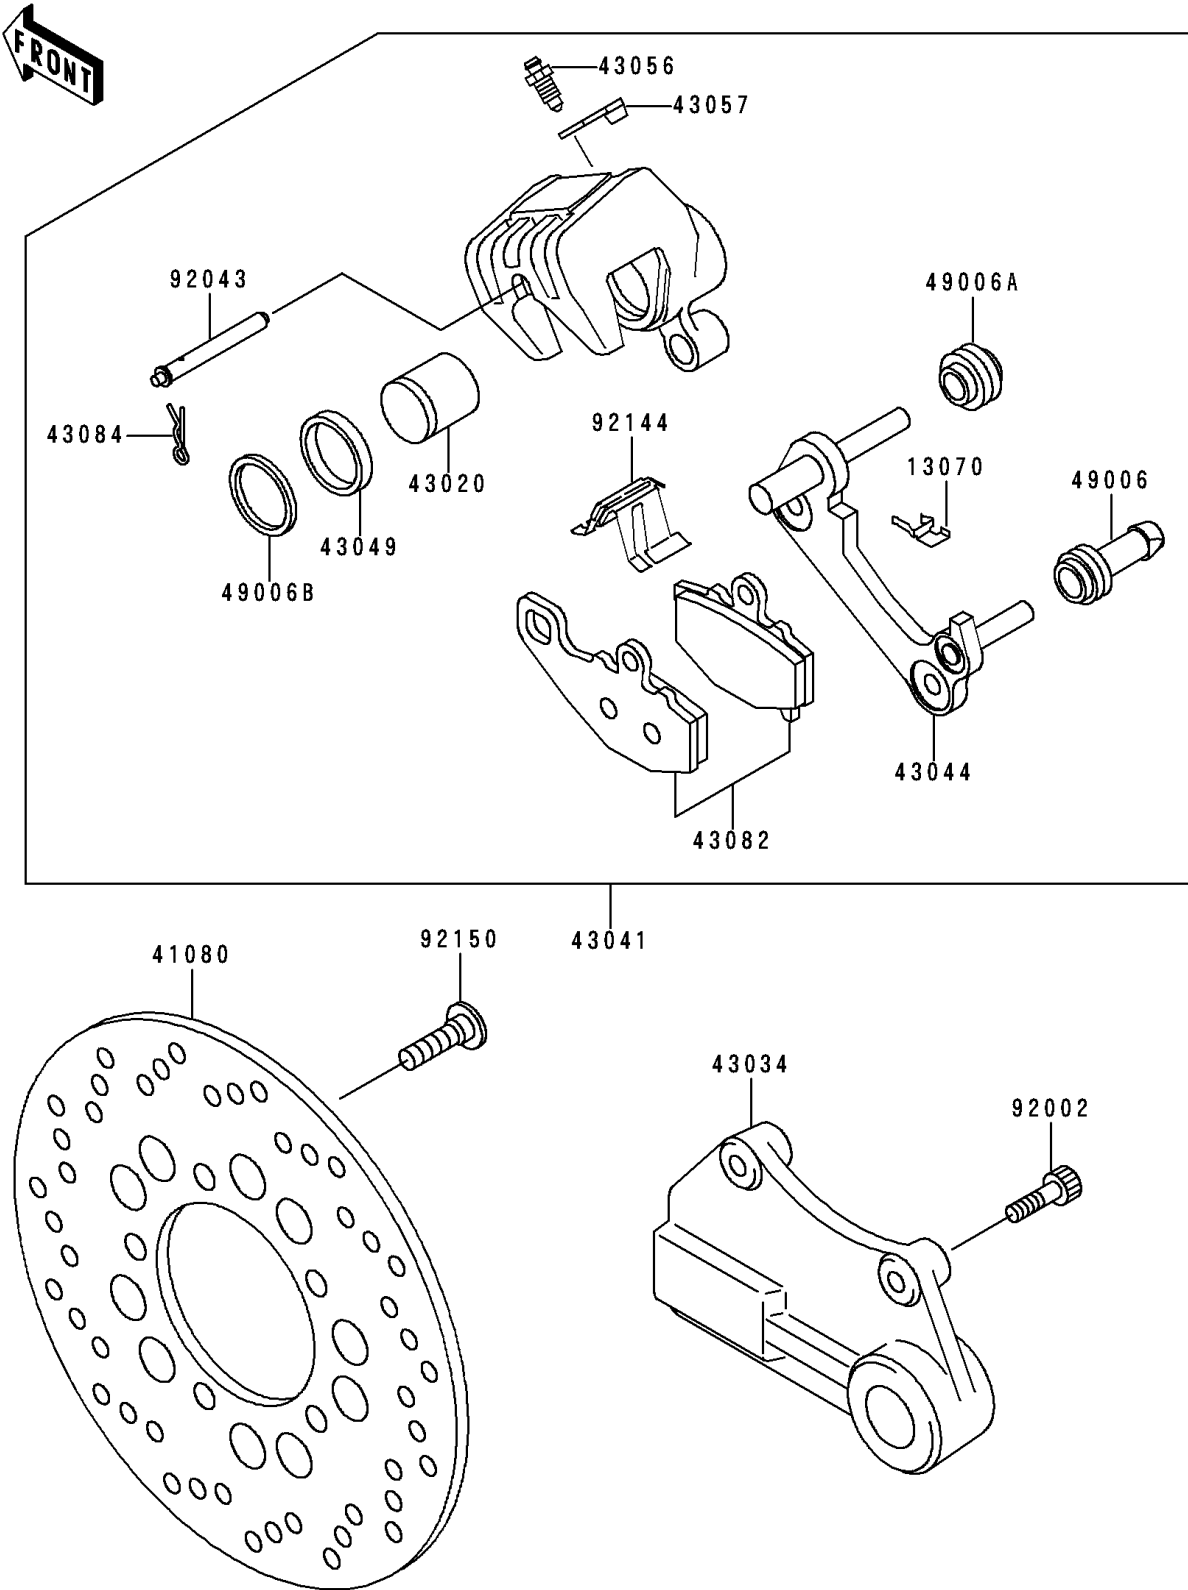

1995 Ninja® ZX™ -9R PARTS DIAGRAM

Rear Brake

F2294

1995 Ninja® ZX™ -9R PARTS LIST

Rear Brake

ITEM NAME	PART NUMBER	QUANTITY
GUIDE (Ref # 13070)	13070-1273	1
DISC,RR,C.GRAY (Ref # 41080)	41080-1242-FB	1
PISTON-COMP-BRAKE (Ref # 43020)	43020-1108	1
HOLDER-BRAKE,REAR CALIPER (Ref # 43034)	43034-1130	1
CALIPER-ASSY,RR,M.F.GRAY (Ref # 43041)	43041-1525-FE	1
HOLDER-COMP-CALIPER,RR (Ref # 43044)	43044-1110	1
PACKING,PISTON SEAL (Ref # 43049)	43049-001	1
BREATHER-BRAKE (Ref # 43056)	43056-1054	1
CAP-BREATHER (Ref # 43057)	43057-003	1
PAD-ASSY-BRAKE (Ref # 43082)	43082-1160	1
CLAMP,PAD (Ref # 43084)	43084-003	1
BOOT,CALIPER (Ref # 49006)	49006-1054	1
BOOT,CALIPER (Ref # 49006A)	49006-1095	1
BOOT,PISTON SEAL (Ref # 49006B)	49006-1212	1
BOLT,SOCKET,8X20 (Ref # 92002)	92002-1178	2
PIN,PAD (Ref # 92043)	92043-1489	1
SPRING,PAD (Ref # 92144)	92144-1719	1
BOLT,DISC PLATE,8X30 (Ref # 92150)	92150-1728	5