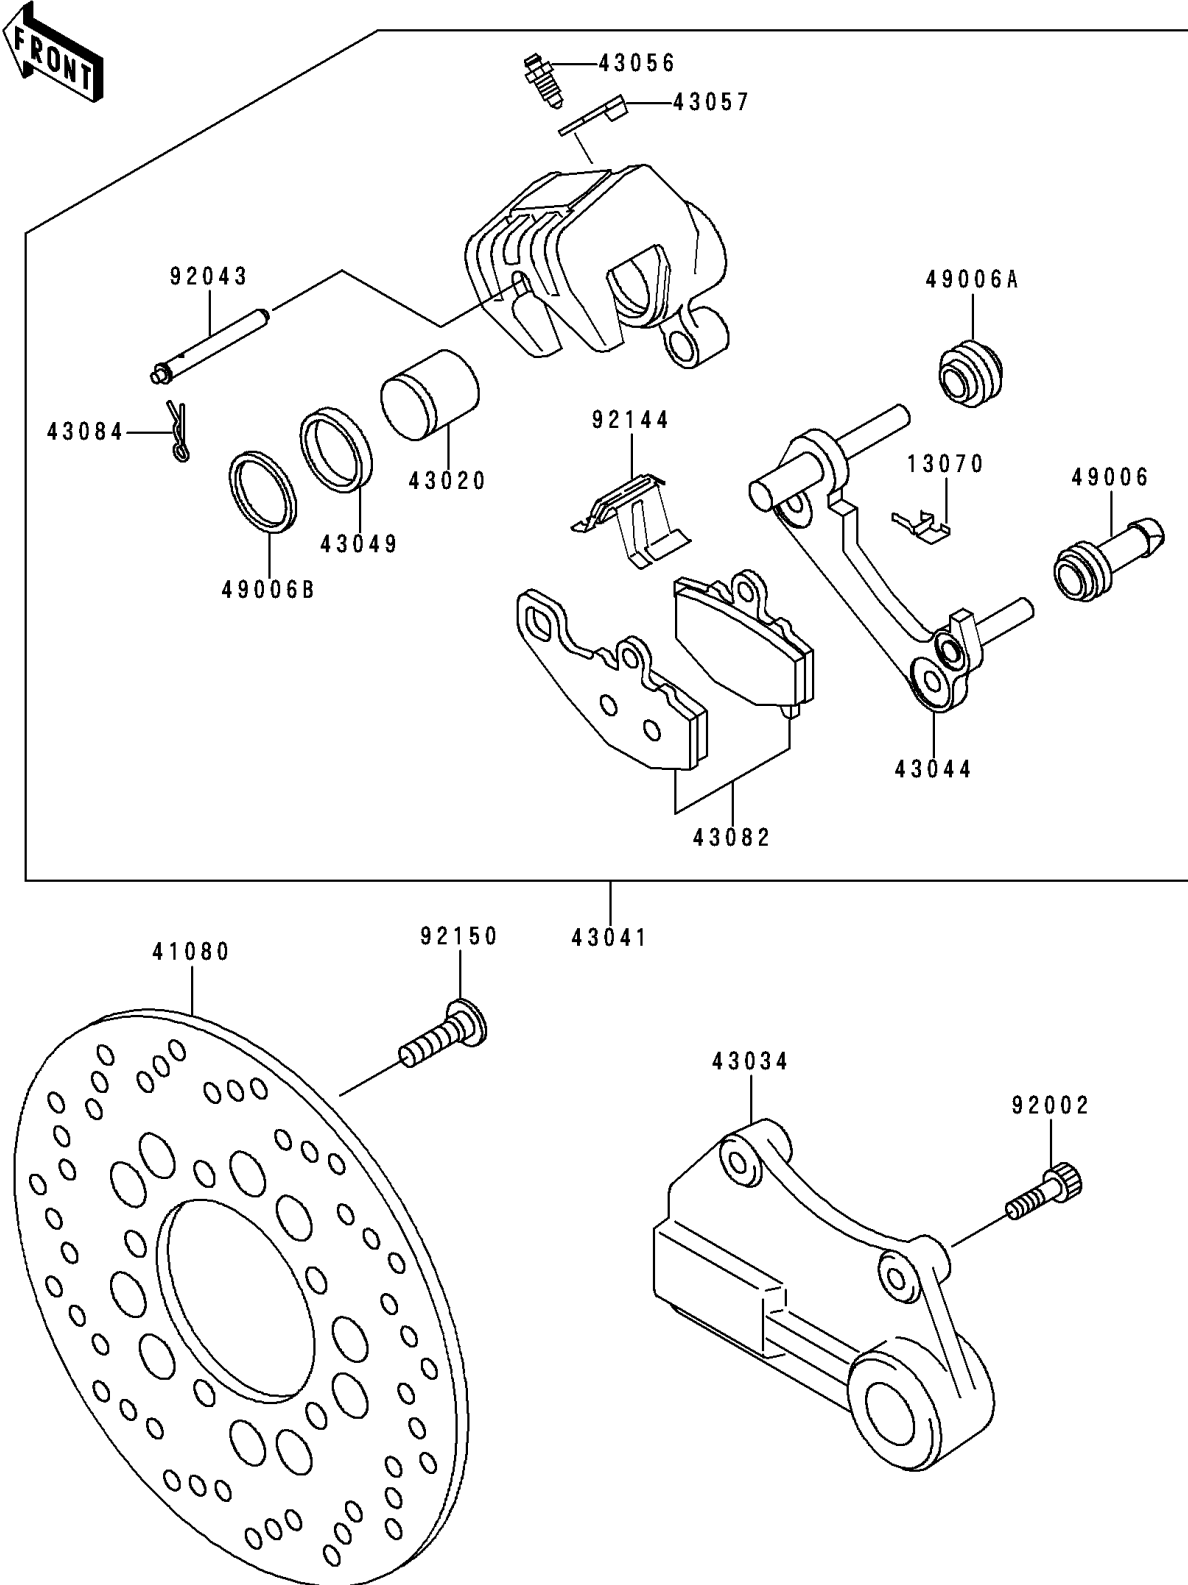

1995 Ninja® ZX™ -9R PARTS DIAGRAM

Rear Brake

F2294

1995 Ninja® ZX™ -9R PARTS LIST

Rear Brake

ITEM NAME	PART NUMBER	QUANTITY
GUIDE (Ref # 13070)	13070-1273	1
DISC,RR,C.GRAY (Ref # 41080)	41080-1242-FB	1
PISTON-COMP-BRAKE (Ref # 43020)	43020-1108	1
HOLDER-BRAKE,REAR CALIPER (Ref # 43034)	43034-1130	1
CALIPER-ASSY,RR,M.F.GRAY (Ref # 43041)	43041-1525-FE	1
HOLDER-COMP-CALIPER,RR (Ref # 43044)	43044-1110	1
PACKING,PISTON SEAL (Ref # 43049)	43049-001	1
BREATHER-BRAKE (Ref # 43056)	43056-1054	1
CAP-BREATHER (Ref # 43057)	43057-003	1
PAD-ASSY-BRAKE (Ref # 43082)	43082-1160	1
CLAMP,PAD (Ref # 43084)	43084-003	1
BOOT,CALIPER (Ref # 49006)	49006-1054	1
BOOT,CALIPER (Ref # 49006A)	49006-1095	1
BOOT,PISTON SEAL (Ref # 49006B)	49006-1212	1
BOLT,SOCKET,8X20 (Ref # 92002)	92002-1178	2
PIN,PAD (Ref # 92043)	92043-1489	1
SPRING,PAD (Ref # 92144)	92144-1719	1
BOLT,DISC PLATE,8X30 (Ref # 92150)	92150-1728	5