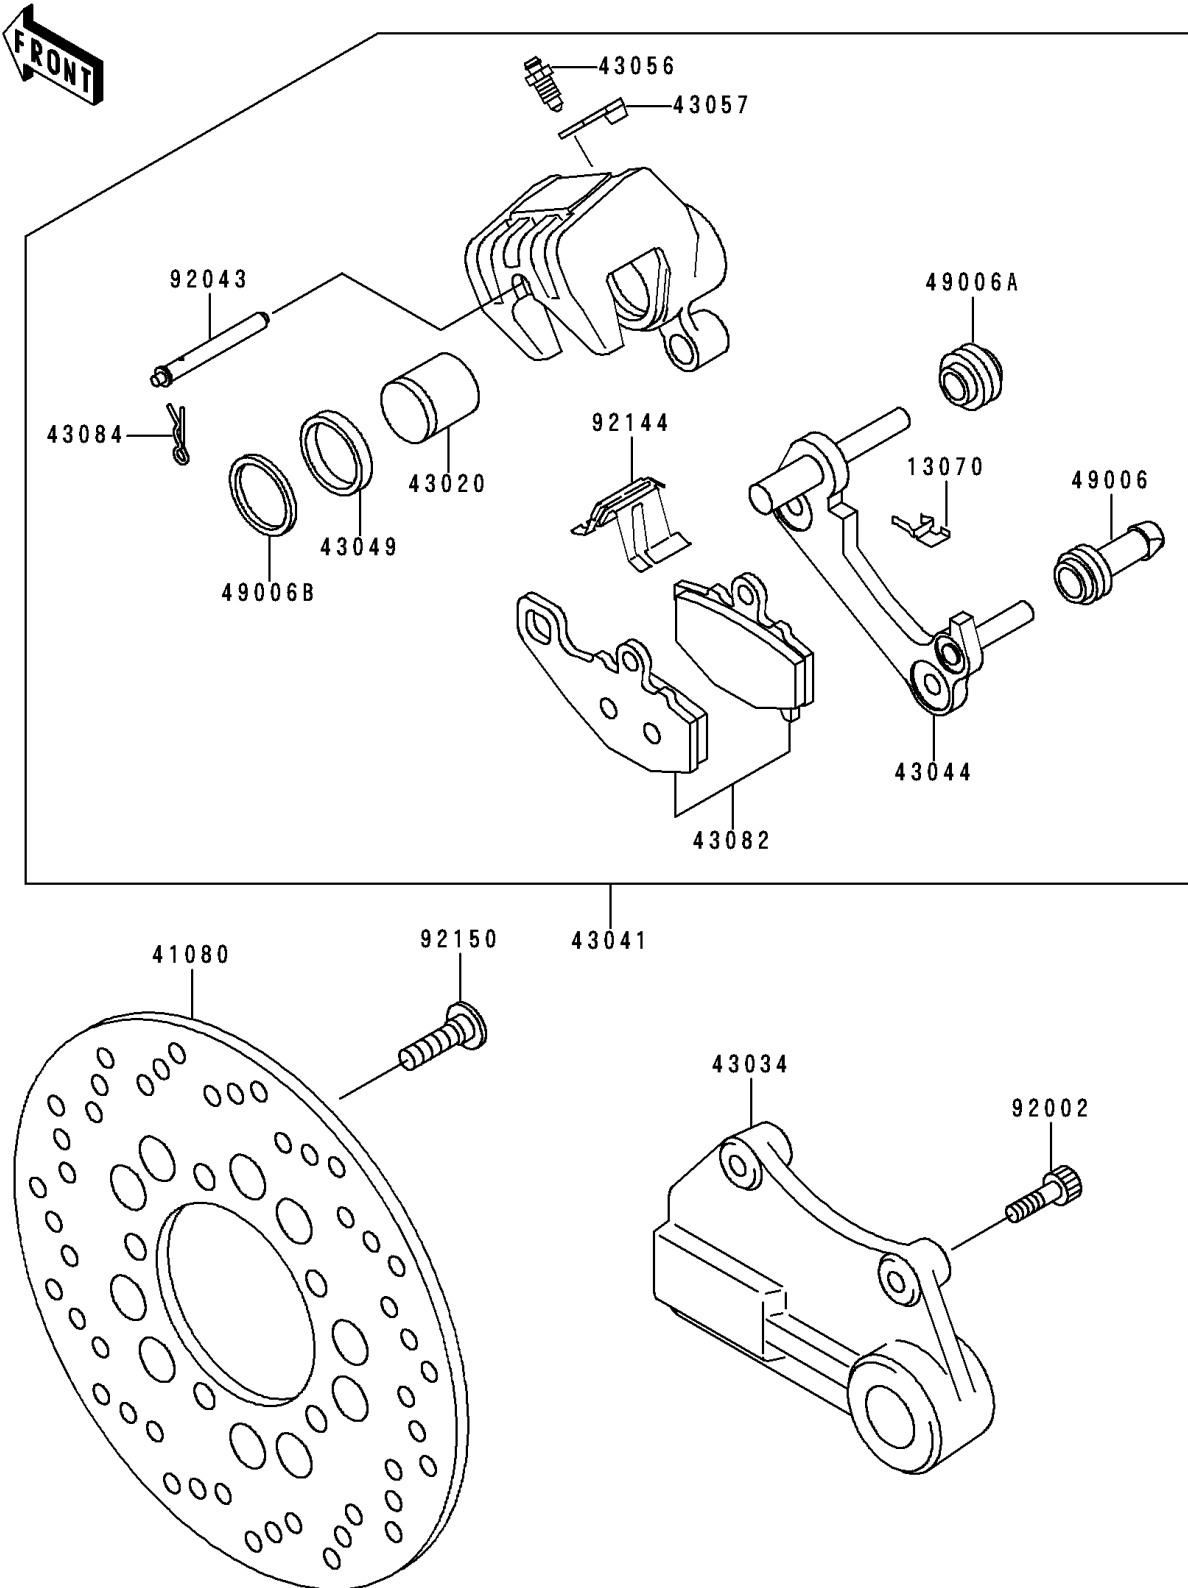

1995 Ninja® ZX™ -9R PARTS DIAGRAM

Rear Brake

F2294

1995 Ninja® ZX™ -9R PARTS LIST

Rear Brake

ITEM NAME	PART NUMBER	QUANTITY
GUIDE (Ref # 13070)	13070-1273	1
DISC,RR,C.GRAY (Ref # 41080)	41080-1242-FB	1
PISTON-COMP-BRAKE (Ref # 43020)	43020-1108	1
HOLDER-BRAKE,REAR CALIPER (Ref # 43034)	43034-1130	1
CALIPER-ASSY,RR,M.F.GRAY (Ref # 43041)	43041-1525-FE	1
HOLDER-COMP-CALIPER,RR (Ref # 43044)	43044-1110	1
PACKING,PISTON SEAL (Ref # 43049)	43049-001	1
BREATHER-BRAKE (Ref # 43056)	43056-1054	1
CAP-BREATHER (Ref # 43057)	43057-003	1
PAD-ASSY-BRAKE (Ref # 43082)	43082-1160	1
CLAMP,PAD (Ref # 43084)	43084-003	1
BOOT,CALIPER (Ref # 49006)	49006-1054	1
BOOT,CALIPER (Ref # 49006A)	49006-1095	1
BOOT,PISTON SEAL (Ref # 49006B)	49006-1212	1
BOLT,SOCKET,8X20 (Ref # 92002)	92002-1178	2
PIN,PAD (Ref # 92043)	92043-1489	1
SPRING,PAD (Ref # 92144)	92144-1719	1
BOLT,DISC PLATE,8X30 (Ref # 92150)	92150-1728	5