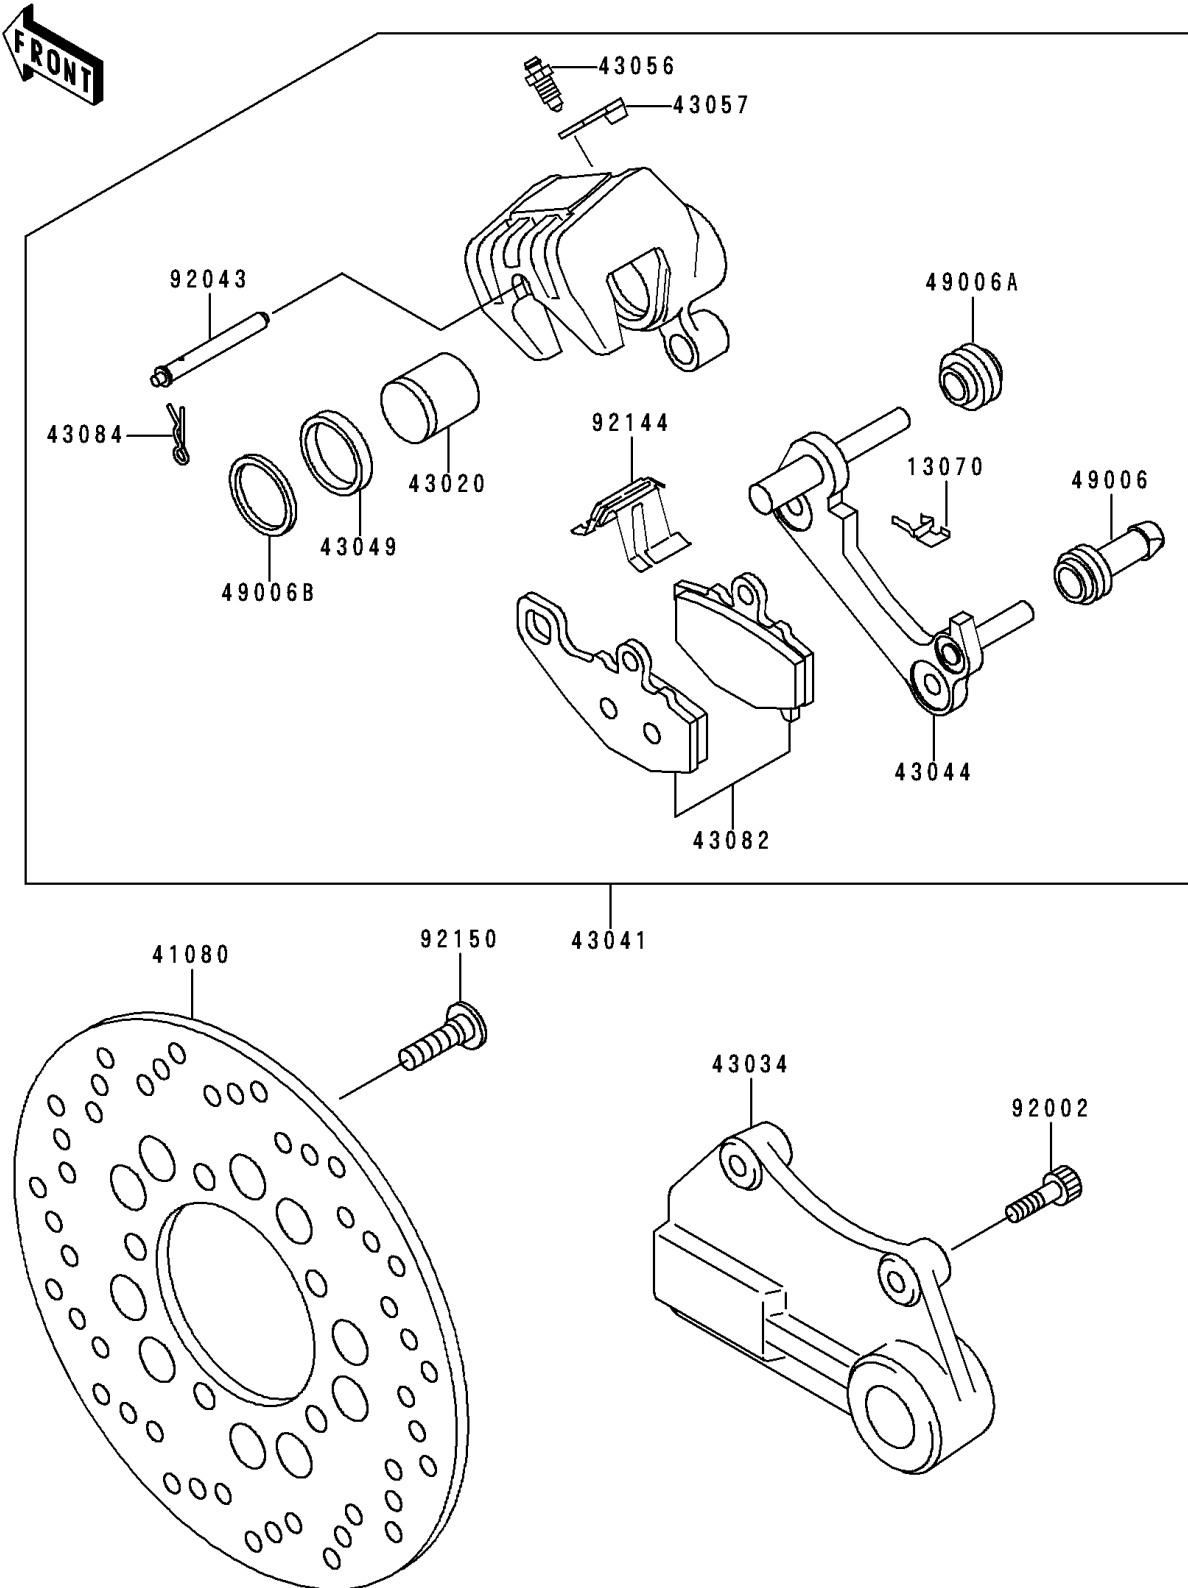

1994 Ninja® ZX™ -9R PARTS DIAGRAM

Rear Brake

F2294

1994 Ninja® ZX™ -9R PARTS LIST

Rear Brake

ITEM NAME	PART NUMBER	QUANTITY
GUIDE (Ref # 13070)	13070-1273	1
DISC,RR,C.GRAY (Ref # 41080)	41080-1242-FB	1
PISTON-COMP-BRAKE (Ref # 43020)	43020-1108	1
HOLDER-BRAKE,REAR CALIPER (Ref # 43034)	43034-1130	1
CALIPER-ASSY,RR,M.F.GRAY (Ref # 43041)	43041-1525-FE	1
HOLDER-COMP-CALIPER,RR (Ref # 43044)	43044-1110	1
PACKING,PISTON SEAL (Ref # 43049)	43049-001	1
BREATHER-BRAKE (Ref # 43056)	43056-1054	1
CAP-BREATHER (Ref # 43057)	43057-003	1
PAD-ASSY-BRAKE (Ref # 43082)	43082-1160	1
CLAMP,PAD (Ref # 43084)	43084-003	1
BOOT,CALIPER (Ref # 49006)	49006-1054	1
BOOT,CALIPER (Ref # 49006A)	49006-1095	1
BOOT,PISTON SEAL (Ref # 49006B)	49006-1212	1
BOLT,SOCKET,8X20 (Ref # 92002)	92002-1178	2
PIN,PAD (Ref # 92043)	92043-1489	1
SPRING,PAD (Ref # 92144)	92144-1719	1
BOLT,DISC PLATE,8X30 (Ref # 92150)	92150-1728	5