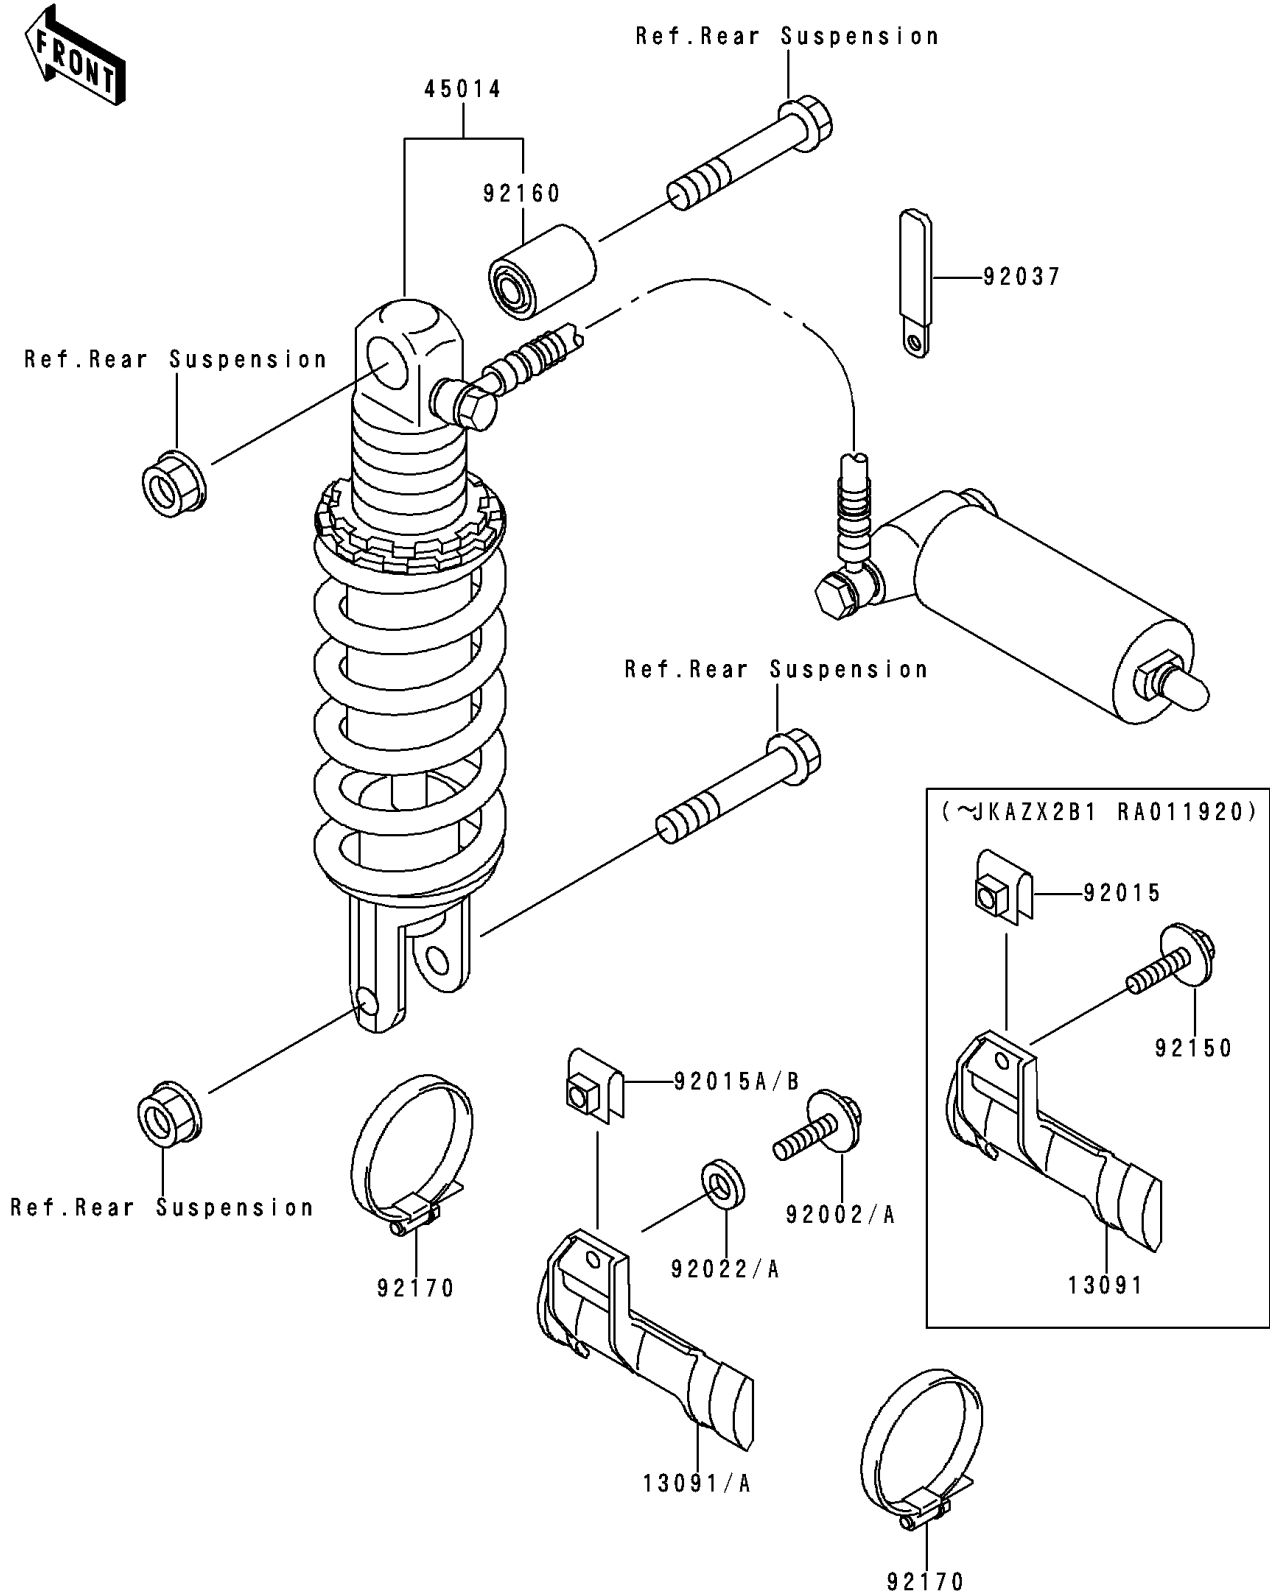

1996 Ninja® ZX™-9R PARTS DIAGRAM

Shock Absorber(s)

F2280

1996 Ninja® ZX™-9R PARTS LIST

Shock Absorber(s)

ITEM NAME	PART NUMBER	QUANTITY
HOLDER,RESERVOIR TANK (Ref # 13091A)	13091-1911	1
SHOCKABSORBER (Ref # 45014)	45014-1570	1
BOLT,6X25 (Ref # 92002)	92002-1582	1
NUT,6MM (Ref # 92015A)	92015-1602	1
WASHER,6.5X20X1.6,BLACK (Ref # 92022)	92022-1346	1
CLAMP,WIRING HARNESS (Ref # 92037)	92037-1069	1
DAMPER,SHOCKABSORBER (Ref # 92160)	92160-1161	1
CLAMP (Ref # 92170)	92170-1318	2