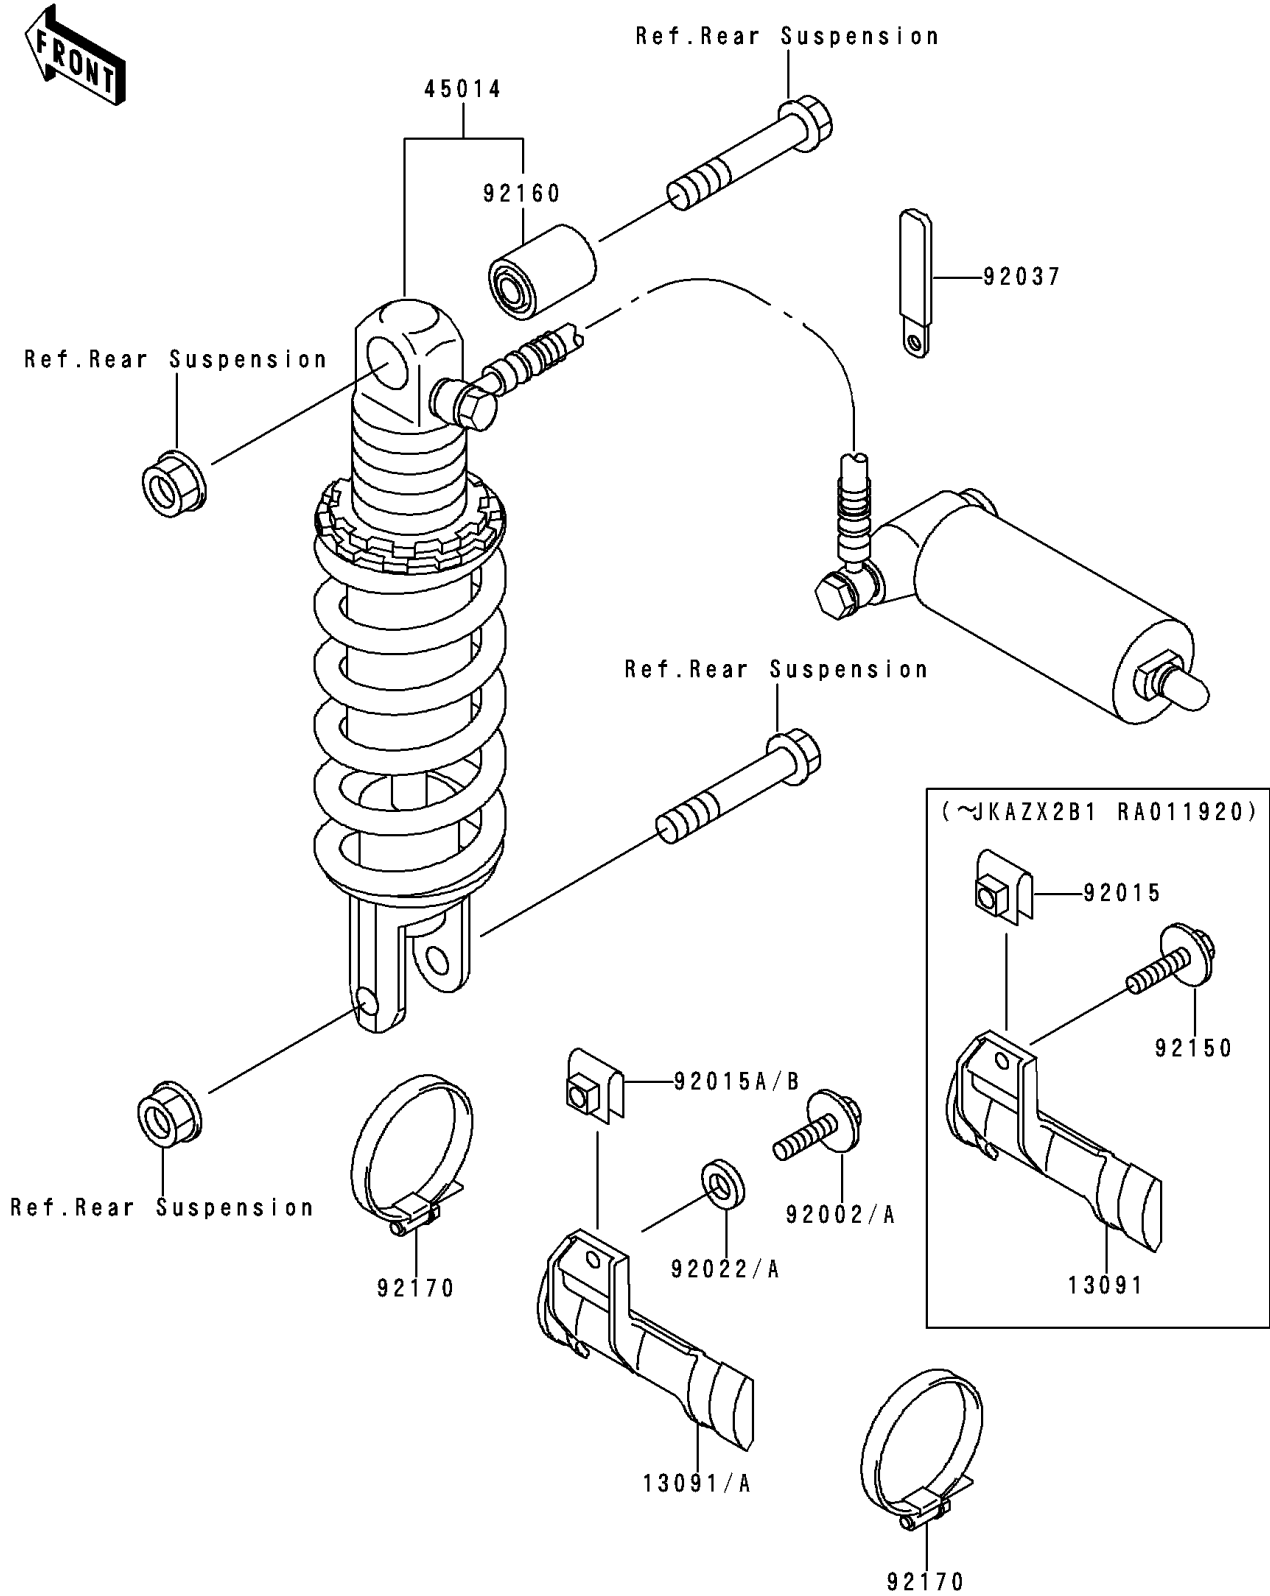

# 1995 Ninja® ZX™ -9R PARTS DIAGRAM

Shock Absorber(s)

F2280

## 1995 Ninja® ZX™-9R PARTS LIST

Shock Absorber(s)

ITEM NAME	PART NUMBER	QUANTITY
HOLDER,RESERVOIR TANK (Ref # 13091A)	13091-1911	1
SHOCKABSORBER (Ref # 45014)	45014-1570	1
BOLT,6X25 (Ref # 92002)	92002-1582	1
NUT,6MM (Ref # 92015A)	92015-1602	1
WASHER,6.5X20X1.6,BLACK (Ref # 92022)	92022-1346	1
CLAMP,WIRING HARNESS (Ref # 92037)	92037-1069	1
DAMPER,SHOCKABSORBER (Ref # 92160)	92160-1161	1
CLAMP (Ref # 92170)	92170-1318	2