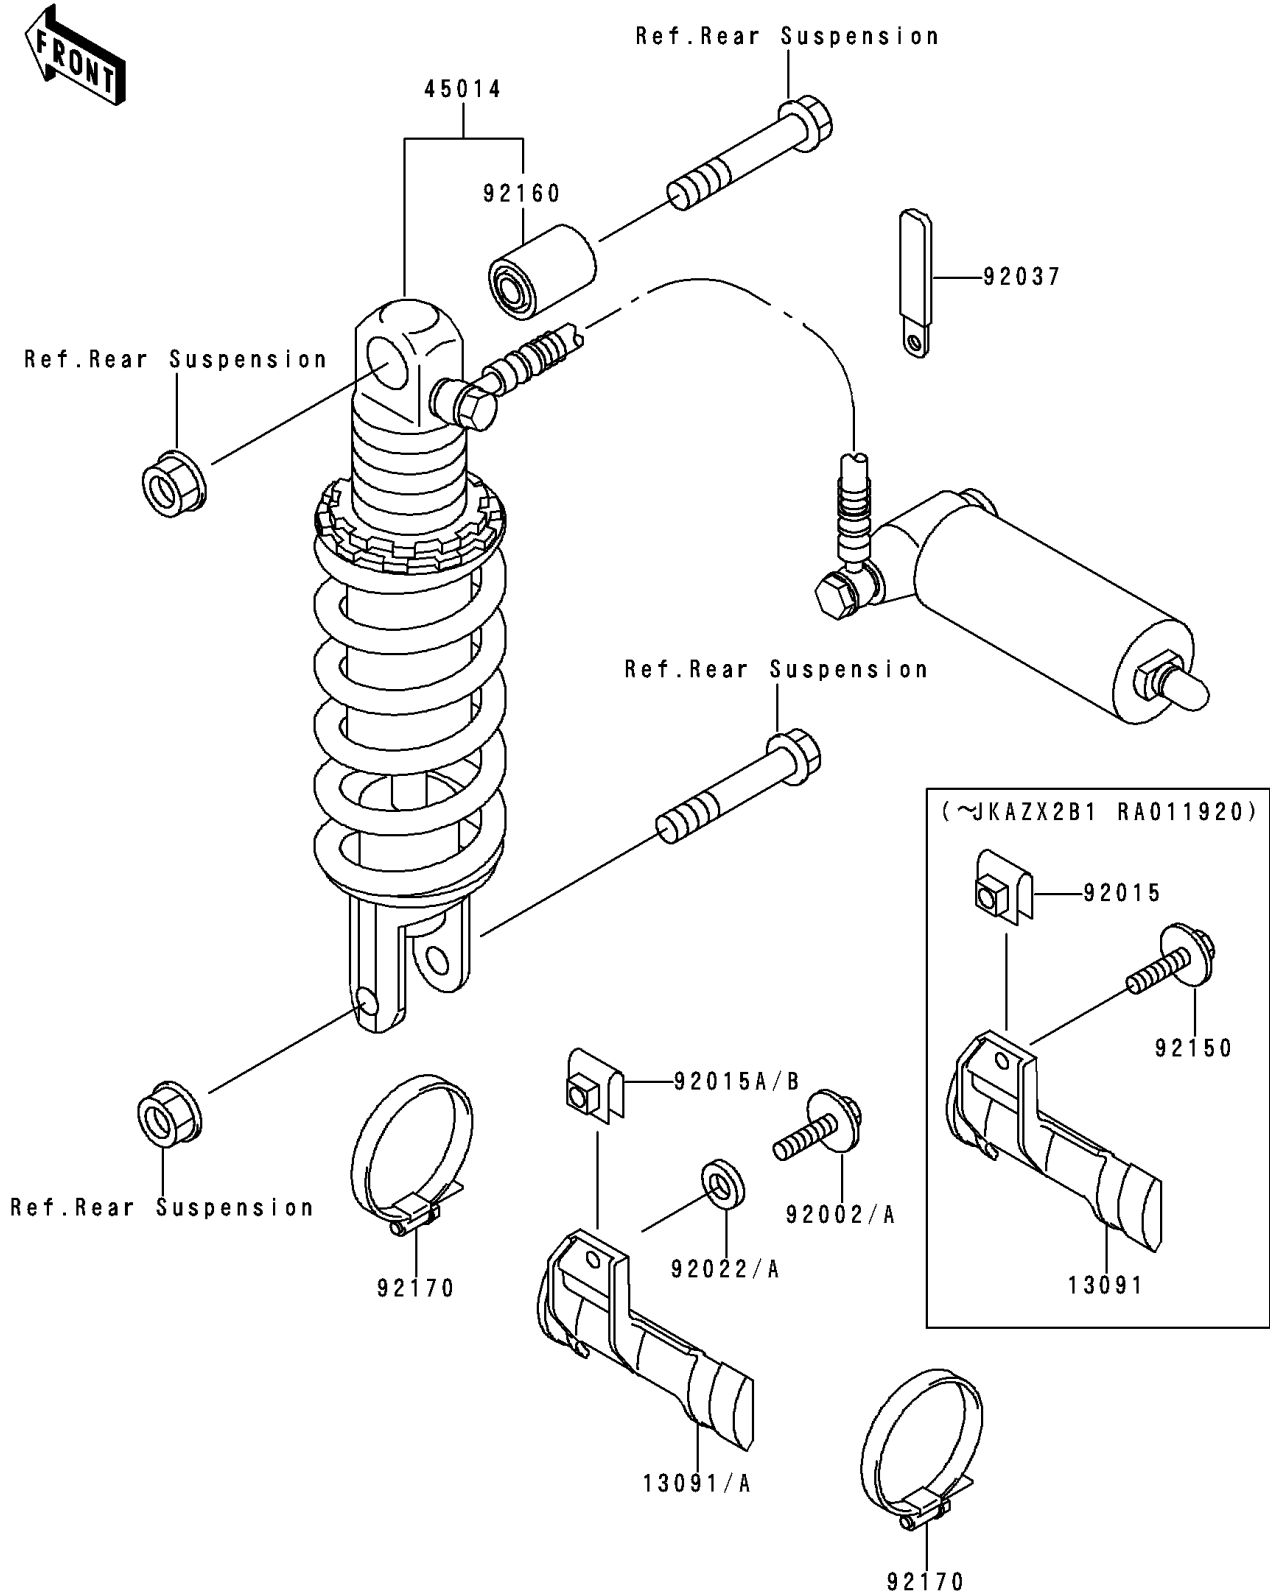

# 1994 Ninja® ZX™ -9R PARTS DIAGRAM

Shock Absorber(s)

F2280

## 1994 Ninja® ZX™-9R PARTS LIST

Shock Absorber(s)

ITEM NAME	PART NUMBER	QUANTITY
HOLDER,RESERVOIR TANK (Ref # 13091)	13091-1878	1
SHOCKABSORBER (Ref # 45014)	45014-1570	1
BOLT,6X25 (Ref # 92002A)	92002-1582	1
NUT,6MM (Ref # 92015)	92015-1094	1
NUT,6MM (Ref # 92015B)	92015-1602	1
WASHER,6.5X20X1.6,BLACK (Ref # 92022A)	92022-1346	1
CLAMP,WIRING HARNESS (Ref # 92037)	92037-1069	1
BOLT,6X22 (Ref # 92150)	92150-1086	1
DAMPER,SHOCKABSORBER (Ref # 92160)	92160-1161	1
CLAMP (Ref # 92170)	92170-1318	2