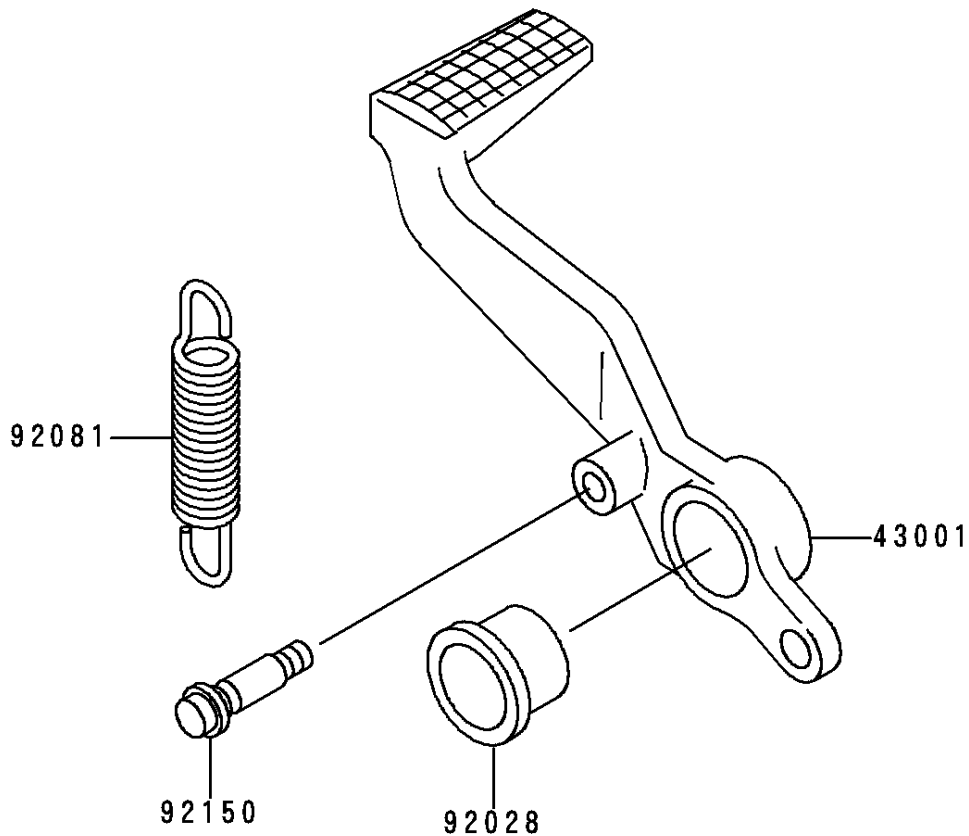

1995 Ninja[®] ZX[™]-9R PARTS DIAGRAM

Brake Pedal/Torque Link

F2260

1995 Ninja® ZX™ -9R PARTS LIST

Brake Pedal/Torque Link

ITEM NAME	PART NUMBER	QUANTITY
LEVER-BRAKE,PEDAL (Ref # 43001)	43001-1338	1
BUSHING (Ref # 92028)	92028-1576	1
SPRING (Ref # 92081)	92081-1526	1
BOLT (Ref # 92150)	92150-1439	1