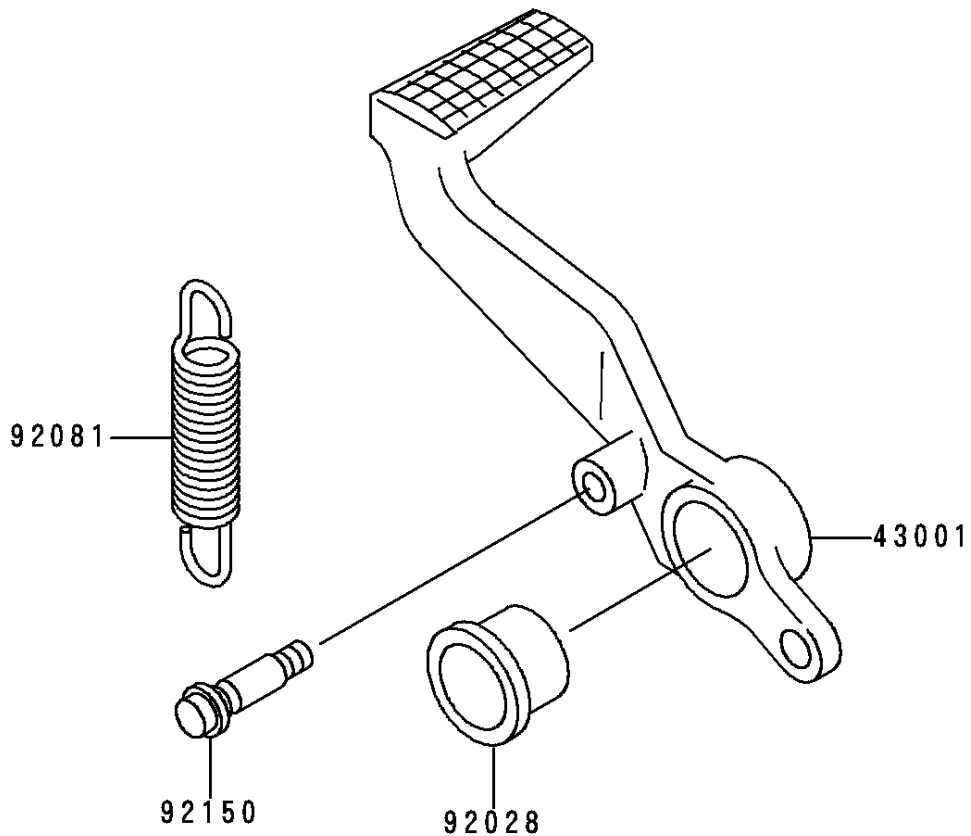

# 1994 Ninja® ZX™ -9R PARTS DIAGRAM

Brake Pedal/Torque Link

F2260

# 1994 Ninja® ZX™ -9R PARTS LIST

Brake Pedal/Torque Link

<b>ITEM NAME</b>	<b>PART NUMBER</b>	<b>QUANTITY</b>
LEVER-BRAKE,PEDAL (Ref # 43001)	43001-1338	1
BUSHING (Ref # 92028)	92028-1576	1
SPRING (Ref # 92081)	92081-1526	1
BOLT (Ref # 92150)	92150-1439	1