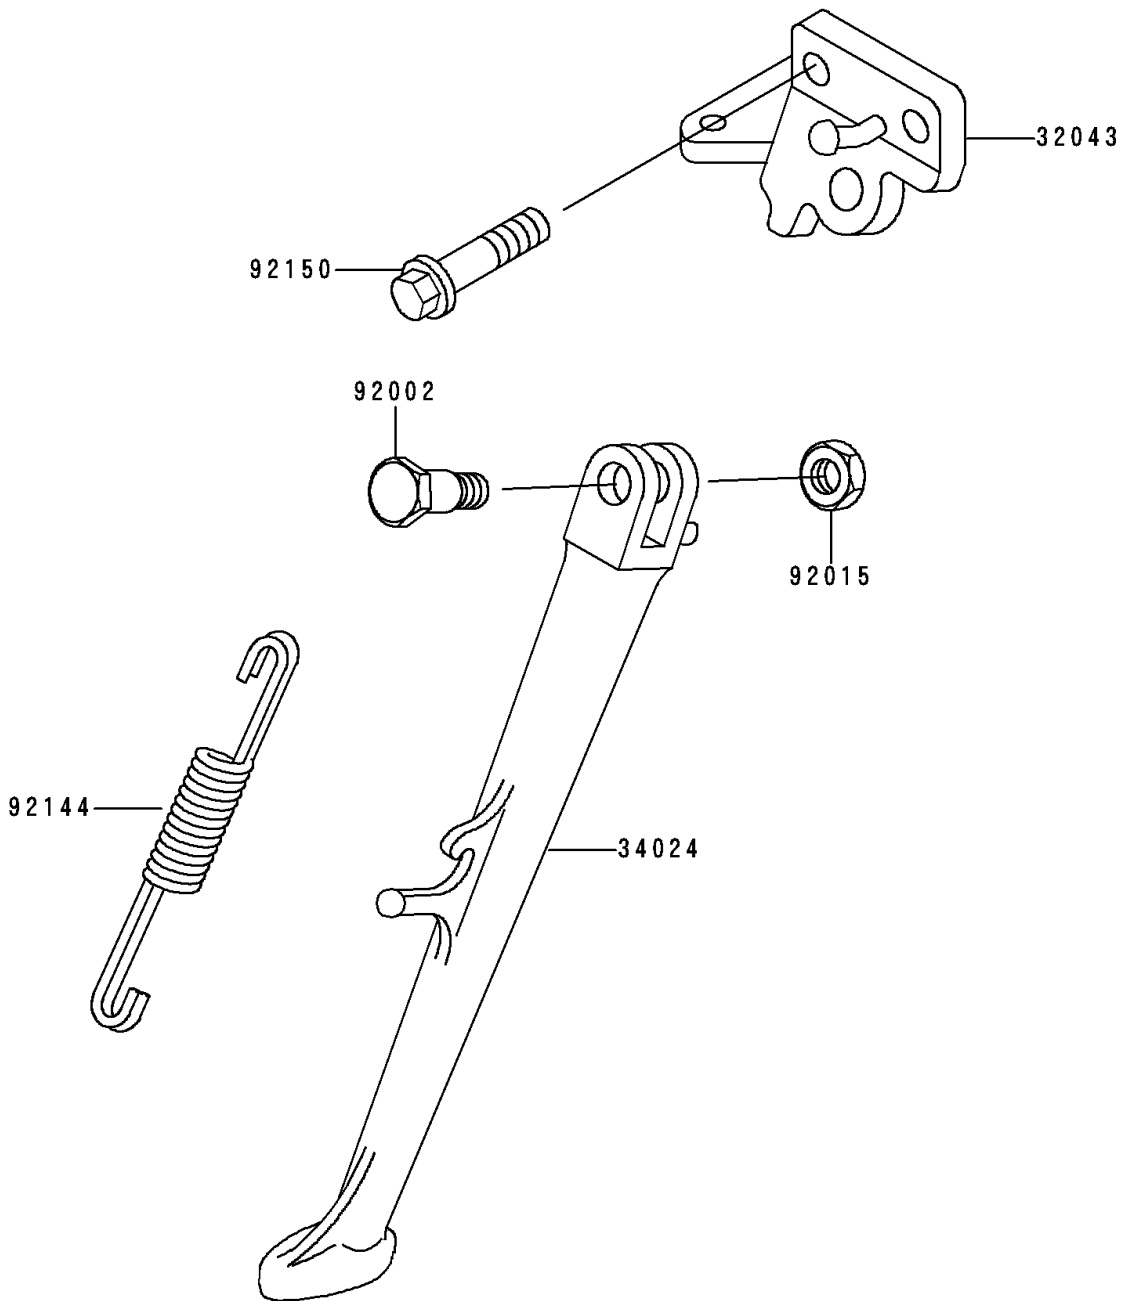

# 1994 Ninja<sup>®</sup> ZX<sup>™</sup> -9R PARTS DIAGRAM

Stand(s)

F 2190

# 1994 Ninja® ZX™-9R PARTS LIST

Stand(s)

ITEM NAME	PART NUMBER	QUANTITY
BRACKET-STAND,SIDE (Ref # 32043)	32043-1342	1
STAND-SIDE (Ref # 34024)	34024-1276	1
BOLT,SIDE STAND (Ref # 92002)	92002-1813	1
NUT,LOCK,10MM,BLACK (Ref # 92015)	92015-1188	1
SPRING,SIDE STAND (Ref # 92144)	92144-1127	1
BOLT,FLANGED,10X35 (Ref # 92150)	92150-1353	2