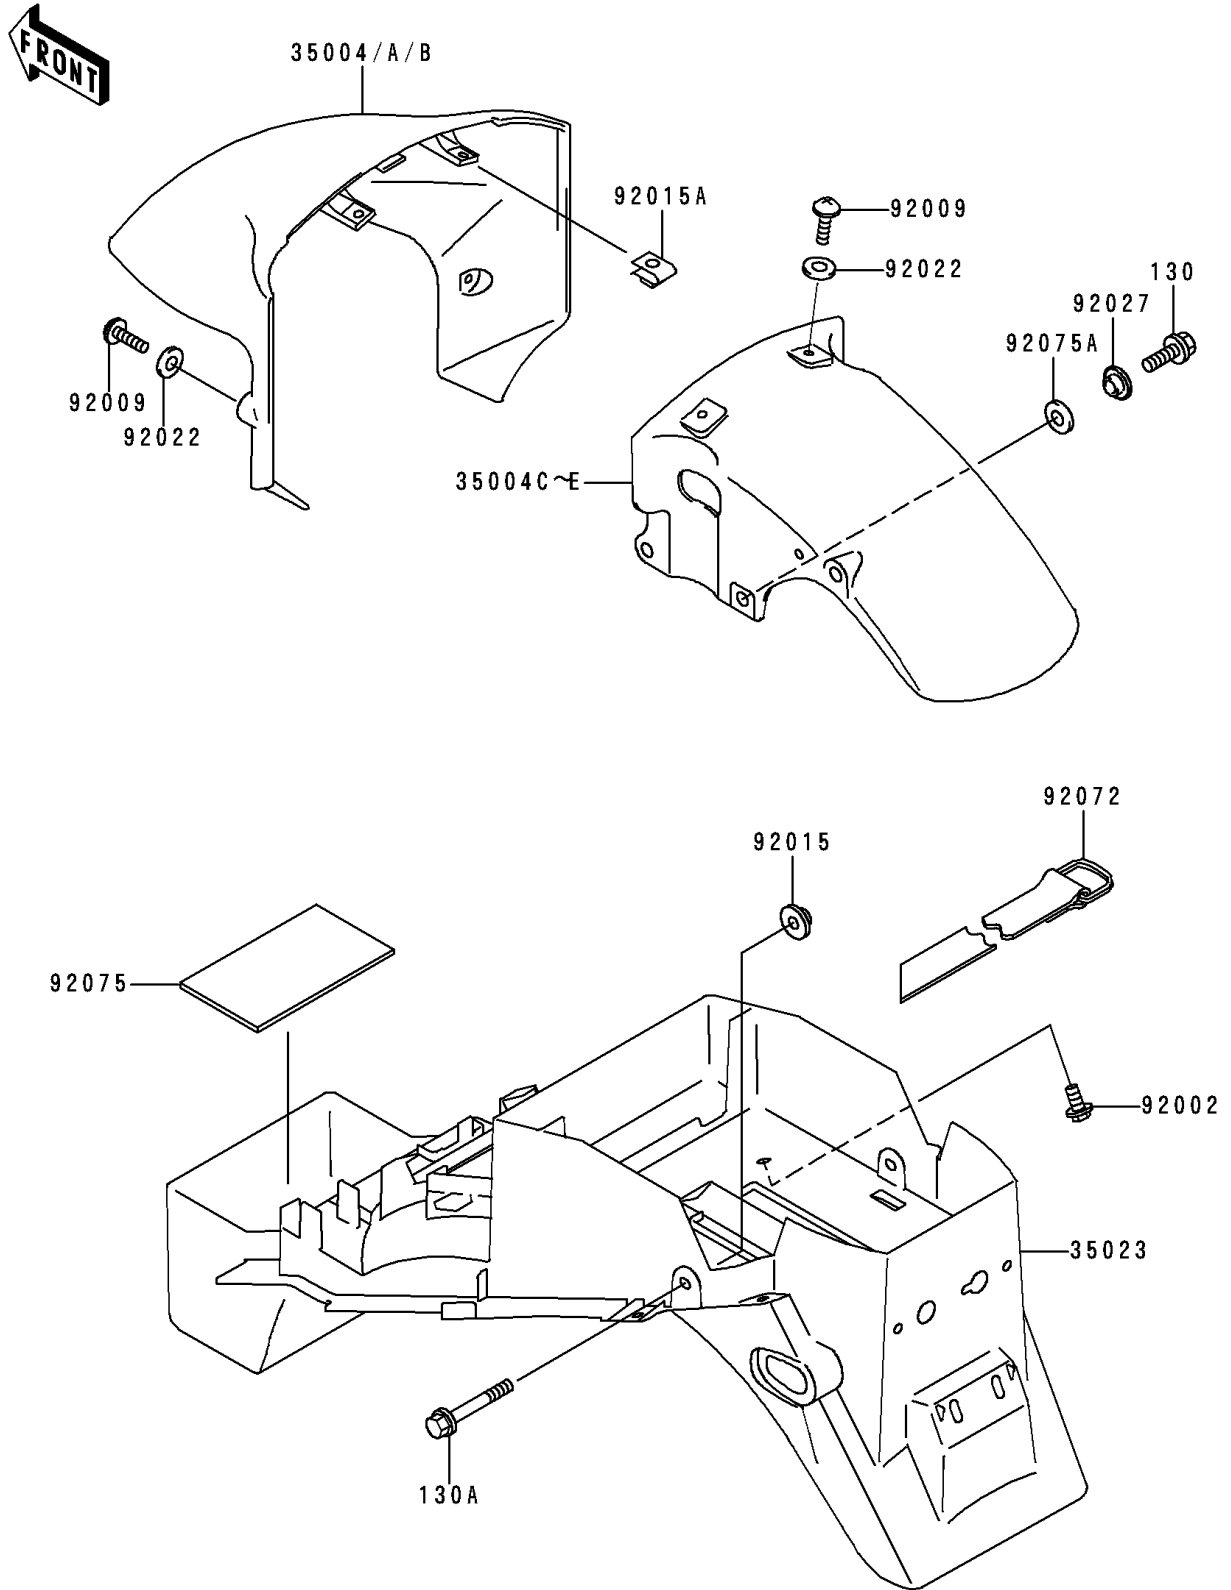

1994 Ninja® ZX™ -9R PARTS DIAGRAM

Fenders

F2170

1994 Ninja® ZX™-9R PARTS LIST

Fenders

ITEM NAME	PART NUMBER	QUANTITY
BOLT-FLANGED,6X16 (Ref # 130)	130H0616	4
BOLT-FLANGED,6X40,BLACK (Ref # 130A)	130J0640	2
FENDER-FRONT,FR,C.W.RED (Ref # 35004)	35004-1320-H3	1
FENDER-FRONT,FR,L.GREEN (Ref # 35004B)	35004-1320-7F	1
FENDER-FRONT,RR,C.W.RED (Ref # 35004C)	35004-1321-H3	1
FENDER-FRONT,RR,L.GREEN (Ref # 35004E)	35004-1321-7F	1
FENDER-REAR (Ref # 35023)	35023-1365	1
BOLT,6X12 (Ref # 92002)	92002-1884	1
SCREW,5X16 (Ref # 92009)	92009-1654	4
NUT,6MM (Ref # 92015)	92015-1321	2
NUT,5MM (Ref # 92015A)	92015-1573	2
WASHER,NYLON,5.3X11.5X1.5 (Ref # 92022)	92022-1521	4
COLLAR,COWLING STAY (Ref # 92027)	92027-1667	4
BAND,L=460 (Ref # 92072)	92072-1314	1
DAMPER (Ref # 92075)	92075-1076	1
DAMPER (Ref # 92075A)	92075-1564	4