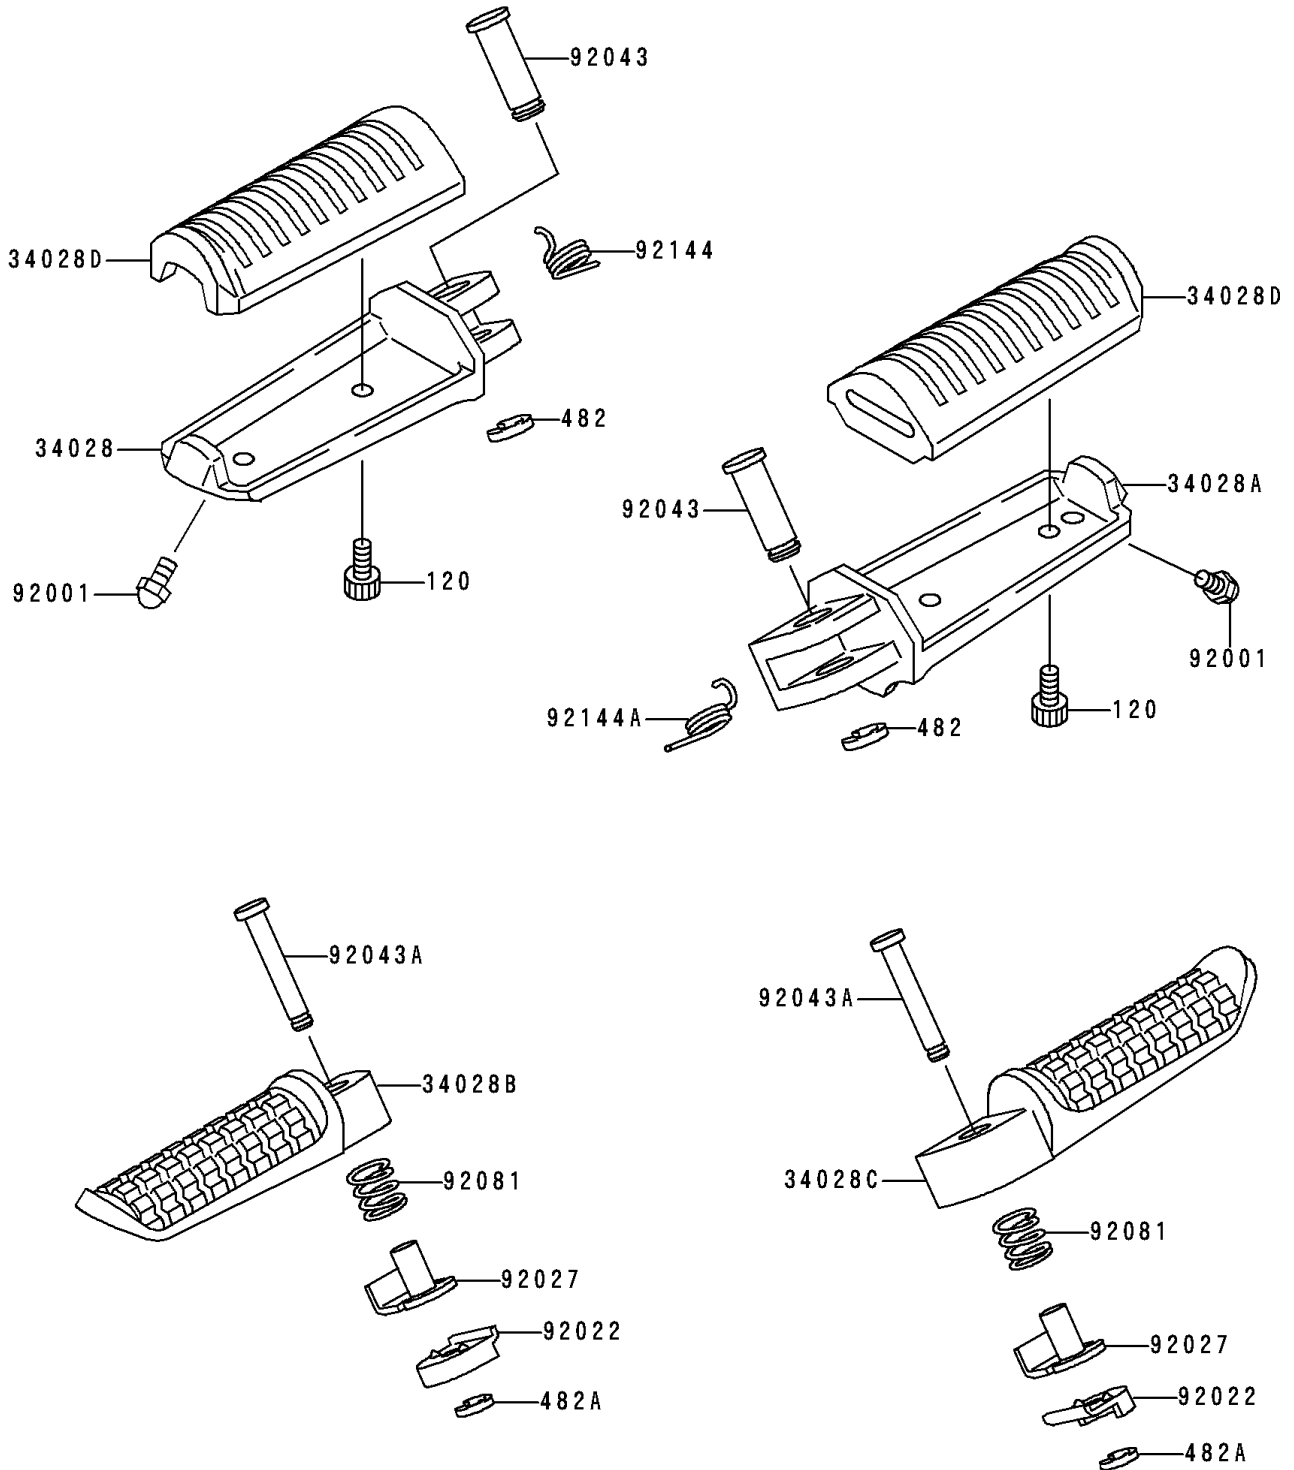

1995 Ninja® ZX™ -9R PARTS DIAGRAM

Footrests

F2160

1995 Ninja® ZX™-9R PARTS LIST

Footrests

ITEM NAME	PART NUMBER	QUANTITY
BOLT-SOCKET (Ref # 120)	120Z0514	4
CIRCLIP-TYPE-E,10MM (Ref # 482)	482L0100	2
CIRCLIP-TYPE-E,5MM (Ref # 482A)	482L5000	2
STEP,FR,LH (Ref # 34028)	34028-1126	1
STEP,FR,RH (Ref # 34028A)	34028-1127	1
STEP,RR,LH (Ref # 34028B)	34028-1191	1
STEP,RR,RH (Ref # 34028C)	34028-1192	1
STEP,FR,RUBBER (Ref # 34028D)	34028-1390	2
BOLT,6X10 (Ref # 92001)	92001-1905	2
WASHER,STEP,RR (Ref # 92022)	92022-1507	2
COLLAR,STEP (Ref # 92027)	92027-1732	2
PIN,12X37 (Ref # 92043)	92043-1144	2
PIN,6X38.5 (Ref # 92043A)	92043-1238	2
SPRING,STEP,RR (Ref # 92081)	92081-1612	2
SPRING,STEP RETURN,LH (Ref # 92144)	92144-1567	1
SPRING,STEP RETURN (Ref # 92144A)	92144-1568	1