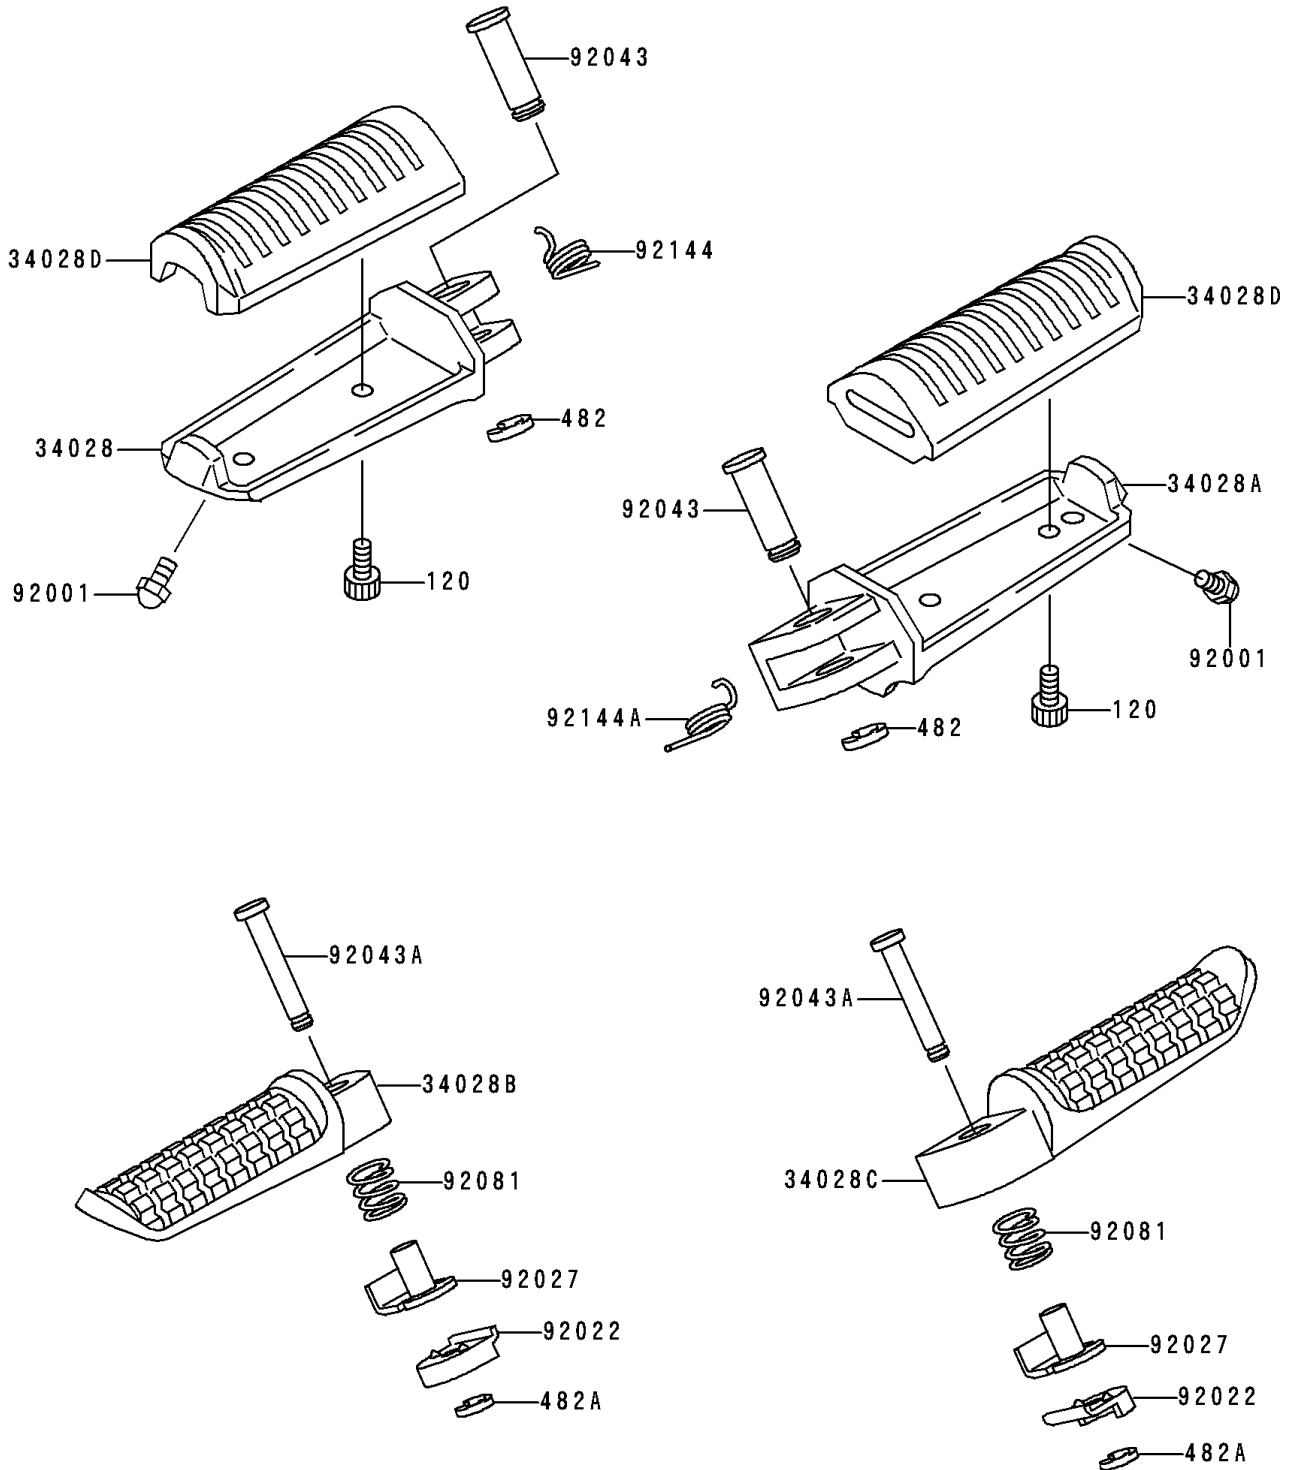

1994 Ninja® ZX™ -9R PARTS DIAGRAM

Footrests

F2160

1994 Ninja® ZX™-9R PARTS LIST

Footrests

ITEM NAME	PART NUMBER	QUANTITY
BOLT-SOCKET (Ref # 120)	120Z0514	4
CIRCLIP-TYPE-E,10MM (Ref # 482)	482L0100	2
CIRCLIP-TYPE-E,5MM (Ref # 482A)	482L5000	2
STEP,FR,LH (Ref # 34028)	34028-1126	1
STEP,FR,RH (Ref # 34028A)	34028-1127	1
STEP,RR,LH (Ref # 34028B)	34028-1191	1
STEP,RR,RH (Ref # 34028C)	34028-1192	1
STEP,FR,RUBBER (Ref # 34028D)	34028-1390	2
BOLT,6X10 (Ref # 92001)	92001-1905	2
WASHER,STEP,RR (Ref # 92022)	92022-1507	2
COLLAR,STEP (Ref # 92027)	92027-1732	2
PIN,12X37 (Ref # 92043)	92043-1144	2
PIN,6X38.5 (Ref # 92043A)	92043-1238	2
SPRING,STEP,RR (Ref # 92081)	92081-1612	2
SPRING,STEP RETURN,LH (Ref # 92144)	92144-1567	1
SPRING,STEP RETURN (Ref # 92144A)	92144-1568	1