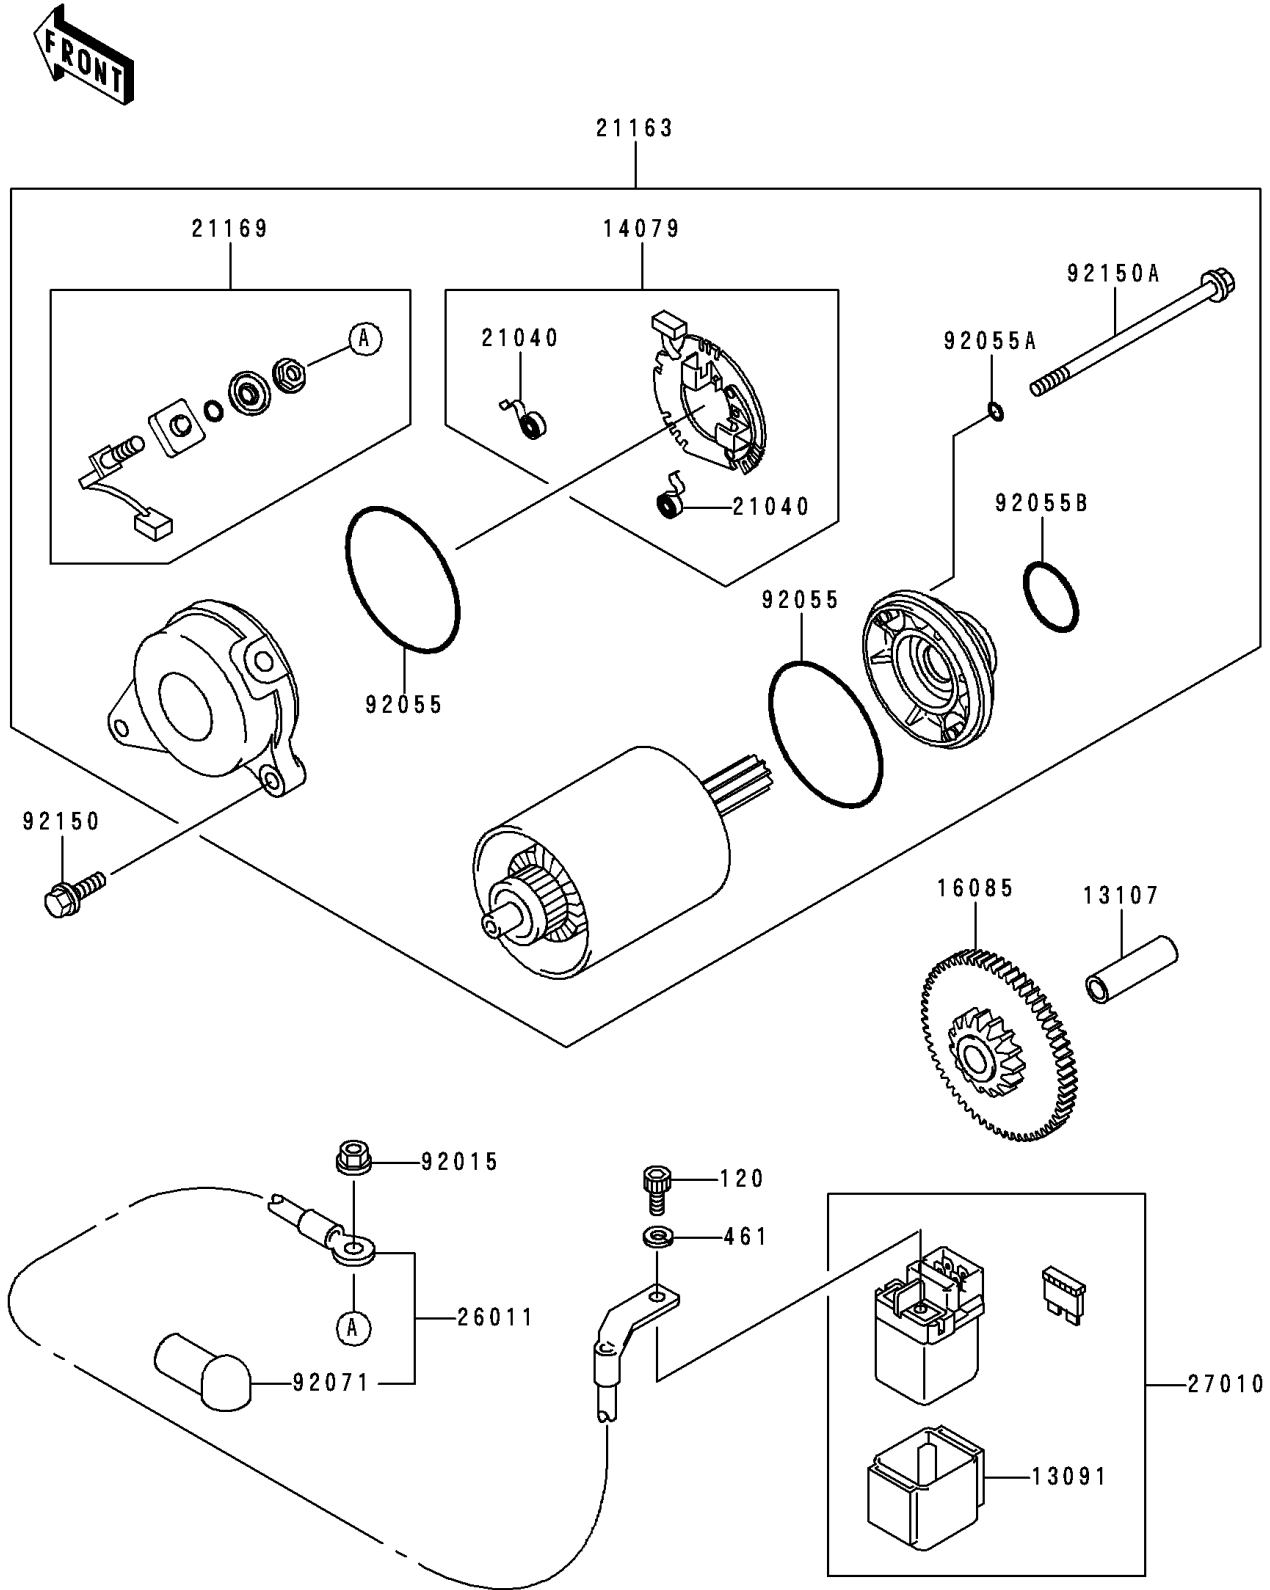

# 1995 Ninja® ZX™ -9R PARTS DIAGRAM

Starter Motor

E1840

## 1995 Ninja® ZX™-9R PARTS LIST

### Starter Motor

ITEM NAME	PART NUMBER	QUANTITY
BOLT-SOCKET (Ref # 120)	120S0510	2
WASHER-SPRING,5MM,BLACK (Ref # 461)	461K0500	2
HOLDER,MAGNETIC SWITCH (Ref # 13091)	13091-1884	1
SHAFT (Ref # 13107)	13107-1112	1
HOLDER-ASSY,CARBON BRUSH (Ref # 14079)	14079-2055	1
GEAR,IDLE (Ref # 16085)	16085-1104	1
SPRING-BRUSH (Ref # 21040)	21040-1051	2
STARTER-ELECTRIC (Ref # 21163)	21163-1255	1
TERMINAL,STARTER (Ref # 21169)	21169-1058	1
WIRE-LEAD,STARTER (Ref # 26011)	26011-1603	1
SWITCH,MAGNETIC (Ref # 27010)	27010-1327	1
NUT (Ref # 92015)	92015-1623	1
RING-O,62MM (Ref # 92055)	92055-1260	2
RING-O,4.5MM (Ref # 92055A)	92055-1261	2
RING-O,24.4MM (Ref # 92055B)	92055-1262	1
GROMMET,STARTER TERMINAL (Ref # 92071)	92071-1120	1
BOLT,6X20 (Ref # 92150)	92150-1010	2
BOLT (Ref # 92150A)	92150-1237	2